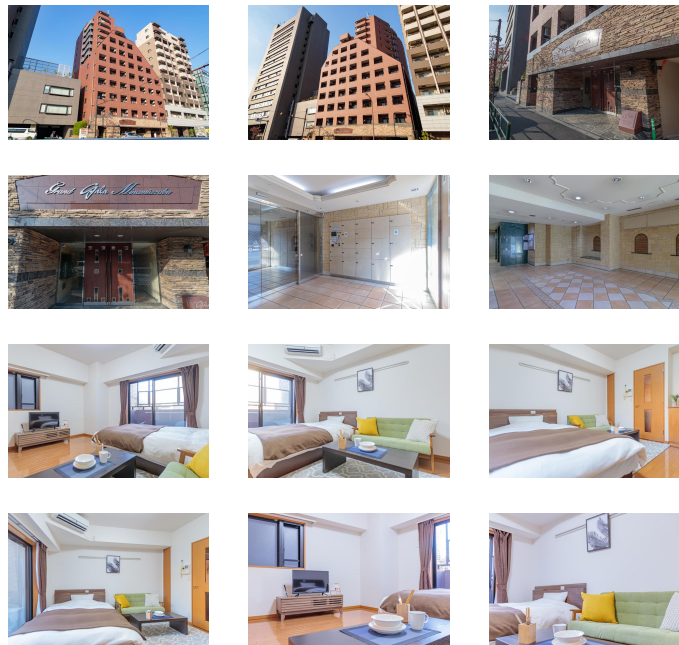

高級感のある佇まいで、お部屋もゆったり広めです！アットイン物件では珍しいドラム型洗濯機を採用してみました！！3件隣にファミリーマートもありますよ♪
この物件は全室禁煙部屋のご案内となります。予めご了承ください。

◆アットイン白金高輪2

物件基本情報

住所	〒106-0047 東京都港区南麻布3-19-21 グランドガーラ南麻布	
最寄駅	白金高輪駅(東京メトロ南北線)徒歩 11分 広尾駅(東京メトロ日比谷線)徒歩 17分	
構造・間取	SRC造 2002年10月築 1K 29.19㎡	
周辺環境	<郵便局>港白金三郵便局 徒歩 1分 <公園>白金公園 徒歩 2分 <コンビニ>ローソン港白金店 徒歩 2分 <幼稚園・保育園>みなと保育サポート白金 徒歩 4分 <幼稚園・保育園>白金保育園 徒歩 4分 <病院>医療法人社団峰至会西原病院 徒歩 5分 <大使館・領事館>在東京アイランド共和国名誉総領事館 徒歩 5分 <生活雑貨>Can★Do白金店 徒歩 5分	
主な設備	オートロック / エレベーター / 宅配ボックス / 光WiFi使い放題 / バス・トイレ別 / ガス給湯 / 浴室乾燥機 / 温水洗浄便座 / 洗濯機 / 独立洗面台 / ガスコンロ / ソファ / 24時間ゴミ出し可能	
駐車場 (オプション)	なし	

利用料金表

利用期間	利用料 (賃料+水道光熱費)	ルームクリーニング代
1ヶ月以上	12,540 円/日	48,400 円/契約

住宅保険

ご利用料金	830円/月 (不課税)