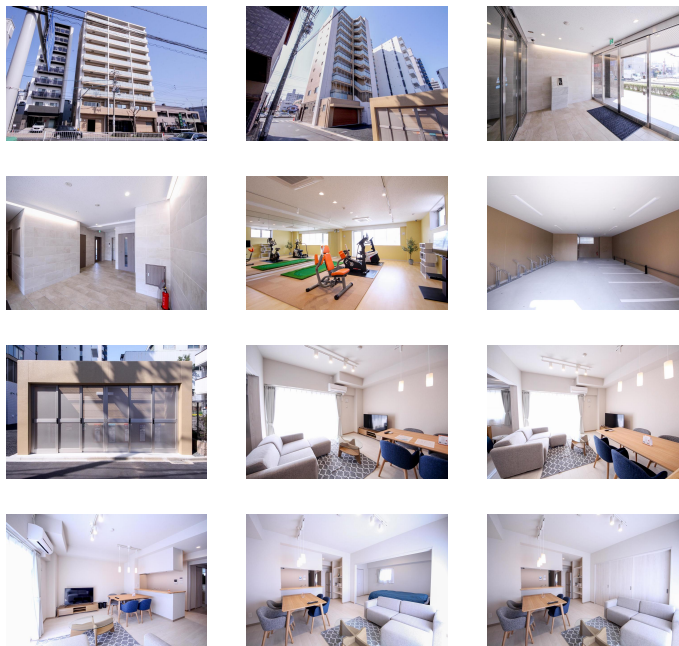

50型TV・ダブルベッド2台をご用意！食洗機やビルトインオープンもある特別仕様のお部屋です♪
物件内にはスポーツジム(無料)がございます★
この物件は全室禁煙部屋でのご案内となります。予めご了承ください。

アットイン名古屋駅北1-3

物件基本情報

住所	〒453-0012 愛知県名古屋市中村区井深町18-13 Royal Estate 井深
最寄駅	亀島駅(名古屋地下鉄東山線ほか) 徒歩 4分 本陣駅(名古屋地下鉄東山線ほか) 徒歩 9分 栄生駅(名鉄名古屋本線ほか) 徒歩 10分
構造・間取	RC造 2021年02月築 2LDK 60.8㎡
周辺環境	《ラーメン》Sugakiya亀島タイホウ店 徒歩 1分 《その他学校》専修学校さつき調理・福祉学院調理師科 徒歩 3分 《病院》篠辺クリニック 徒歩 3分 《幼稚園・保育園》けやきの木保育園 徒歩 3分 《ドラッグストア》B&Dドラッグストア則武店 徒歩 4分 《その他学校》名古屋辻学園調理専門学校 徒歩 6分 《公園》栄生街園 徒歩 6分 《コンビニ》ローソンスストア100亀島店 徒歩 6分
主な設備	オートロック / エレベーター / 宅配ボックス / 光WiFi使い放題 / バス・トイレ別 / ガス給湯 / 浴室乾燥機 / 温水洗浄便座 / 洗濯機 / 独立洗面台 / IHコンロ / ソファ
駐車場 (オプション)	徒歩 0分 825円/日

利用料金表

利用期間	利用料 (賃料+水道光熱費)	ルームクリーニング代
1ヶ月以上	12,100 円/日	74,800 円/契約

住宅保険

ご利用料金	830円/月 (不課税)

【間取りについて】
間取りは3タイプございます(居室帖数同一)。空室状況により、ご案内が異なりますので詳細はお問合せください。