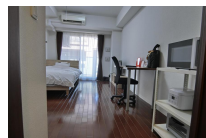

国領駅まで徒歩7分。近くには大型スーパーもあり、お買い物に便利です
この物件は全室禁煙部屋のご案内となります。予めご了承ください。

アットイン調布3

物件基本情報

住所	〒182-0022 東京都調布市国領町4-45-7 レディアス調布国領	
最寄駅	国領駅(京王京王線ほか) 徒歩 7分 布田駅(京王京王線ほか) 徒歩 14分	
構造・間取	RC造 2008年03月築 1K 25.02㎡	
周辺環境	≪その他買い物≫auショップ国領 徒歩 1分 ≪ドラッグストア≫ウェルパーク調布国領店 徒歩 2分 ≪銀行≫JAマイズ国領支店 徒歩 2分 ≪コンビニ≫ファミリーマートスミダ国領店 徒歩 2分 ≪郵便局≫調布くすのき郵便局 徒歩 2分 ≪幼稚園・保育園≫駿可台大学第一幼稚園 徒歩 2分 ≪ホームセンター≫ベスト電器BS国領店 徒歩 3分 ≪銀行≫山梨中央銀行調布支店 徒歩 3分	
主な設備	オートロック / エレベーター / 宅配ボックス / オンライン警備システム / 光WiFi使い放題 / バス・トイレ別 / ガス給湯 / 洗濯機 / 独立洗面台 / ガスコンロ / 快適テレワーク / 24時間ゴミ出し可能	
駐車場 (オプション)	なし	
利用料金表	<table border="1"> <thead> <tr> <th>利用期間</th> <th>利用料 (賃料+水道光熱費)</th> <th>ルームクリーニング代</th> </tr> </thead> <tbody> <tr> <td>1ヶ月以上</td> <td>9,040 円/日</td> <td>48,400 円/契約</td> </tr> </tbody> </table>	
住宅保険	<table border="1"> <tr> <td>ご利用料金</td> <td>830円/月 (不課税)</td> </tr> </table>