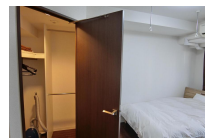

国領駅まで徒歩7分。近くには大型スーパーもあり、お買い物に便利です
この物件は全室禁煙部屋のご案内となります。予めご了承ください。

アットイン調布3

物件基本情報

住所	〒182-0022 東京都調布市国領町4-45-7 レディアス調布国領	
最寄駅	国領駅(京王京王線ほか) 徒歩 7分 布田駅(京王京王線ほか) 徒歩 14分	
構造・間取	RC造 2008年03月築 1K 25.02㎡	
周辺環境	≪その他買い物≫auショップ国領 徒歩 1分 ≪ドラッグストア≫ウェルパーク調布国領店 徒歩 2分 ≪銀行≫JAマイズ国領支店 徒歩 2分 ≪コンビニ≫ファミリーマートスミダ国領店 徒歩 2分 ≪郵便局≫調布くすのき郵便局 徒歩 2分 ≪幼稚園・保育園≫駿可台大学第一幼稚園 徒歩 2分 ≪ホームセンター≫ベスト電器BS国領店 徒歩 3分 ≪銀行≫山梨中央銀行調布支店 徒歩 3分	
主な設備	オートロック / エレベーター / 宅配ボックス / オンライン警備システム / 光WiFi使い放題 / バス・トイレ別 / ガス給湯 / 洗濯機 / 独立洗面台 / ガスコンロ / 快適テレワーク / 24時間ゴミ出し可能	
駐車場 (オプション)	なし	
利用料金表	<table border="1"> <thead> <tr> <th>利用期間</th> <th>利用料 (賃料+水道光熱費)</th> <th>ルームクリーニング代</th> </tr> </thead> <tbody> <tr> <td>1ヶ月以上</td> <td>9,040 円/日</td> <td>48,400 円/契約</td> </tr> </tbody> </table>	
住宅保険	<table border="1"> <tr> <td>ご利用料金</td> <td>830円/月 (不課税)</td> </tr> </table>