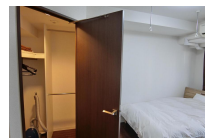

国領駅まで徒歩7分。近くには大型スーパーもあり、お買い物に便利です
この物件は全室禁煙部屋のご案内となります。予めご了承ください。

アットイン調布3

物件基本情報

住所	〒182-0022 東京都調布市国領町4-45-7 レディアス調布国領							
最寄駅	国領駅(京王京王線ほか) 徒歩 7分 布田駅(京王京王線ほか) 徒歩 14分							
構造・間取	RC造 2008年03月築 1K 25.02㎡							
周辺環境	≪その他買い物≫auショップ国領 徒歩 1分 ≪ドラッグストア≫ウェルパーク調布国領店 徒歩 2分 ≪銀行≫JAマイズ国領支店 徒歩 2分 ≪コンビニ≫ファミリーマートスミダ国領店 徒歩 2分 ≪郵便局≫調布くすのき郵便局 徒歩 2分 ≪幼稚園・保育園≫駿可台大学第一幼稚園 徒歩 2分 ≪ホームセンター≫ベスト電器BS国領店 徒歩 3分 ≪銀行≫山梨中央銀行調布支店 徒歩 3分							
主な設備	オートロック / エレベーター / 宅配ボックス / オンライン警備システム / 光WiFi使い放題 / バス・トイレ別 / ガス給湯 / 洗濯機 / 独立洗面台 / ガスコンロ / 快適テレワーク / 24時間ゴミ出し可能							
駐車場 (オプション)	なし							
利用料金表	<table border="1"> <thead> <tr> <th>利用期間</th> <th>利用料 (賃料+水道光熱費)</th> <th>ルームクリーニング代</th> </tr> </thead> <tbody> <tr> <td>1ヶ月以上</td> <td>9,040 円/日</td> <td>48,400 円/契約</td> </tr> </tbody> </table>		利用期間	利用料 (賃料+水道光熱費)	ルームクリーニング代	1ヶ月以上	9,040 円/日	48,400 円/契約
利用期間	利用料 (賃料+水道光熱費)	ルームクリーニング代						
1ヶ月以上	9,040 円/日	48,400 円/契約						
住宅保険	<table border="1"> <tr> <td>ご利用料金</td> <td>830円/月 (不課税)</td> </tr> </table>		ご利用料金	830円/月 (不課税)				
ご利用料金	830円/月 (不課税)							