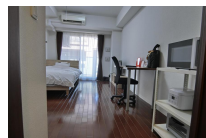

国領駅まで徒歩7分。近くには大型スーパーもあり、お買い物に便利です
この物件は全室禁煙部屋のご案内となります。予めご了承ください。

アットイン調布3

物件基本情報

住所	〒182-0022 東京都調布市国領町4-45-7 レディアス調布国領							
最寄駅	国領駅(京王京王線ほか) 徒歩 7分 布田駅(京王京王線ほか) 徒歩 14分							
構造・間取	RC造 2008年03月築 1K 25.02㎡							
周辺環境	≪その他買い物≫auショップ国領 徒歩 1分 ≪ドラッグストア≫ウェルパーク調布国領店 徒歩 2分 ≪銀行≫JAマイズ国領支店 徒歩 2分 ≪コンビニ≫ファミリーマートスミダ国領店 徒歩 2分 ≪郵便局≫調布くすのき郵便局 徒歩 2分 ≪幼稚園・保育園≫駿可台大学第一幼稚園 徒歩 2分 ≪ホームセンター≫ベスト電器BS国領店 徒歩 3分 ≪銀行≫山梨中央銀行調布支店 徒歩 3分							
主な設備	オートロック / エレベーター / 宅配ボックス / オンライン警備システム / 光WiFi使い放題 / バス・トイレ別 / ガス給湯 / 洗濯機 / 独立洗面台 / ガスコンロ / 快適テレワーク / 24時間ゴミ出し可能							
駐車場 (オプション)	なし							
利用料金表	<table border="1"> <thead> <tr> <th>利用期間</th> <th>利用料 (賃料+水道光熱費)</th> <th>ルームクリーニング代</th> </tr> </thead> <tbody> <tr> <td>1ヶ月以上</td> <td>9,040 円/日</td> <td>48,400 円/契約</td> </tr> </tbody> </table>		利用期間	利用料 (賃料+水道光熱費)	ルームクリーニング代	1ヶ月以上	9,040 円/日	48,400 円/契約
利用期間	利用料 (賃料+水道光熱費)	ルームクリーニング代						
1ヶ月以上	9,040 円/日	48,400 円/契約						
住宅保険	<table border="1"> <tr> <td>ご利用料金</td> <td>830円/月 (不課税)</td> </tr> </table>		ご利用料金	830円/月 (不課税)				
ご利用料金	830円/月 (不課税)							