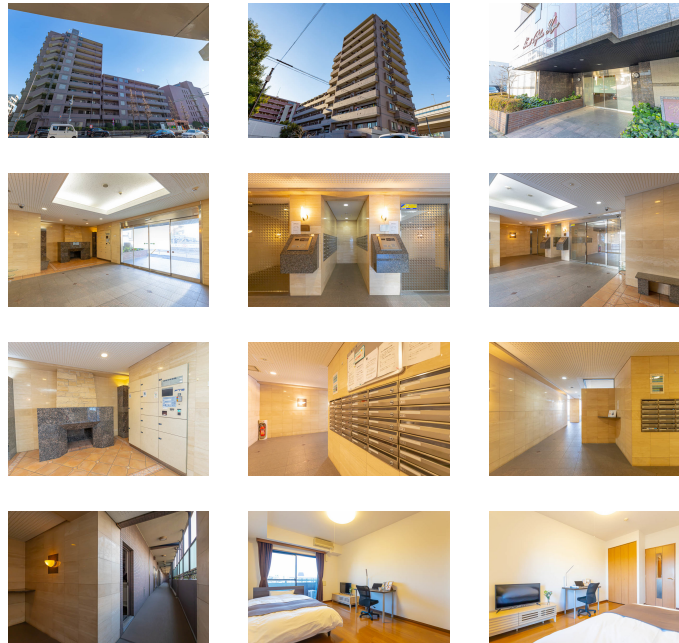

アットイン用賀1

物件基本情報

住所	〒158-0097 東京都世田谷区用賀1-15-20 グランド・ガーラ用賀							
最寄駅	用賀駅(東急田園都市線(ほか)) 徒歩 8分 上野毛駅(東急大井町線(ほか)) 徒歩 18分							
構造・間取	SRC造 2001年04月築 1K 25.6㎡							
周辺環境	《ディーラー》ボルボ・カー世田谷 徒歩 1分 《幼稚園・保育園》世田谷区立用賀保育園分園わくわく保育園 徒歩 1分 《コンビニ》ファミリーマート用賀の杜店 徒歩 2分 《駐車場》用賀二丁目駐車場 徒歩 2分 《本屋》BOOKS DON 徒歩 2分 《カー用品店》タイヤ館バドック246 徒歩 3分 《幼稚園・保育園》世田谷区立用賀保育園 徒歩 3分 《ホームセンター》コジマ×ビックカメラ用賀店 徒歩 3分							
主な設備	オートロック / エレベーター / 宅配ボックス / 光WiFi使い放題 / バス・トイレ別 / ガス給湯 / 浴室乾燥機 / 温水洗浄便座 / 洗濯機 / ガスコンロ / 快適テレワーク / 24時間ゴミ出し可能							
駐車場 (オプション)	なし							
利用料金表	<table border="1"> <thead> <tr> <th>利用期間</th> <th>利用料 (賃料+水道光熱費)</th> <th>ルームクリーニング代</th> </tr> </thead> <tbody> <tr> <td>1ヶ月以上</td> <td>9,820 円/日</td> <td>48,400 円/契約</td> </tr> </tbody> </table>		利用期間	利用料 (賃料+水道光熱費)	ルームクリーニング代	1ヶ月以上	9,820 円/日	48,400 円/契約
利用期間	利用料 (賃料+水道光熱費)	ルームクリーニング代						
1ヶ月以上	9,820 円/日	48,400 円/契約						
住宅保険	<table border="1"> <tr> <td>ご利用料金</td> <td>830円/月 (不課税)</td> </tr> </table>		ご利用料金	830円/月 (不課税)				
ご利用料金	830円/月 (不課税)							