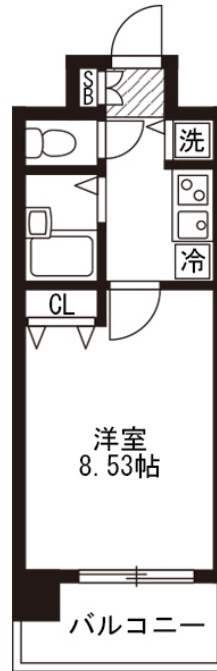

アットイン用賀1

物件基本情報

住所	〒158-0097 東京都世田谷区用賀1-15-20 グランド・ガーラ用賀							
最寄駅	用賀駅(東急田園都市線(ほか)) 徒歩 8分 上野毛駅(東急大井町線(ほか)) 徒歩 18分							
構造・間取	SRC造 2001年04月築 1K 25.6㎡							
周辺環境	《ディーラー》ボルボ・カー世田谷 徒歩 1分 《幼稚園・保育園》世田谷区立用賀保育園分園わくわく保育園 徒歩 1分 《コンビニ》ファミリーマート用賀の杜店 徒歩 2分 《駐車場》用賀二丁目駐車場 徒歩 2分 《本屋》BOOKS DON 徒歩 2分 《カー用品店》タイヤ館バドック246 徒歩 3分 《幼稚園・保育園》世田谷区立用賀保育園 徒歩 3分 《ホームセンター》コジマ×ビックカメラ用賀店 徒歩 3分							
主な設備	オートロック / エレベーター / 宅配ボックス / 光WiFi使い放題 / バス・トイレ別 / ガス給湯 / 浴室乾燥機 / 温水洗浄便座 / 洗濯機 / ガスコンロ / 快適テレワーク / 24時間ゴミ出し可能							
駐車場 (オプション)	なし							
利用料金表	<table border="1"> <thead> <tr> <th>利用期間</th> <th>利用料 (賃料+水道光熱費)</th> <th>ルームクリーニング代</th> </tr> </thead> <tbody> <tr> <td>1ヶ月以上</td> <td>9,820 円/日</td> <td>48,400 円/契約</td> </tr> </tbody> </table>		利用期間	利用料 (賃料+水道光熱費)	ルームクリーニング代	1ヶ月以上	9,820 円/日	48,400 円/契約
利用期間	利用料 (賃料+水道光熱費)	ルームクリーニング代						
1ヶ月以上	9,820 円/日	48,400 円/契約						
住宅保険	<table border="1"> <tr> <td>ご利用料金</td> <td>830円/月 (不課税)</td> </tr> </table>		ご利用料金	830円/月 (不課税)				
ご利用料金	830円/月 (不課税)							