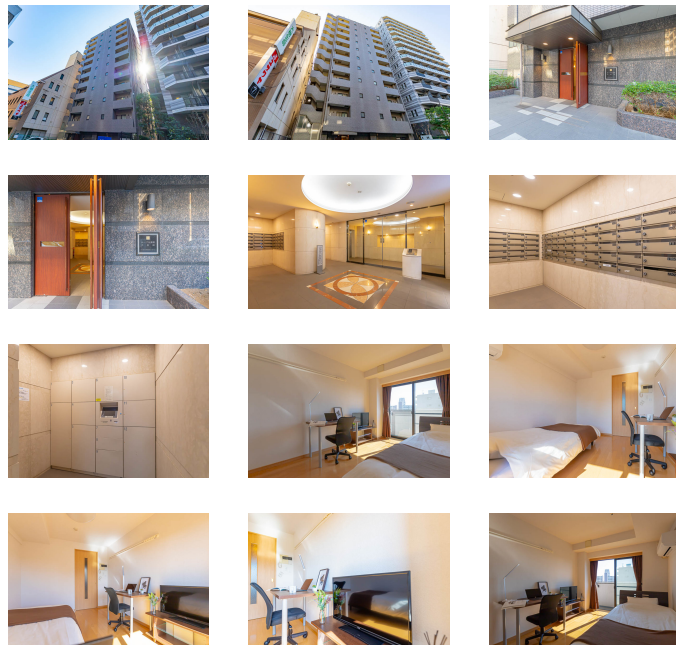

## 物件基本情報

住所	〒144-0051 東京都大田区西蒲田8-23-3 ルーブル蒲田武番館	
最寄駅	蒲田駅(東京浜東北線(ほか)) 徒歩 2分 京急蒲田駅(京急本線(ほか)) 徒歩 11分	
構造・間取	SRC造 2003年03月築 1K 20.52㎡	
周辺環境	≪生活雑貨≫Can★Do蒲田店 徒歩 3分 ≪生活雑貨≫ザ・ダイソー東急プラザ蒲田店 徒歩 3分 ≪その他グルメ≫銀だこハイボール酒場蒲田西口店 徒歩 3分 ≪その他グルメ≫イタリアントマトカフェジュニア蒲田西口店 徒歩 3分 ≪ホームセンター≫(株) 亀屋百貨店 徒歩 3分 ≪ドラッグストア≫コクミンドラッグ西蒲田店 徒歩 3分 ≪その他グルメ≫ドトールコーヒージャップ蒲田西口店 徒歩 3分 ≪その他買い物≫東京靴流通センター蒲田西口サンライズ店 徒歩 3分	
主な設備	オートロック / エレベーター / 宅配ボックス / 光WiFi使い放題 / バス・トイレ別 / ガス給湯 / 浴室乾燥機 / 温水洗浄便座 / 洗濯機 / ガスコンロ / 快適テレワーク / 24時間ゴミ出し可能	
駐車場 (オプション)	なし	
利用料金表		
利用期間	利用料 (賃料+水道光熱費)	ルームクリーニング代
1ヶ月以上	9,480 円/日	48,400 円/契約
住宅保険		
ご利用料金	830円/月 (不課税)	