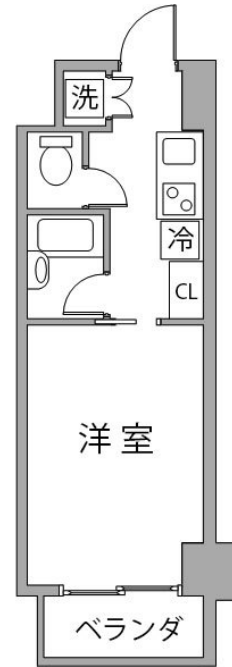

# アットイン蒲田5

## 物件基本情報

住所	〒144-0051 東京都大田区西蒲田8-23-3 ルーブル蒲田武番館	
最寄駅	蒲田駅(東京浜東北線(ほか)) 徒歩 2分 京急蒲田駅(京急本線(ほか)) 徒歩 11分	
構造・間取	SRC造 2003年03月築 1K 20.52㎡	
周辺環境	≪生活雑貨≫Can★Do蒲田店 徒歩 3分 ≪生活雑貨≫ザ・ダイソー東急プラザ蒲田店 徒歩 3分 ≪その他グルメ≫銀だこハイボール酒場蒲田西口店 徒歩 3分 ≪その他グルメ≫イタリアントマトカフェジュニア蒲田西口店 徒歩 3分 ≪ホームセンター≫(株) 亀屋百貨店 徒歩 3分 ≪ドラッグストア≫コクミンドラッグ西蒲田店 徒歩 3分 ≪その他グルメ≫ドトールコーヒージャップ蒲田西口店 徒歩 3分 ≪その他買い物≫東京靴流通センター蒲田西口サンライズ店 徒歩 3分	
主な設備	オートロック / エレベーター / 宅配ボックス / 光WiFi使い放題 / バス・トイレ別 / ガス給湯 / 浴室乾燥機 / 温水洗浄便座 / 洗濯機 / ガスコンロ / 快適テレワーク / 24時間ゴミ出し可能	
駐車場 (オプション)	なし	
利用料金表		
利用期間	利用料 (賃料+水道光熱費)	ルームクリーニング代
1ヶ月以上	9,480 円/日	48,400 円/契約
住宅保険		
ご利用料金	830円/月 (不課税)	