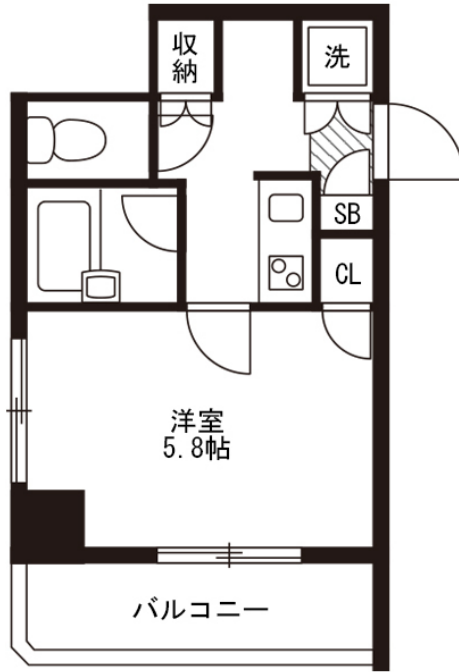

# アットイン旗の台1

## 物件基本情報

住所	〒142-0064 東京都品川区旗の台2-1-30 ルーブル旗の台	
最寄駅	旗の台駅(東急大井町線(ほか)) 徒歩 8 分 荏原町駅(東急大井町線(ほか)) 徒歩 10 分	
構造・間取	SRC造 2000年10月築 1K 20.35㎡	
周辺環境	《銀行》さわやか信用金庫荏原支店 徒歩 3 分 《コンビニ》セブンイレブン品川旗の台駅前店 徒歩 4 分 《コンビニ》ファミリーマート旗の台二丁目店 徒歩 4 分 《ドラッグストア》ドラッグストアスマイルホシモ店 徒歩 4 分 《ファーストフード》ケンタッキーフライドチキン旗の台店 徒歩 5 分 《ファミレス》炭火焼肉酒家牛角旗の台店 徒歩 5 分 《コンビニ》ファミリーマート旗の台駅前店 徒歩 5 分 《コンビニ》セブンイレブン品川西旗の台店 徒歩 6 分	
主な設備	オートロック / エレベーター / 宅配ボックス / 光WiFi使い放題 / バス・トイレ別 / ガス給湯 / 洗濯機 / ガスコンロ / 快適テレワーク / 24時間ゴミ出し可能	
駐車場 (オプション)	なし	
利用料金表		
利用期間	利用料 (賃料+水道光熱費)	ルームクリーニング代
1ヶ月以上	8,600 円/日	48,400 円/契約
住宅保険		
ご利用料金	830円/月 (不課税)	