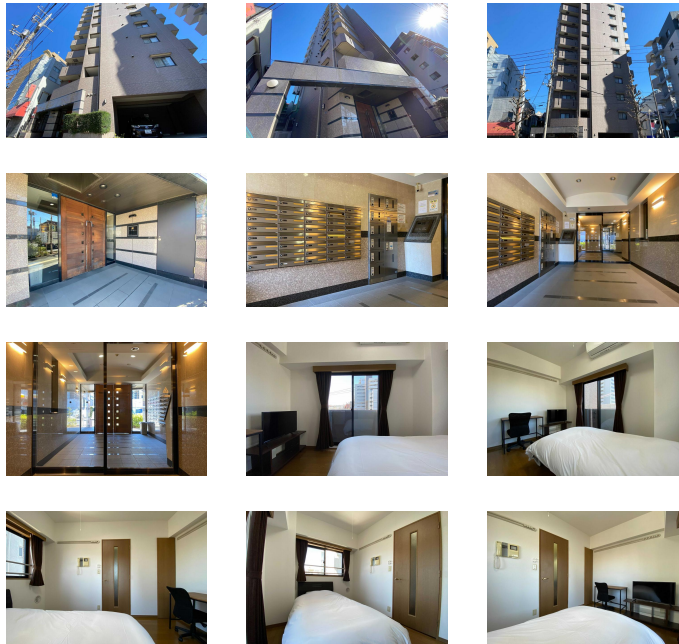

# アットイン旗の台1

## 物件基本情報

住所	〒142-0064 東京都品川区旗の台2-1-30 ルーブル旗の台	
最寄駅	旗の台駅(東急大井町線(ほか)) 徒歩 8 分 荏原町駅(東急大井町線(ほか)) 徒歩 10 分	
構造・間取	SRC造 2000年10月築 1K 20.35㎡	
周辺環境	《銀行》さわやか信用金庫荏原支店 徒歩 3 分 《コンビニ》セブンイレブン品川旗の台駅前店 徒歩 4 分 《コンビニ》ファミリーマート旗の台二丁目店 徒歩 4 分 《ドラッグストア》ドラッグストアスマイルホシモ店 徒歩 4 分 《ファーストフード》ケンタッキーフライドチキン旗の台店 徒歩 5 分 《ファミレス》炭火焼肉酒家牛角旗の台店 徒歩 5 分 《コンビニ》ファミリーマート旗の台駅前店 徒歩 5 分 《コンビニ》セブンイレブン品川西旗の台店 徒歩 6 分	
主な設備	オートロック / エレベーター / 宅配ボックス / 光WiFi使い放題 / バス・トイレ別 / ガス給湯 / 洗濯機 / ガスコンロ / 快適テレワーク / 24時間ゴミ出し可能	
駐車場 (オプション)	なし	
利用料金表		
利用期間	利用料 (賃料+水道光熱費)	ルームクリーニング代
1ヶ月以上	8,600 円/日	48,400 円/契約
住宅保険		
ご利用料金	830円/月 (不課税)	