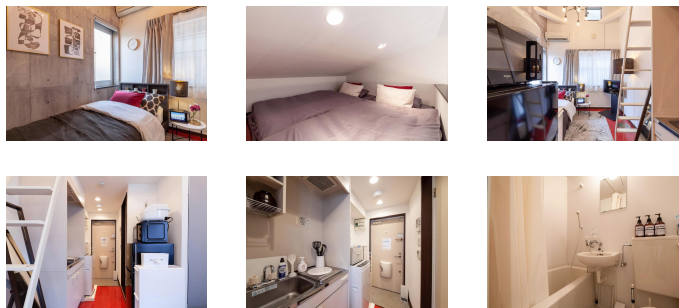

## 物件基本情報

住所	〒162-0802 東京都新宿区改代町14-3 ヴィンテージデザイン神楽坂	
最寄駅	江戸川橋駅(東京メトロ有楽町線ほか) 徒歩3分 神楽坂駅(東京メトロ東西線ほか) 徒歩7分	
構造・間取	木造 2010年06月築 ワンルーム 18.55㎡	
周辺環境	≪ドラッグストア≫キリン堂江戸川橋店 徒歩1分 ≪ドラッグストア≫どらっくばす新江戸川橋店 徒歩1分 ≪幼稚園・保育園≫ソラスト神楽坂 徒歩1分 ≪郵便局≫新宿改代町郵便局 徒歩2分 ≪ドラッグストア≫くすりの福太郎江戸川橋店 徒歩2分 ≪コンビニ≫ローソン新宿山吹町店 徒歩3分 ≪その他レジャー≫FASTGYM24江戸川橋店 徒歩3分 ≪コンビニ≫ファミリーマート関町一丁目店 徒歩3分	
主な設備	光WiFi使い放題 / ユニットバス / 洗濯機 / IHコンロ	
駐車場 (オプション)	なし	
利用料金表		
利用期間	利用料 (賃料+水道光熱費)	ルームクリーニング代
1ヶ月以上	8,460 円/日	48,400 円/契約
住宅保険		
ご利用料金	830円/月 (不課税)	