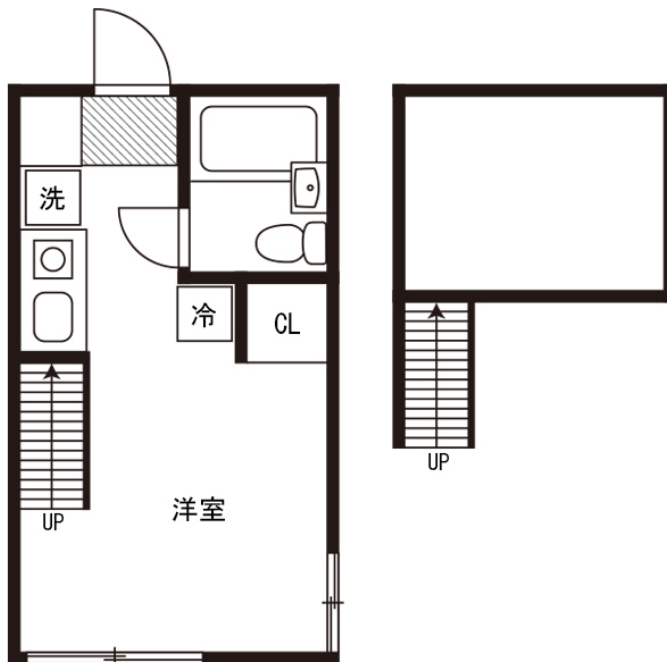

# ●アットイン飯田橋6

## 物件基本情報

住所	〒162-0802 東京都新宿区改代町14-3 ヴィンテージデザイン神楽坂	
最寄駅	江戸川橋駅(東京メトロ有楽町線ほか) 徒歩3分 神楽坂駅(東京メトロ東西線ほか) 徒歩7分	
構造・間取	木造 2010年06月築 ワンルーム 18.55㎡	
周辺環境	≪ドラッグストア≫キリン堂江戸川橋店 徒歩1分 ≪ドラッグストア≫どらっくばす新江戸川橋店 徒歩1分 ≪幼稚園・保育園≫ソラスト神楽坂 徒歩1分 ≪郵便局≫新宿改代町郵便局 徒歩2分 ≪ドラッグストア≫くすりの福太郎江戸川橋店 徒歩2分 ≪コンビニ≫ローソン新宿山吹町店 徒歩3分 ≪その他レジャー≫FASTGYM24江戸川橋店 徒歩3分 ≪コンビニ≫ファミリーマート関町一丁目店 徒歩3分	
主な設備	光WiFi使い放題 / ユニットバス / 洗濯機 / IHコンロ	
駐車場 (オプション)	なし	
利用料金表		
利用期間	利用料 (賃料+水道光熱費)	ルームクリーニング代
1ヶ月以上	8,460 円/日	48,400 円/契約
住宅保険		
ご利用料金	830円/月 (不課税)	