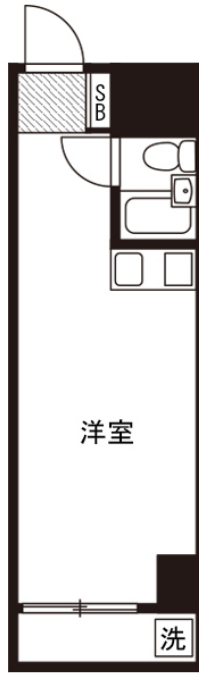

●アットイン新宿14

物件基本情報

住所	〒160-0023 東京都新宿区西新宿4-11-6 シェモワロワイヤル	
最寄駅	西新宿五丁目駅(都営大江戸線ほか) 徒歩 4分 都庁前駅(都営大江戸線ほか) 徒歩 9分	
構造・間取	軽量鉄骨造 1986年03月築 ワンルーム 20.49㎡	
周辺環境	<ファーストフード>すき家西新宿五丁目駅前店 徒歩 2分 <ドラッグストア>どらっくばいす西新宿店 徒歩 2分 <ホテル>THE KNOT TOKYO Shinjuku 徒歩 3分 <ビジネスホテル>東急ステイ西新宿 徒歩 3分 <ファーストフード>CoCo壱番屋西新宿五丁目駅前通店 徒歩 3分 <その他学校>東放学園映画専門学校 徒歩 3分 <ファミレス>かに道楽西新宿5丁目店 徒歩 3分 <(不明)>西新宿五丁目駅 徒歩 3分	
主な設備	オートロック / エレベーター / 洗濯機 / 皿コンロ	
駐車場 (オプション)	なし	
利用料金表		
利用期間	利用料 (賃料+水道光熱費)	ルームクリーニング代
1ヶ月以上	8,360 円/日	48,400 円/契約
住宅保険		
ご利用料金	830円/月 (不課税)	