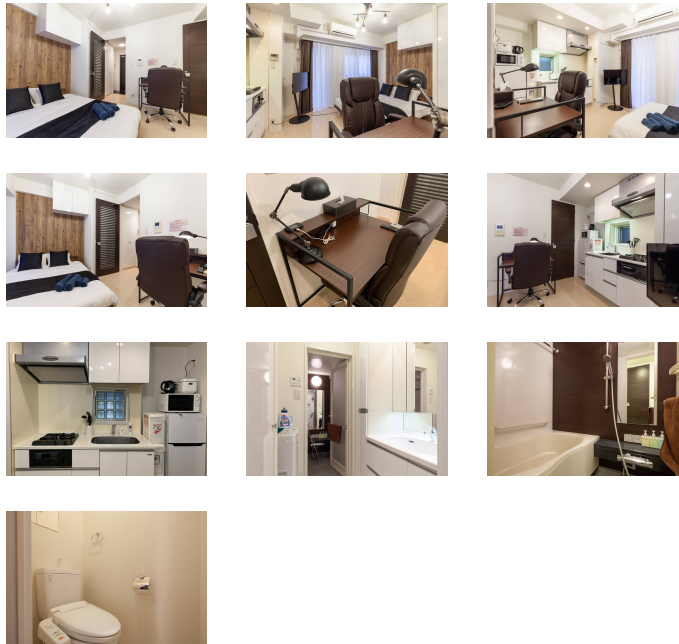

●アットイン浜松町4-1

物件基本情報

住所	〒105-0014 東京都港区芝2-3-12 CITY SPIRE 芝公園	
最寄駅	芝公園駅(都営三田線ほか) 徒歩 8分 大門駅(都営大江戸線ほか) 徒歩 9分	
構造・間取	RC造 2007年01月築 1K 25.52㎡	
周辺環境	《スーパー》まいばすけっと芝2丁目店 徒歩 1分 《その他グルメ》タリーズコーヒー芝2丁目店 徒歩 2分 《ファーストフード》なか卯芝一丁目店 徒歩 2分 《郵便局》芝一郵便局 徒歩 2分 《コンビニ》ローソン金杉橋店 徒歩 2分 《本屋》(有) ブックスゆうかり 徒歩 2分 《コンビニ》ファミリーマート芝2丁目店 徒歩 3分 《コンビニ》セブンイレブン浜松町2丁目店 徒歩 3分	
主な設備	オートロック / エレベーター / 宅配ボックス / 光WiFi使い放題 / バス・トイレ別 / ガス給湯 / 浴室乾燥機 / 温水洗浄便座 / 洗濯機 / 独立洗面台 / ガスコンロ	
駐車場 (オプション)	なし	
利用料金表	利用期間	利用料 (賃料+水道光熱費)
	1ヶ月以上	11,180 円/日
		ルームクリーニング代
		48,400 円/契約
住宅保険	ご利用料金	830円/月 (不課税)

こちらの物件はポケットWi-Fiのお貸し出しとなります。詳しくはスタッフまでお問い合わせ下さい。