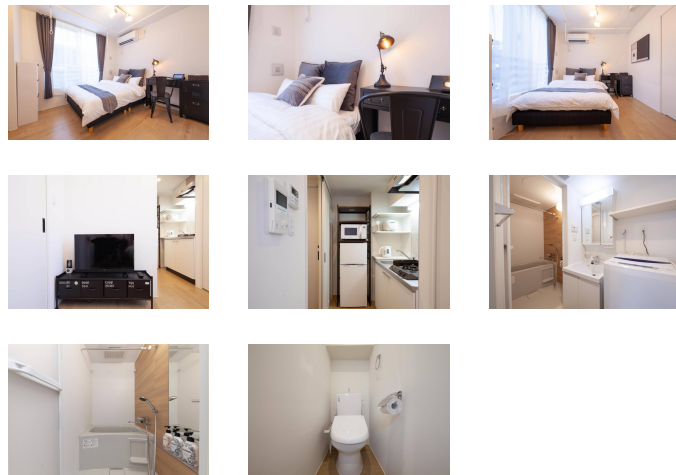

●アットイン早稲田2-1

物件基本情報

住所	〒171-0033 東京都豊島区高田2-8-1 LEGALAND学習院下	
最寄駅	学習院下駅(都営都電荒川線(まか)) 徒歩 3分 面影橋駅(都営都電荒川線(まか)) 徒歩 4分	
構造・間取	RC造 2019年05月築 1K 21.29㎡	
周辺環境	≪スーパー≫よしや目白高田店 徒歩 2分 ≪ドラッグストア≫ココカラファイン目白高田店 徒歩 2分 ≪ディーラー≫日産自動車販売目白高田店 徒歩 2分 ≪その他学校≫早稲田文理専門学校 徒歩 2分 ≪小学校≫豊島区立高南小学校 徒歩 2分 ≪観光スポット≫金乗院(目白不動) 徒歩 2分 ≪その他レジャー≫ルネサンス早稲田 徒歩 3分 ≪郵便局≫豊島高田郵便局 徒歩 3分	
主な設備	オートロック / 光Wi-Fi使い放題 / バス・トイレ別 / ガス給湯 / 浴室乾燥機 / 温水洗浄便座 / 洗濯機 / 独立洗面台 / ガスコンロ	
駐車場 (オプション)	なし	
利用料金表		
利用期間	利用料 (賃料+水道光熱費)	ルームクリーニング代
1ヶ月以上	9,960 円/日	48,400 円/契約
住宅保険		
ご利用料金	830円/月 (不課税)	

こちらの物件はポケットWi-Fiのお貸し出しとなります。詳しくはスタッフまでお問い合わせ下さい。