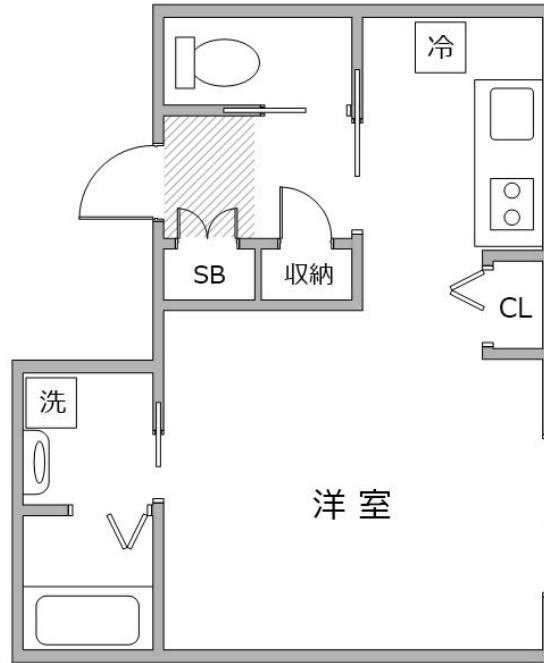

●アットイン早稲田2-1

物件基本情報

住所	〒171-0033 東京都豊島区高田2-8-1 LEGALAND学習院下	
最寄駅	学習院下駅(都営都電荒川線(まか)) 徒歩 3分 面影橋駅(都営都電荒川線(まか)) 徒歩 4分	
構造・間取	RC造 2019年05月築 1K 21.29㎡	
周辺環境	≪スーパー≫よしや目白高田店 徒歩 2分 ≪ドラッグストア≫ココカラファイン目白高田店 徒歩 2分 ≪ディーラー≫日産自動車販売目白高田店 徒歩 2分 ≪その他学校≫早稲田文理専門学校 徒歩 2分 ≪小学校≫豊島区立高南小学校 徒歩 2分 ≪観光スポット≫金乗院(目白不動) 徒歩 2分 ≪その他レジャー≫ルネサンス早稲田 徒歩 3分 ≪郵便局≫豊島高田郵便局 徒歩 3分	
主な設備	オートロック / 光Wi-Fi使い放題 / バス・トイレ別 / ガス給湯 / 浴室乾燥機 / 温水洗浄便座 / 洗濯機 / 独立洗面台 / ガスコンロ	
駐車場 (オプション)	なし	
利用料金表		
利用期間	利用料 (賃料+水道光熱費)	ルームクリーニング代
1ヶ月以上	9,960 円/日	48,400 円/契約
住宅保険		
ご利用料金	830円/月 (不課税)	

こちらの物件はポケットWi-Fiのお貸し出しとなります。詳しくはスタッフまでお問い合わせ下さい。