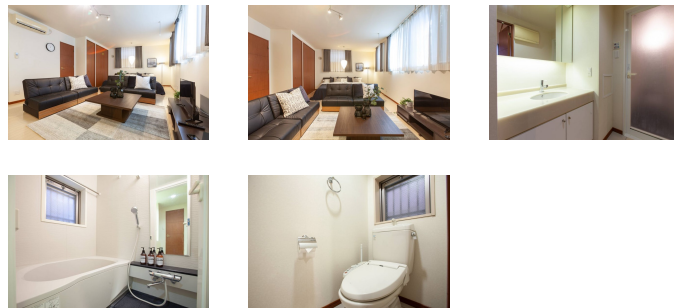

## 物件基本情報

住所	〒107-0052 東京都港区赤坂2-22-12 グラナード六本木	
最寄駅	六本木一丁目駅(東京メトロ南北線(有)) 徒歩4分 赤坂駅(東京メトロ千代田線(有)) 徒歩9分	
構造・間取	RC造 2005年02月築 ワンルーム 43.13㎡	
周辺環境	<<不明>>溜池山王駅 徒歩8分 <<ホール・会館>>霊友会釈迦殿 徒歩11分 <<官公署>>港区麻布地区総合支所 徒歩12分 <<不明>>六本木駅 徒歩12分 <<大使館・領事館>>ナミビア共和国大使館 徒歩12分 <<大使館・領事館>>在日カザフスタン共和国大使館 徒歩12分 <<観光スポット>>愛宕神社例大祭出世の石段祭り 徒歩12分 <<図書館>>大阪経済法科大学アジア太平洋研究センター図書館 徒歩12分	
主な設備	光WiFi使い放題 / バス・トイレ別 / ガス給湯 / 浴室乾燥機 / 温水洗浄便座 / 洗濯機 / 独立洗面台 / ガスコンロ	
駐車場 (オプション)	なし	
利用料金表		
利用期間	利用料 (賃料+水道光熱費)	ルームクリーニング代
1ヶ月以上	21,020 円/日	48,400 円/契約
住宅保険		
ご利用料金	830円/月 (不課税)	