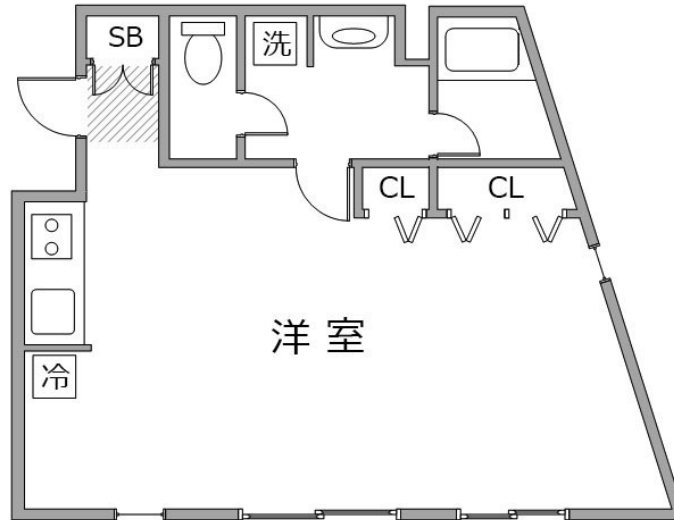

# ●アットイン六本木8

## 物件基本情報

住所	〒107-0052 東京都港区赤坂2-22-12 グラナード六本木	
最寄駅	六本木一丁目駅(東京メトロ南北線(有)) 徒歩4分 赤坂駅(東京メトロ千代田線(有)) 徒歩9分	
構造・間取	RC造 2005年02月築 ワンルーム 43.13㎡	
周辺環境	<<不明>>溜池山王駅 徒歩8分 <<ホール・会館>>霊友会釈迦殿 徒歩11分 <<官公署>>港区麻布地区総合支所 徒歩12分 <<不明>>六本木駅 徒歩12分 <<大使館・領事館>>ナミビア共和国大使館 徒歩12分 <<大使館・領事館>>在日カザフスタン共和国大使館 徒歩12分 <<観光スポット>>愛宕神社例大祭出世の石段祭り 徒歩12分 <<図書館>>大阪経済法科大学アジア太平洋研究センター図書館 徒歩12分	
主な設備	光WiFi使い放題 / バス・トイレ別 / ガス給湯 / 浴室乾燥機 / 温水洗浄便座 / 洗濯機 / 独立洗面台 / ガスコンロ	
駐車場 (オプション)	なし	
利用料金表		
利用期間	利用料 (賃料+水道光熱費)	ルームクリーニング代
1ヶ月以上	21,020 円/日	48,400 円/契約
住宅保険		
ご利用料金	830円/月 (不課税)	