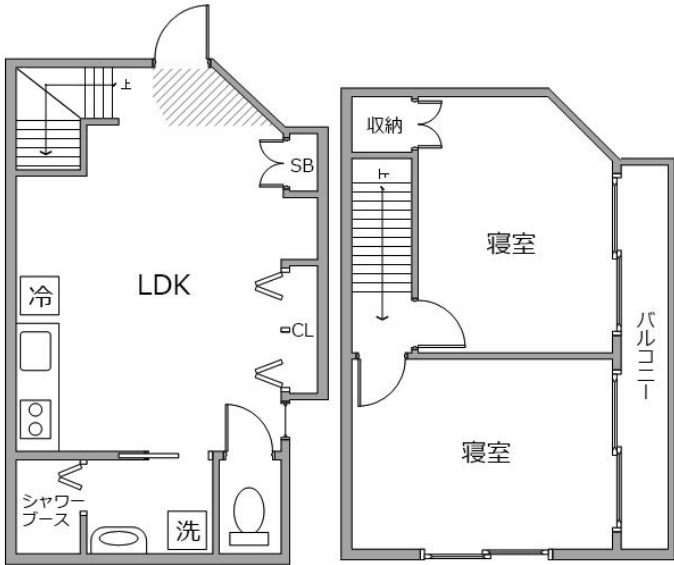

●アットイン池袋6

物件基本情報

住所	〒171-0051 東京都豊島区長崎1-21-6 長崎一丁目戸建	
最寄駅	椎名町駅(西武池袋線)徒歩 7分 要町駅(東京メトロ有楽町線)徒歩 10分	
構造・間取	木造 2020年03月築 2LDK m ²	
周辺環境	≪銀行≫巢鴨信用金庫椎名町支店 徒歩 1分 ≪幼稚園・保育園≫にじいろ保育園千早 徒歩 1分 ≪幼稚園・保育園≫アスク長崎一丁目保育園 徒歩 2分 ≪高校≫私立城西大学附属城西高校 徒歩 2分 ≪その他学校≫城西放射線技術専門学校 徒歩 2分 ≪コンビニ≫ファミリーマート丸萬椎名町北口店 徒歩 2分 ≪コンビニ≫ファミリーマート豊島千早一丁目店 徒歩 3分 ≪郵便局≫豊島長崎一郵便局 徒歩 4分	
主な設備	バス・トイレ別 / 温水洗浄便座 / 洗濯機 / 独立洗面台 / IHコンロ	
駐車場 (オプション)	なし	
利用料金表		
利用期間	利用料 (賃料+水道光熱費)	ルームクリーニング代
1ヶ月以上	16,840 円/日	74,800 円/契約
住宅保険		
ご利用料金	830円/月 (不課税)	