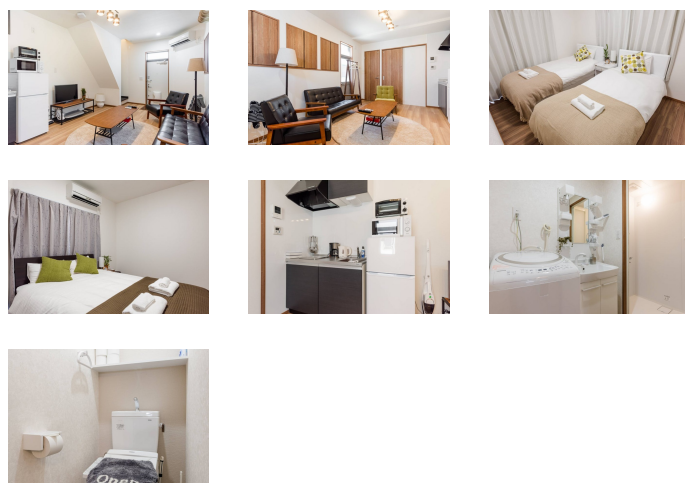

●アットイン池袋6

物件基本情報

住所	〒171-0051 東京都豊島区長崎1-21-6 長崎一丁目戸建	
最寄駅	椎名町駅(西武池袋線)徒歩 7分 要町駅(東京メトロ有楽町線)徒歩 10分	
構造・間取	木造 2020年03月築 2LDK m ²	
周辺環境	≪銀行≫巢鴨信用金庫椎名町支店 徒歩 1分 ≪幼稚園・保育園≫にじいろ保育園千早 徒歩 1分 ≪幼稚園・保育園≫アスク長崎一丁目保育園 徒歩 2分 ≪高校≫私立城西大学附属城西高校 徒歩 2分 ≪その他学校≫城西放射線技術専門学校 徒歩 2分 ≪コンビニ≫ファミリーマート丸萬椎名町北口店 徒歩 2分 ≪コンビニ≫ファミリーマート豊島千早一丁目店 徒歩 3分 ≪郵便局≫豊島長崎一郵便局 徒歩 4分	
主な設備	バス・トイレ別 / 温水洗浄便座 / 洗濯機 / 独立洗面台 / IHコンロ	
駐車場 (オプション)	なし	
利用料金表		
利用期間	利用料 (賃料+水道光熱費)	ルームクリーニング代
1ヶ月以上	16,840 円/日	74,800 円/契約
住宅保険		
ご利用料金	830円/月 (不課税)	