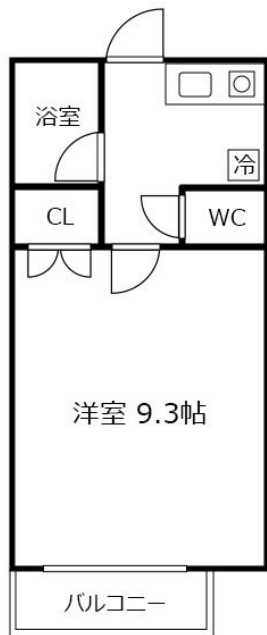

# ●アットイン池袋7

## 物件基本情報

住所	〒170-0013 東京都豊島区東池袋4-29-17 ルミエール池袋	
最寄駅	東池袋駅(東京メトロ有楽町線)徒歩 4分 都電雑司ヶ谷駅(都営都電荒川線)徒歩 8分	
構造・間取	RC造 1991年03月築 1K 23㎡	
周辺環境	<映画館・劇場>サンシャイン劇場 徒歩 2分 <バスターミナル>サンシャインバスターミナル 徒歩 3分 <コンビニ>セブンイレブン東池袋エアライズタワー店 徒歩 3分 <ホール・会館>豊島区立舞台芸術交流センターあうるすぽっと 徒歩 3分 <ドラッグストア>ココカラファイン東池袋店 徒歩 3分 <生活雑貨>Seria東池袋店 徒歩 3分 <(不明)>東池袋四丁目駅 徒歩 3分 <テーマパーク>ナンジャタウン 徒歩 3分	
主な設備	光WiFi使い放題 / バス・トイレ別 / 洗濯機 / ガスコンロ	
駐車場 (オプション)	なし	
<b>利用料金表</b>		
利用期間	利用料 (賃料+水道光熱費)	ルームクリーニング代
1ヶ月以上	8,460 円/日	48,400 円/契約
<b>住宅保険</b>		
ご利用料金	830円/月 (不課税)	