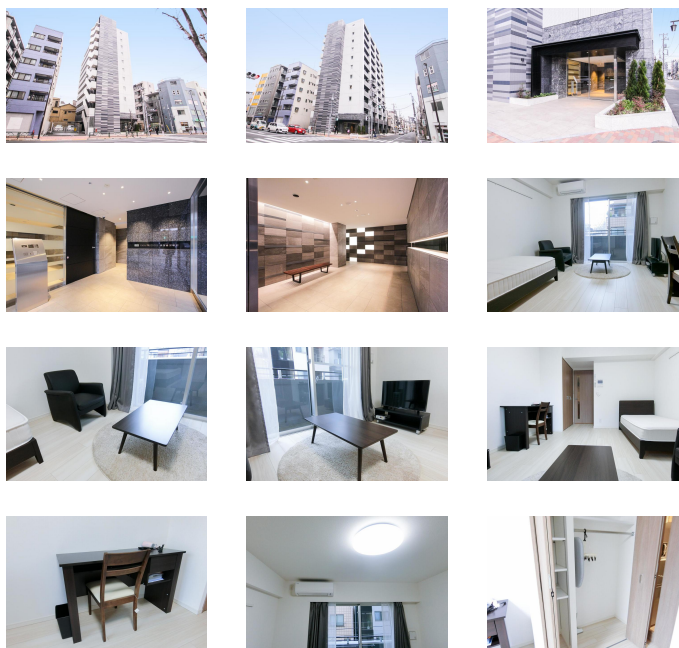

清澄白河駅徒歩3分・森下駅徒歩10分。きれいなお部屋でお過ごしいただけます

●アットイン清澄白河2-2

物件基本情報

住所	〒135-0021 東京都江東区白河2-11-4 ガーラ・プレシヤス清澄白河駅前	
最寄駅	清澄白河駅(東京メトロ半蔵門線ほか) 徒歩 3分 森下駅(都営大江戸線ほか) 徒歩 13分	
構造・間取	RC造 2018年02月築 1K 25.57㎡	
周辺環境	≪ガソリンスタンド≫エネオス大和清澄SS 徒歩 1分 ≪ホール・会館≫江東区深川江戸資料館 徒歩 2分 ≪ホール・会館≫深川小劇場 徒歩 2分 ≪各種資料館≫江東区深川江戸資料館 徒歩 2分 ≪観光スポット≫深川の力持ち 徒歩 2分 ≪その他グルメ≫深川釜匠 徒歩 2分 ≪ホテル≫コンフォートホテル東京清澄白河 徒歩 2分 ≪幼稚園・保育園≫れいかん寺幼稚園 徒歩 2分	
主な設備	オートロック / エレベーター / 宅配ボックス / 光WiFi使い放題 / バス・トイレ別 / ガス給湯 / 浴室乾燥機 / 温水洗浄便座 / 洗濯機 / 独立洗面台 / ガスコンロ / 24時間ゴミ出し可能	
駐車場 (オプション)	あり (利用料はお問い合わせください)	
利用料金表	<table border="1"> <thead> <tr> <th>利用期間</th> <th>利用料 (賃料+水道光熱費)</th> <th>ルームクリーニング代</th> </tr> </thead> <tbody> <tr> <td>1ヶ月以上</td> <td>11,180 円/日</td> <td>48,400 円/契約</td> </tr> </tbody> </table>	
住宅保険	<table border="1"> <tr> <td>ご利用料金</td> <td>830円/月 (不課税)</td> </tr> </table>	

清澄白河駅徒歩3分・森下駅徒歩10分。きれいなお部屋でお過ごしいただけます