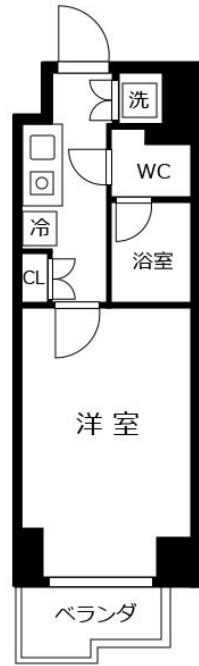

●アットイン錦糸町12

物件基本情報

住所	〒136-0071 東京都江東区亀戸1-3-15 ルーブル錦糸町	
最寄駅	亀戸駅(JR中央・総武線ほか) 徒歩 11分 西大島駅(都営新宿線ほか) 徒歩 12分	
構造・間取	RC造 2009年03月築 1K 20㎡	
周辺環境	《スーパー》まいばすけっと江東亀戸1丁目店 徒歩 1分 《コンビニ》ローソン墨東病院東店 徒歩 2分 《コンビニ》セブンイレブン都立墨東病院東店 徒歩 3分 《コンビニ》ファミリーマート江東橋四丁目店 徒歩 3分 《コンビニ》ローソン都立墨東病院店 徒歩 4分 《病院》東京都立墨東病院 徒歩 4分 《コンビニ》セブンイレブン江東亀戸1丁目店 徒歩 4分 《公園》堅川親水公園 徒歩 4分	
主な設備	オートロック / エレベーター / 宅配ボックス / 光WiFi使い放題 / バス・トイレ別 / ガス給湯 / 温水洗浄便座 / 洗濯機 / ガスコンロ	
駐車場 (オプション)	なし	
利用料金表		
利用期間	利用料 (賃料+水道光熱費)	ルームクリーニング代
1ヶ月以上	8,460 円/日	48,400 円/契約
住宅保険		
ご利用料金	830円/月 (不課税)	