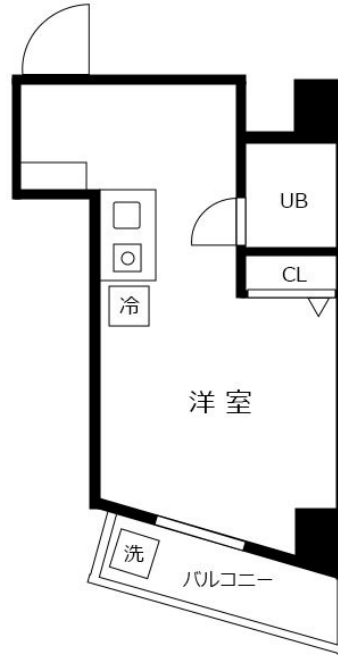

●アットイン新宿16

物件基本情報

住所	〒160-0023 東京都新宿区西新宿4-2-19 原田ビル	
最寄駅	西新宿五丁目駅(都営大江戸線ほか) 徒歩 4分 都庁前駅(都営大江戸線ほか) 徒歩 7分 西新宿駅(東京メトロ丸ノ内線ほか) 徒歩 12分	
構造・間取	SRC造 1979年01月築 ワンルーム 23.7㎡	
周辺環境	≪ドラッグストア≫どらっぐばばす西新宿店 徒歩 1分 ≪ビジネスホテル≫東急ステイ西新宿 徒歩 1分 ≪ファーストフード≫CoCo壱番屋西新宿五丁目駅前通店 徒歩 1分 ≪ファーストフード≫すき家西新宿五丁目駅前店 徒歩 2分 ≪大使館・領事館≫在東京ツバル名誉総領事館 徒歩 2分 ≪ドラッグストア≫ドラッグセイムス西新宿6丁目店 徒歩 2分 ≪レンタカー≫タイムズカー西新宿五丁目駅前店 徒歩 3分 ≪その他学校≫東放学園映画専門学校 徒歩 3分	
主な設備	オートロック / エレベーター / 光WiFi使い放題 / ユニットバス / ガス給湯 / 洗濯機 / 皿コンロ	
駐車場 (オプション)	なし	
利用料金表		
利用期間	利用料 (賃料+水道光熱費)	ルームクリーニング代
1ヶ月以上	9,700 円/日	48,400 円/契約
住宅保険		
ご利用料金	830円/月 (不課税)	