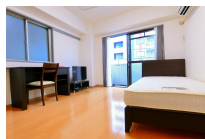

●アットイン新宿16

物件基本情報

住所	〒160-0023 東京都新宿区西新宿4-2-19 原田ビル	
最寄駅	西新宿五丁目駅(都営大江戸線ほか) 徒歩 4分 都庁前駅(都営大江戸線ほか) 徒歩 7分	
構造・間取	SRC造 1979年01月築 ワンルーム 23.7㎡	
周辺環境	≪ドラッグストア≫どらっくばす西新宿店 徒歩 1分 ≪ビジネスホテル≫東急ステイ西新宿 徒歩 1分 ≪ファーストフード≫CoCo壱番屋西新宿五丁目駅前通店 徒歩 1分 ≪ファーストフード≫すき家西新宿五丁目駅前店 徒歩 2分 ≪大使館・領事館≫在東京ツバル名誉総領事館 徒歩 2分 ≪ドラッグストア≫ドラッグセイムス西新宿6丁目店 徒歩 2分 ≪レンタカー≫タイムズカー西新宿五丁目駅前店 徒歩 3分 ≪その他学校≫東放学園映画専門学校 徒歩 3分	
主な設備	オートロック / エレベーター / 光WiFi使い放題 / ユニットバス / ガス給湯 / 洗濯機 / IHコンロ	
駐車場 (オプション)	なし	
利用料金表		
利用期間	利用料 (賃料+水道光熱費)	ルームクリーニング代
1ヶ月以上	9,480 円/日	48,400 円/契約
住宅保険		
ご利用料金	830円/月 (不課税)	