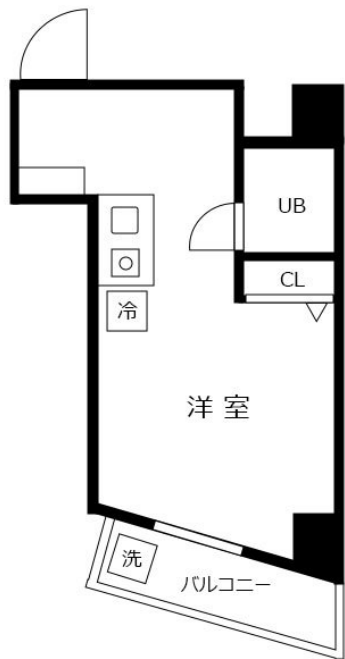

●アットイン新宿16

物件基本情報

住所	〒160-0023 東京都新宿区西新宿4-2-19 原田ビル	
最寄駅	西新宿五丁目駅(都営大江戸線ほか) 徒歩 4分 都庁前駅(都営大江戸線ほか) 徒歩 7分	
構造・間取	SRC造 1979年01月築 ワンルーム 23.7㎡	
周辺環境	≪ドラッグストア≫どらっくばす西新宿店 徒歩 1分 ≪ビジネスホテル≫東急ステイ西新宿 徒歩 1分 ≪ファーストフード≫CoCo壱番屋西新宿五丁目駅前通店 徒歩 1分 ≪ファーストフード≫すき家西新宿五丁目駅前店 徒歩 2分 ≪大使館・領事館≫在東京ツバル名誉総領事館 徒歩 2分 ≪ドラッグストア≫ドラッグセイムス西新宿6丁目店 徒歩 2分 ≪レンタカー≫タイムズカー西新宿五丁目駅前店 徒歩 3分 ≪その他学校≫東放学園映画専門学校 徒歩 3分	
主な設備	オートロック / エレベーター / 光WiFi使い放題 / ユニットバス / ガス給湯 / 洗濯機 / IHコンロ	
駐車場 (オプション)	なし	
利用料金表		
利用期間	利用料 (賃料+水道光熱費)	ルームクリーニング代
1ヶ月以上	9,480 円/日	48,400 円/契約
住宅保険		
ご利用料金	830円/月 (不課税)	