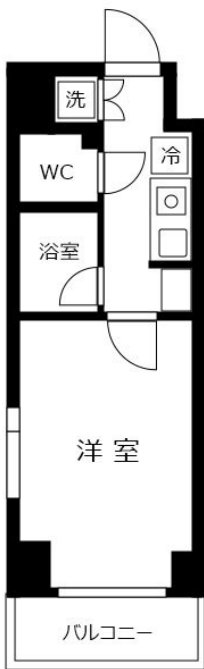

●アットイン清澄白河5

物件基本情報

住所	〒135-0022 東京都江東区三好4-9-2 ルーブル清澄白河式番館	
最寄駅	清澄白河駅(東京メトロ半蔵門線ほか) 徒歩 11分 菊川駅(都営新宿線ほか) 徒歩 12分 木場駅(東京メトロ東西線ほか) 徒歩 17分	
構造・間取	RC造 2010年01月築 1K 20.52㎡	
周辺環境	≪銀行≫東京東信用金庫深川北支店 徒歩 1分 ≪ファミレス≫パーミヤン江東白河店 徒歩 2分 ≪郵便局≫江東白河郵便局 徒歩 2分 ≪生活雑貨≫Can★Do清澄白河店 徒歩 2分 ≪図書館≫江東区立白河こどもとよかん 徒歩 2分 ≪スーパー≫マルエツ清澄白河店 徒歩 2分 ≪幼稚園・保育園≫子供の村保育園 徒歩 2分 ≪小学校≫江東区立元加賀小学校 徒歩 2分	
主な設備	オートロック / エレベーター / 宅配ボックス / 光WiFi使い放題 / バス・トイレ別 / ガス給湯 / 浴室乾燥機 / 温水洗浄便座 / 洗濯機 / ガスコンロ	
駐車場 (オプション)	なし	
利用料金表		
利用期間	利用料 (賃料+水道光熱費)	ルームクリーニング代
1ヶ月以上	10,180 円/日	48,400 円/契約
住宅保険		
ご利用料金	830円/月 (不課税)	