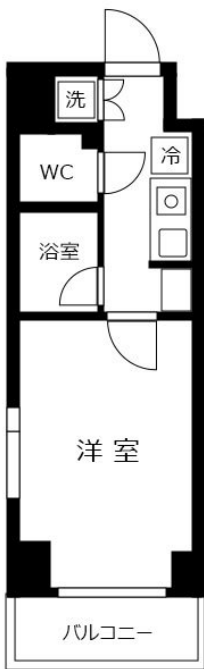

●アットイン清澄白河5

物件基本情報

住所	〒135-0022 東京都江東区三好4-9-2 ルーブル清澄白河式番館	
最寄駅	清澄白河駅(東京メトロ半蔵門線ほか) 徒歩 11分 菊川駅(都営新宿線ほか) 徒歩 12分	
構造・間取	RC造 2010年01月築 1K 20.52㎡	
周辺環境	≪銀行≫東京東信用金庫深川北支店 徒歩 1分 ≪ファミレス≫バーミヤン江東白河店 徒歩 2分 ≪郵便局≫江東白河郵便局 徒歩 2分 ≪生活雑貨≫Can★Do清澄白河店 徒歩 2分 ≪図書館≫江東区立白河こどもとしょかん 徒歩 2分 ≪スーパー≫マルエツ清澄白河店 徒歩 2分 ≪幼稚園・保育園≫子供の村保育園 徒歩 2分 ≪小学校≫江東区立元加賀小学校 徒歩 2分	
主な設備	オートロック / エレベーター / 宅配ボックス / 光WiFi使い放題 / バス・トイレ別 / ガス給湯 / 浴室乾燥機 / 温水洗浄便座 / 洗濯機 / ガスコンロ	
駐車場 (オプション)	なし	
利用料金表		
利用期間	利用料 (賃料+水道光熱費)	ルームクリーニング代
1ヶ月以上	9,960 円/日	48,400 円/契約
住宅保険		
ご利用料金	830円/月 (不課税)	