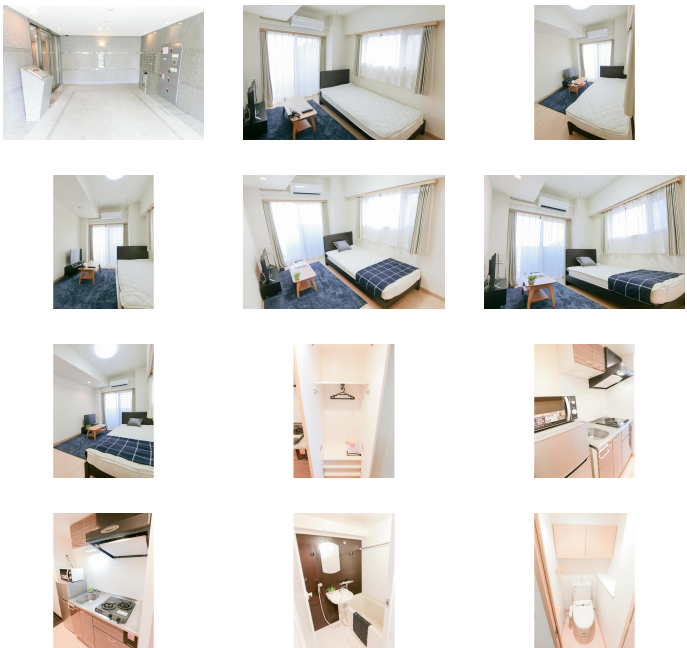

●アットイン清澄白河5

物件基本情報

住所	〒135-0022 東京都江東区三好4-9-2 ルーブル清澄白河式番館	
最寄駅	清澄白河駅(東京メトロ半蔵門線ほか) 徒歩 11分 菊川駅(都営新宿線ほか) 徒歩 12分	
構造・間取	RC造 2010年01月築 1K 20.52㎡	
周辺環境	≪銀行≫東京東信用金庫深川北支店 徒歩 1分 ≪ファミレス≫バーミヤン江東白河店 徒歩 2分 ≪郵便局≫江東白河郵便局 徒歩 2分 ≪生活雑貨≫Can★Do清澄白河店 徒歩 2分 ≪図書館≫江東区立白河こどもとしょかん 徒歩 2分 ≪スーパー≫マルエツ清澄白河店 徒歩 2分 ≪幼稚園・保育園≫子供の村保育園 徒歩 2分 ≪小学校≫江東区立元加賀小学校 徒歩 2分	
主な設備	オートロック / エレベーター / 宅配ボックス / 光WiFi使い放題 / バス・トイレ別 / ガス給湯 / 浴室乾燥機 / 温水洗浄便座 / 洗濯機 / ガスコンロ	
駐車場 (オプション)	なし	
利用料金表		
利用期間	利用料 (賃料+水道光熱費)	ルームクリーニング代
1ヶ月以上	9,960 円/日	48,400 円/契約
住宅保険		
ご利用料金	830円/月 (不課税)	