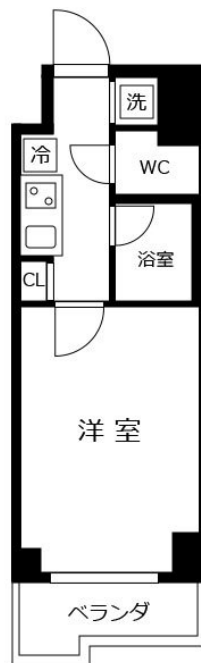

●アットイン飯田橋8

物件基本情報

住所	〒112-0005 東京都文京区水道1-4-3 ルーブル飯田橋
最寄駅	江戸川橋駅(東京メトロ有楽町線ほか) 徒歩 9分 飯田橋駅(JR中央線(快速)ほか) 徒歩 14分 神楽坂駅(東京メトロ東西線ほか) 徒歩 14分
構造・間取	RC造 2006年04月築 1K 20.25㎡
周辺環境	《銀行》巢鴨信用金庫水道支店 徒歩 1分 《スーパー》まいばすけっと東五軒町店 徒歩 2分 《コンビニ》ファミリーマート新宿新小川町店 徒歩 2分 《コンビニ》セブンイレブン文京水道1丁目店 徒歩 3分 《図書館》文京区立水道端図書館 徒歩 4分 《その他グルメ》マルナカ 徒歩 5分 《スーパー》まいばすけっと西五軒町店 徒歩 5分 《スーパー》マルエツ江戸川橋店 徒歩 5分
主な設備	オートロック / エレベーター / 宅配ボックス / 光WiFi使い放題 / パス・トイレ別 / ガス給湯 / 浴室乾燥機 / 温水洗浄便座 / 洗濯機 / ガスコンロ
駐車場 (オプション)	なし

利用料金表

利用期間	利用料 (賃料+水道光熱費)	ルームクリーニング代
1ヶ月以上	9,700 円/日	48,400 円/契約

住宅保険

ご利用料金	830円/月 (不課税)