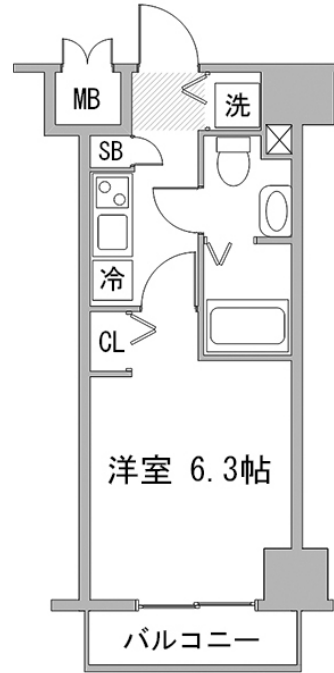

泉岳寺駅徒歩1分・白金高輪駅徒歩9分。品川方面へは1駅で歩いていけちゃいます

●アットイン品川2-2

物件基本情報

住所	〒108-0074 東京都港区高輪2-16-27 グランド・ガーラ高輪
最寄駅	泉岳寺駅(京急本線ほか) 徒歩1分 高輪ゲートウェイ駅(JR山手線ほか) 徒歩6分
構造・間取	SRC造 2003年05月築 1K 21.31㎡
周辺環境	《ビジネスホテル》東急ステイ高輪 徒歩1分 《(不明)》泉岳寺駅 徒歩1分 《ホテル》アパホテル品川泉岳寺駅前 徒歩1分 《ファーストフード》なか卯泉岳寺前店 徒歩2分 《コンビニ》デイリーヤマザキ高輪本店 徒歩2分 《冠婚葬祭場》(株)公益社公益社高輪会館 徒歩2分 《ガソリンスタンド》エネオスDr. Drive高輪店 徒歩2分 《幼稚園・保育園》ほっぺるランド高輪二丁目 徒歩2分

主な設備	オートロック / エレベーター / 宅配ボックス / オンライン警備システム / 光WiFi使い放題 / バス・トイレ別 / ガス給湯 / 浴室乾燥機 / 温水洗浄便座 / 洗濯機 / 独立洗面台 / ガスコンロ / 24時間ゴミ出し可能

駐車場 (オプション)	なし

利用料金表

利用期間	利用料 (賃料+水道光熱費)	ルームクリーニング代
1ヶ月以上	10,400 円/日	48,400 円/契約

住宅保険

ご利用料金	830円/月 (不課税)

泉岳寺駅徒歩1分・白金高輪駅徒歩9分。品川方面へは1駅で歩いていけちゃいます