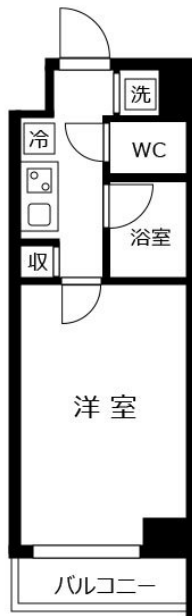

●アットイン武蔵小山1

物件基本情報

住所	〒142-0062 東京都品川区小山2-4-20 ルーブル武蔵小山	
最寄駅	武蔵小山駅(東急目黒線(ほか)) 徒歩 6分 不動前駅(東急目黒線(ほか)) 徒歩 15分	
構造・間取	RC造 2006年12月築 1K 20㎡	
周辺環境	≪冠婚葬祭場≫桐ヶ谷斎場 徒歩 7分 ≪コンビニ≫ローソン不動前店 徒歩 8分 ≪本屋≫中野屋書店 徒歩 9分 ≪その他グルメ≫ドトールコーヒESHOP不動前店 徒歩 9分 ≪冠婚葬祭場≫葬祭ホールスペース品川 徒歩 9分 ≪生活雑貨≫Can★Do不動前店 徒歩 10分 ≪ファミレス≫ジョナサン目黒不動前店 徒歩 10分 ≪その他文化施設≫品川区立五反田文化センター 徒歩 11分	
主な設備	オートロック / エレベーター / 宅配ボックス / 光WiFi使い放題 / バス・トイレ別 / ガス給湯 / 浴室乾燥機 / 温水洗浄便座 / 洗濯機 / ガスコンロ	
駐車場 (オプション)	なし	
利用料金表		
利用期間	利用料 (賃料+水道光熱費)	ルームクリーニング代
1ヶ月以上	9,960 円/日	48,400 円/契約
住宅保険		
ご利用料金	830円/月 (不課税)	