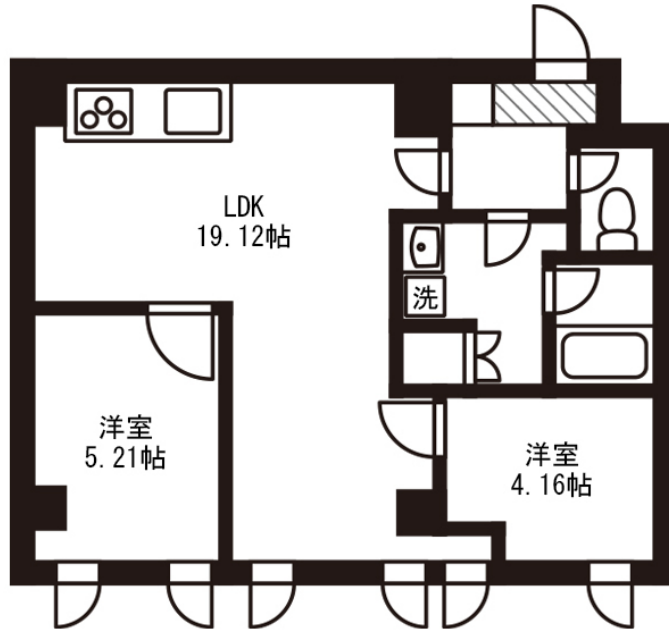

アットイン町田6-4

物件基本情報

住所	〒194-0013 東京都町田市原町田2-4-1 ライオンズルーセント町田	
最寄駅	町田駅(京横浜線)徒歩 7分 相模大野駅(小田急小田原線)徒歩 26分	
構造・間取	RC造 1989年02月築 2LDK 69.39㎡	
周辺環境	《スーパー》miniピアゴ原町田2丁目店 徒歩 1分 《コンビニ》ファミリーマートサンズ原町田三丁目店 徒歩 3分 《ドラッグストア》スギ薬局原町田店 徒歩 3分 《ラーメン》らあめん花月嵐原町田店 徒歩 3分 《コンビニ》セブンイレブン原町田店 徒歩 4分 《冠婚葬祭場》ベストウェスタンレプラントホテル東京町田 徒歩 4分 《図書館》町田市立中央図書館 徒歩 4分 《その他グルメ》ドトールコーヒESHOP町田ターミナル店 徒歩 4分	
主な設備	オートロック / エレベーター / 宅配ボックス / 光WiFi使い放題 / バス・トイレ別 / ガス給湯 / 浴室乾燥機 / 温水洗浄便座 / 洗濯機 / 独立洗面台 / 皿コンロ / ソファ / 快適テレワーク	
駐車場 (オプション)	なし	
利用料金表		
利用期間	利用料 (賃料+水道光熱費)	ルームクリーニング代
1ヶ月以上	19,120 円/日	74,800 円/契約
住宅保険		
ご利用料金	830円/月 (不課税)	