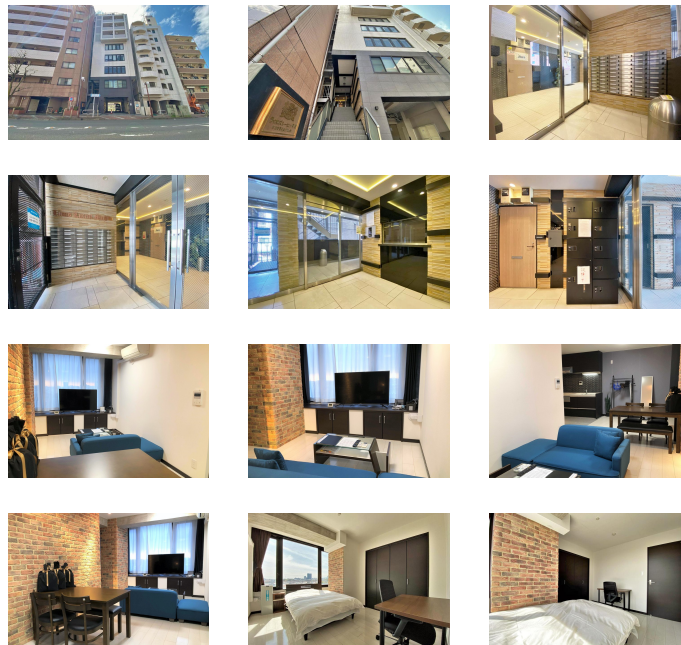

アットイン町田6-4

物件基本情報

住所	〒194-0013 東京都町田市原町田2-4-1 ライオンズルーセント町田	
最寄駅	町田駅(京横浜線)徒歩 7分 相模大野駅(小田急小田原線)徒歩 26分	
構造・間取	RC造 1989年02月築 2LDK 69.39㎡	
周辺環境	《スーパー》miniピアゴ原町田2丁目店 徒歩 1分 《コンビニ》ファミリーマートサンズ原町田三丁目店 徒歩 3分 《ドラッグストア》スギ薬局原町田店 徒歩 3分 《ラーメン》らあめん花月嵐原町田店 徒歩 3分 《コンビニ》セブンイレブン原町田店 徒歩 4分 《冠婚葬祭場》ベストウェスタンレプラントホテル東京町田 徒歩 4分 《図書館》町田市立中央図書館 徒歩 4分 《その他グルメ》ドトールコーヒESHOP町田ターミナル店 徒歩 4分	
主な設備	オートロック / エレベーター / 宅配ボックス / 光WiFi使い放題 / バス・トイレ別 / ガス給湯 / 浴室乾燥機 / 温水洗浄便座 / 洗濯機 / 独立洗面台 / 皿コンロ / ソファ / 快適テレワーク	
駐車場 (オプション)	なし	
利用料金表		
利用期間	利用料 (賃料+水道光熱費)	ルームクリーニング代
1ヶ月以上	19,120 円/日	74,800 円/契約
住宅保険		
ご利用料金	830円/月 (不課税)	