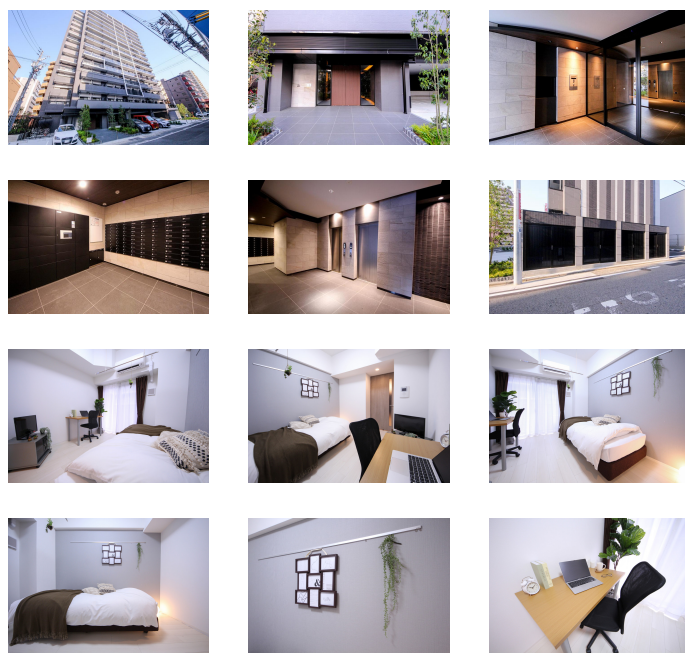

わんちゃんねこちゃんと同居OK!(詳しくはお問い合わせ下さい)
2021年春完成の築浅物件!きれいなお部屋で快適なマンスリーライフ!
この物件は全室禁煙部屋のご案内となります。予めご了承ください。

アットイン今池1-1

物件基本情報

住所	〒464-0850 愛知県名古屋市千種区今池5-29-18 メイクス今池PRIME
最寄駅	今池駅(名古屋市地下鉄東山線ほか) 徒歩 9分 池下駅(名古屋市地下鉄東山線ほか) 徒歩 10分 吹上駅(名古屋市地下鉄桜通線ほか) 徒歩 16分
構造・間取	RC造 2021年03月築 1K 21.65㎡
周辺環境	《スーパー》イオン今池店 徒歩 3分 《その他レジャー》マンボ今池店 徒歩 4分 《ドラッグストア》スギドラッグ今池東店 徒歩 4分 《コンビニ》ファミリーマート千種今池五丁目店 徒歩 4分 《その他買い物》ソフトバンク池下 徒歩 4分 《銀行》瀬戸信用金庫今池支店 徒歩 4分 《ファーストフード》CoCo壱番屋今池ダイエー通店 徒歩 4分 《病院》医療法人和伸会和田内科病院 徒歩 4分

主な設備
オートロック / エレベーター / 宅配ボックス / 光WiFi使い放題 /
バス・トイレ別 / ガス給湯 / 浴室乾燥機 / 温水洗浄便座 / 洗濯機 /
独立洗面台 / ガスコンロ / ペット可

駐車場
(オプション)
徒歩 0分 825円/日

利用期間	利用料 (賃料+水道光熱費)	ルームクリーニング代
1ヶ月以上	6,100 円/日	48,400 円/契約

住宅保険
ご利用料金 830円/月 (不課税)

※ご注意事項※ ペット同伴の場合、追加料金を頂いております。詳しくは、
[よくある質問ページ](#)をご確認いただくか、お問い合わせくださいませ。

物件の詳細や空室状況の確認、その他ご不明点など、いつでも気軽にお問い合わせください。

お電話でのお問い合わせ 0120-397-010
受付時間10:00~17:00(土日祝16:00)

メールでのお問い合わせ info@atinn.jp
24時間受付中

ひとの幸せを想い もてなす
アットイン