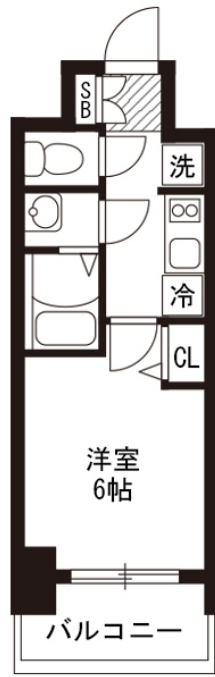

わんちゃんねこちゃんと同居OK!(詳しくはお問い合わせ下さい)
2021年春完成の築浅物件!きれいなお部屋で快適なマンスリーライフ!
この物件は全室禁煙部屋のご案内となります。予めご了承ください。

アットイン今池1-1

物件基本情報

住所	〒464-0850 愛知県名古屋市千種区今池5-29-18 メイクス今池PRIME
最寄駅	今池駅(名古屋市地下鉄東山線ほか) 徒歩 9分 池下駅(名古屋市地下鉄東山線ほか) 徒歩 10分 吹上駅(名古屋市地下鉄桜通線ほか) 徒歩 16分
構造・間取	RC造 2021年03月築 1K 21.65㎡
周辺環境	《スーパー》イオン今池店 徒歩 3分 《その他レジャー》マンボ今池店 徒歩 4分 《ドラッグストア》スギドラッグ今池東店 徒歩 4分 《コンビニ》ファミリーマート千種今池五丁目店 徒歩 4分 《その他買い物》ソフトバンク池下 徒歩 4分 《銀行》瀬戸信用金庫今池支店 徒歩 4分 《ファーストフード》CoCo壱番屋今池ダイエー通店 徒歩 4分 《病院》医療法人和伸会和田内科病院 徒歩 4分

主な設備
オートロック / エレベーター / 宅配ボックス / 光WiFi使い放題 /
バス・トイレ別 / ガス給湯 / 浴室乾燥機 / 温水洗浄便座 / 洗濯機 /
独立洗面台 / ガスコンロ / ペット可

駐車場
(オプション)
徒歩 0分 825円/日

利用期間	利用料 (賃料+水道光熱費)	ルームクリーニング代
1ヶ月以上	6,100 円/日	48,400 円/契約

住宅保険
ご利用料金 830円/月 (不課税)

※ご注意事項※ ペット同伴の場合、追加料金を頂いております。詳しくは、
[よくある質問ページ](#)をご確認いただくか、お問い合わせくださいませ。

物件の詳細や空室状況の確認、その他ご不明点など、いつでも気軽にお問い合わせください。

お電話でのお問い合わせ 0120-397-010
受付時間10:00~17:00(土日祝16:00)

メールでのお問い合わせ info@atinn.jp
24時間受付中

ひとの幸せを想い もてなす
アットイン