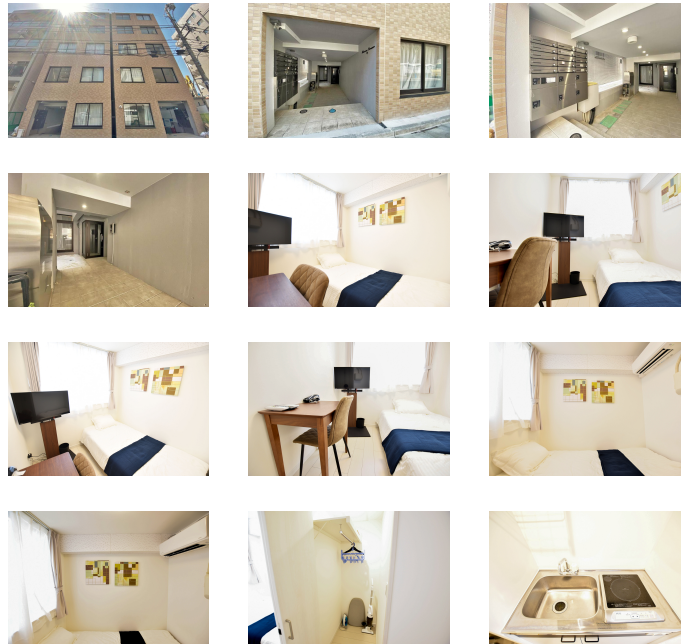

アットイン王子2-1

物件基本情報

住所	〒114-0002 東京都北区王子1-25-12 CREAL王子South	
最寄駅	王子駅(京浜東北線(ほか)) 徒歩 5分 柴町駅(都営都電荒川線(ほか)) 徒歩 10分	
構造・間取	RC造 2019年09月築 ワンルーム 16㎡	
周辺環境	≪スーパー≫ヨークフーズ王子店 徒歩 1分 ≪幼稚園・保育園≫ポピンズナーサリースクール王子 徒歩 1分 ≪ファミレス≫サイゼリヤ王子駅北口店 徒歩 1分 ≪ガソリンスタンド≫エネオスDr. Drive王子SS 徒歩 1分 ≪コンビニ≫ファミリーマート王子明治通り店 徒歩 1分 ≪幼稚園・保育園≫あい保育園王子 徒歩 1分 ≪ドラッグストア≫マツモトキヨシ王子店 徒歩 2分 ≪ファーストフード≫松屋王子1丁目店 徒歩 2分	
主な設備	オートロック / 宅配ボックス / 光WiFi使い放題 / バス・トイレ別 / ガス給湯 / 浴室乾燥機 / 温水洗浄便座 / 洗濯機 / 独立洗面台 / 皿コンロ	
駐車場 (オプション)	なし	
利用料金表		
利用期間	利用料 (賃料+水道光熱費)	ルームクリーニング代
1ヶ月以上	8,600 円/日	48,400 円/契約
住宅保険		
ご利用料金	830円/月 (不課税)	