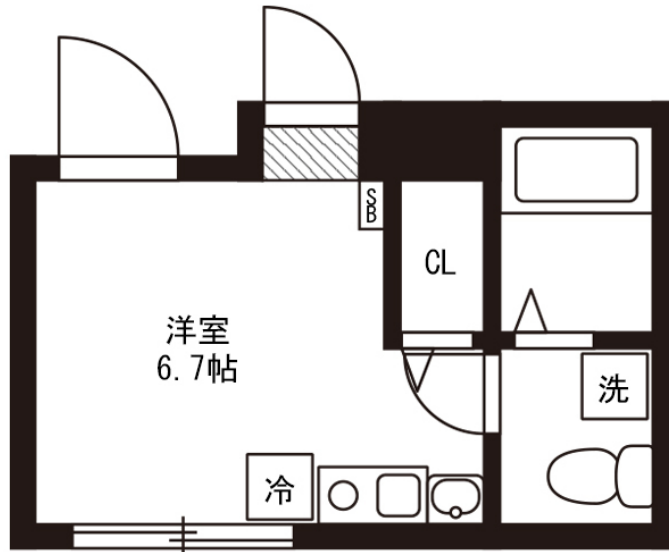

アットイン王子2-1

物件基本情報

住所	〒114-0002 東京都北区王子1-25-12 CREAL王子South	
最寄駅	王子駅(京浜東北線(ほか)) 徒歩 5分 柴町駅(都営都電荒川線(ほか)) 徒歩 10分	
構造・間取	RC造 2019年09月築 ワンルーム 16㎡	
周辺環境	≪スーパー≫ヨークフーズ王子店 徒歩 1分 ≪幼稚園・保育園≫ポピンズナーサリースクール王子 徒歩 1分 ≪ファミレス≫サイゼリヤ王子駅北口店 徒歩 1分 ≪ガソリンスタンド≫エネオスDr. Drive王子SS 徒歩 1分 ≪コンビニ≫ファミリーマート王子明治通り店 徒歩 1分 ≪幼稚園・保育園≫あい保育園王子 徒歩 1分 ≪ドラッグストア≫マツモトキヨシ王子店 徒歩 2分 ≪ファーストフード≫松屋王子1丁目店 徒歩 2分	
主な設備	オートロック / 宅配ボックス / 光WiFi使い放題 / バス・トイレ別 / ガス給湯 / 浴室乾燥機 / 温水洗浄便座 / 洗濯機 / 独立洗面台 / 皿コンロ	
駐車場 (オプション)	なし	
利用料金表		
利用期間	利用料 (賃料+水道光熱費)	ルームクリーニング代
1ヶ月以上	8,600 円/日	48,400 円/契約
住宅保険		
ご利用料金	830円/月 (不課税)	