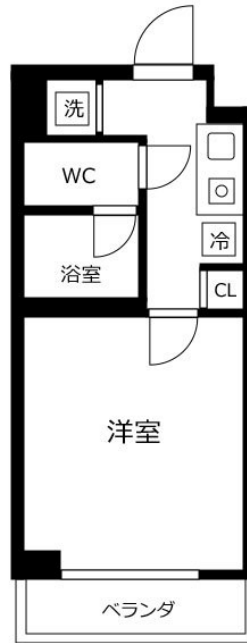

アットイン武蔵小山2-1

物件基本情報

住所	〒142-0061 東京都品川区小山台1-29-6 ルーブル武蔵小山式番館							
最寄駅	武蔵小山駅(東急目黒線(ほか)) 徒歩 7分 不動前駅(東急目黒線(ほか)) 徒歩 14分							
構造・間取	RC造 2007年09月築 1K 20.29㎡							
周辺環境	<冠婚葬祭場>桐ヶ谷斎場 徒歩 7分 <コンビニ>ローソン不動前店 徒歩 8分 <本屋>中野屋書店 徒歩 8分 <その他グルメ>ドトールコーヒESHOPP不動前店 徒歩 8分 <生活雑貨>Can★Do不動前店 徒歩 9分 <ファミレス>ジョナサン目黒不動前店 徒歩 9分 <冠婚葬祭場>葬祭ホールスペース品川 徒歩 10分 <スーパー>不動前東急ストア 徒歩 10分							
主な設備	オートロック / エレベーター / 宅配ボックス / 光WiFi使い放題 / バス・トイレ別 / ガス給湯 / 浴室乾燥機 / 温水洗浄便座 / 洗濯機 / ガスコンロ / 快適テレワーク / 24時間ゴミ出し可能							
駐車場 (オプション)	なし							
利用料金表	<table border="1"> <thead> <tr> <th>利用期間</th> <th>利用料 (賃料+水道光熱費)</th> <th>ルームクリーニング代</th> </tr> </thead> <tbody> <tr> <td>1ヶ月以上</td> <td>9,480 円/日</td> <td>48,400 円/契約</td> </tr> </tbody> </table>		利用期間	利用料 (賃料+水道光熱費)	ルームクリーニング代	1ヶ月以上	9,480 円/日	48,400 円/契約
利用期間	利用料 (賃料+水道光熱費)	ルームクリーニング代						
1ヶ月以上	9,480 円/日	48,400 円/契約						
住宅保険	<table border="1"> <tr> <td>ご利用料金</td> <td>830円/月 (不課税)</td> </tr> </table>		ご利用料金	830円/月 (不課税)				
ご利用料金	830円/月 (不課税)							