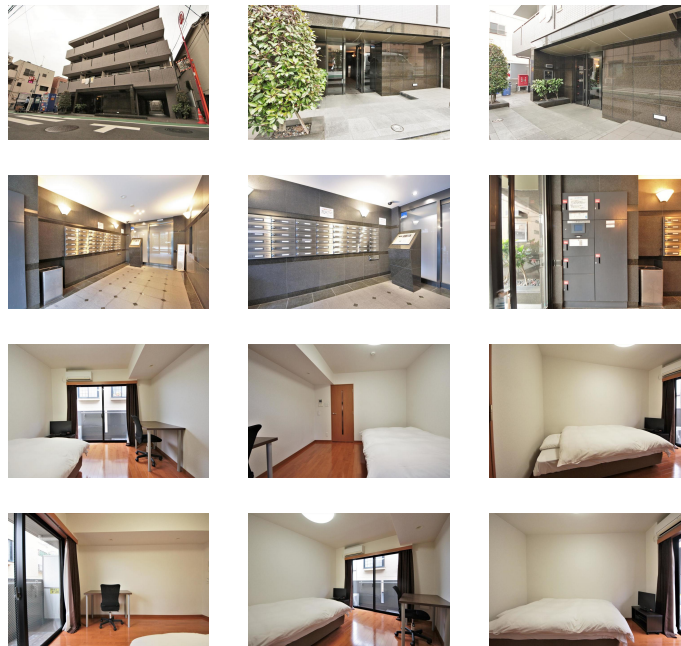

アットイン武蔵小山2-1

物件基本情報

住所	〒142-0061 東京都品川区小山台1-29-6 ルーブル武蔵小山式番館							
最寄駅	武蔵小山駅(東急目黒線(ほか)) 徒歩 7分 不動前駅(東急目黒線(ほか)) 徒歩 14分							
構造・間取	RC造 2007年09月築 1K 20.29㎡							
周辺環境	<冠婚葬祭場>桐ヶ谷斎場 徒歩 7分 <コンビニ>ローソン不動前店 徒歩 8分 <本屋>中野屋書店 徒歩 8分 <その他グルメ>ドトールコーヒESHOPP不動前店 徒歩 8分 <生活雑貨>Can★Do不動前店 徒歩 9分 <ファミレス>ジョナサン目黒不動前店 徒歩 9分 <冠婚葬祭場>葬祭ホールスペース品川 徒歩 10分 <スーパー>不動前東急ストア 徒歩 10分							
主な設備	オートロック / エレベーター / 宅配ボックス / 光WiFi使い放題 / バス・トイレ別 / ガス給湯 / 浴室乾燥機 / 温水洗浄便座 / 洗濯機 / ガスコンロ / 快適テレワーク / 24時間ゴミ出し可能							
駐車場 (オプション)	なし							
利用料金表	<table border="1"> <thead> <tr> <th>利用期間</th> <th>利用料 (賃料+水道光熱費)</th> <th>ルームクリーニング代</th> </tr> </thead> <tbody> <tr> <td>1ヶ月以上</td> <td>9,480 円/日</td> <td>48,400 円/契約</td> </tr> </tbody> </table>		利用期間	利用料 (賃料+水道光熱費)	ルームクリーニング代	1ヶ月以上	9,480 円/日	48,400 円/契約
利用期間	利用料 (賃料+水道光熱費)	ルームクリーニング代						
1ヶ月以上	9,480 円/日	48,400 円/契約						
住宅保険	<table border="1"> <tr> <td>ご利用料金</td> <td>830円/月 (不課税)</td> </tr> </table>		ご利用料金	830円/月 (不課税)				
ご利用料金	830円/月 (不課税)							