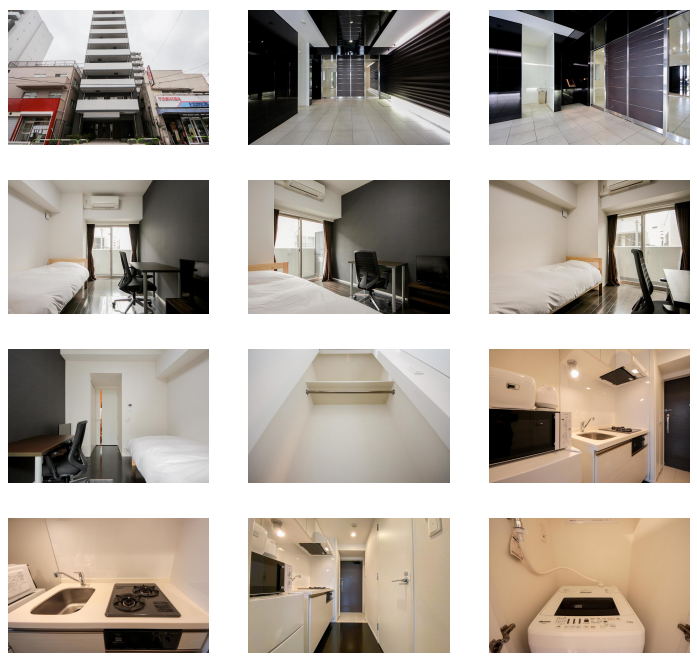

アットイン東十条1

物件基本情報

住所	〒114-0001 東京都北区東十条4丁目13-8 PREMIUM CUBE 東十条 Aria
最寄駅	東十条駅(東京浜東北線ほか) 徒歩 6分 王子神谷駅(東京メトロ南北線ほか) 徒歩 13分
構造・間取	RC造 2010年07月築 1K 20.83㎡
周辺環境	《ゴルフ・テニス等》影山ゴルフショップ&レッスン 徒歩 6分 《コンビニ》ファミリーマート東十条六丁目店 徒歩 6分 《(不明)》東十条駅 徒歩 7分 《郵便局》東十条六郵便局 徒歩 7分 《図書館》北区立神谷図書館 徒歩 7分 《ゴルフ・テニス等》北区立神谷体育館 徒歩 8分 《冠婚葬祭場》千代田赤羽駅南口ホール 徒歩 10分 《その他レジャー》三恵ボウル赤羽 徒歩 10分
主な設備	オートロック / エレベーター / 宅配ボックス / 光WiFi使い放題 / パス・トイレ別 / ガス給湯 / 浴室乾燥機 / 温水洗浄便座 / 洗濯機 / 独立洗面台 / ガスコンロ / ペット可
駐車場 (オプション)	なし

利用料金表

利用期間	利用料 (賃料+水道光熱費)	ルームクリーニング代
1ヶ月以上	9,040 円/日	48,400 円/契約

住宅保険

ご利用料金	830円/月 (不課税)

※ご注意事項※ ペット同伴の場合、追加料金を頂いております。詳しくは、[よくある質問ページ](#)をご確認いただくか、お問い合わせくださいませ。

物件の詳細や空室状況の確認、その他ご不明点など、いつでも気軽にお問い合わせください。

お電話でのお問い合わせ メールでのお問い合わせ

0120-397-010 **info@atinn.jp**

受付時間10:00~17:00(土日祝16:00)

24時間受付中

ひとの幸せを想い もてなす

アットイン