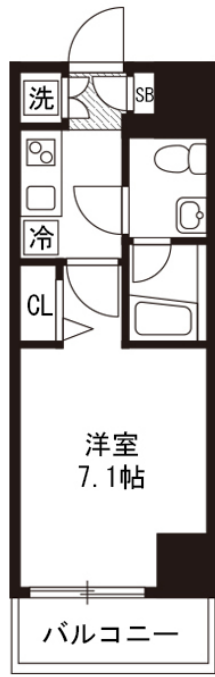

アットイン東十条1

物件基本情報

住所	〒114-0001 東京都北区東十条4丁目13-8 PREMIUM CUBE 東十条 Aria
最寄駅	東十条駅(東京浜東北線ほか) 徒歩 6分 王子神谷駅(東京メトロ南北線ほか) 徒歩 13分
構造・間取	RC造 2010年07月築 1K 20.83㎡
周辺環境	《ゴルフ・テニス等》影山ゴルフショップ&レッスン 徒歩 6分 《コンビニ》ファミリーマート東十条六丁目店 徒歩 6分 《(不明)》東十条駅 徒歩 7分 《郵便局》東十条六郵便局 徒歩 7分 《図書館》北区立神谷図書館 徒歩 7分 《ゴルフ・テニス等》北区立神谷体育館 徒歩 8分 《冠婚葬祭場》千代田赤羽駅南口ホール 徒歩 10分 《その他レジャー》三恵ボウル赤羽 徒歩 10分
主な設備	オートロック / エレベーター / 宅配ボックス / 光WiFi使い放題 / パス・トイレ別 / ガス給湯 / 浴室乾燥機 / 温水洗浄便座 / 洗濯機 / 独立洗面台 / ガスコンロ / ペット可
駐車場 (オプション)	なし

利用料金表

利用期間	利用料 (賃料+水道光熱費)	ルームクリーニング代
1ヶ月以上	9,040 円/日	48,400 円/契約

住宅保険

ご利用料金	830円/月 (不課税)

※ご注意事項※ ペット同伴の場合、追加料金を頂いております。詳しくは、[よくある質問ページ](#)をご確認いただくか、お問い合わせくださいませ。

物件の詳細や空室状況の確認、その他ご不明点など、いつでも気軽にお問い合わせください。

お電話でのお問い合わせ メールでのお問い合わせ

0120-397-010 **info@atinn.jp**

受付時間10:00~17:00(土日祝16:00)

24時間受付中

ひとの幸せを想い もてなす

アットイン