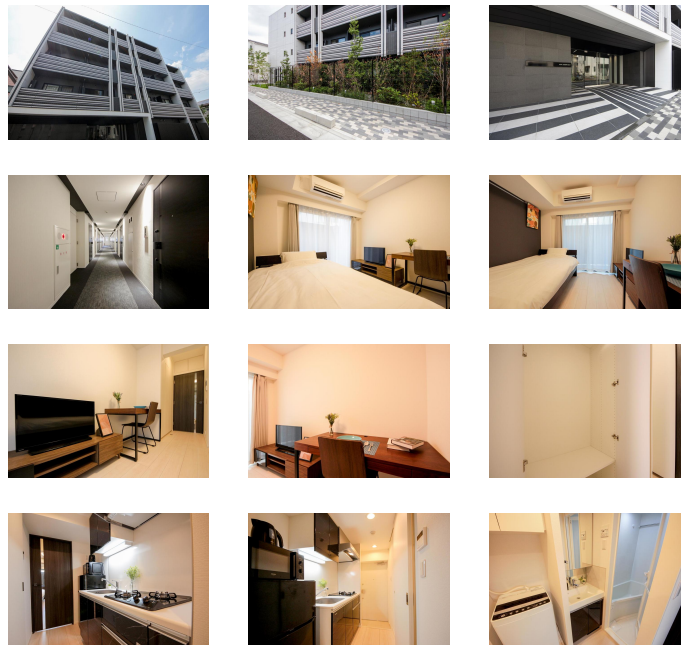

アットイン大井町5-1

物件基本情報

住所	〒140-0011 東京都品川区東大井2-20-10 アジュールコート東大井	
最寄駅	立会川駅(京急本線)徒歩 2分 鮫洲駅(京急本線)徒歩 12分	
構造・間取	RC造 2020年12月築 1K 21.18㎡	
周辺環境	≪スーパー≫まいばすけっと立会川北店 徒歩 1分 ≪銀行≫東日本銀行立会川支店 徒歩 1分 ≪コンビニ≫ローソン京急立会川駅前店 徒歩 2分 ≪ファミレス≫000's立会川店 徒歩 2分 ≪銀行≫ゆうちょ銀行本店京浜急行立会川駅出張所 徒歩 2分 ≪コンビニ≫ローソン東大井2丁目店 徒歩 2分 ≪ファーストフード≫松屋立会川店 徒歩 2分 ≪その他グルメ≫キッチンオリジン立会川店 徒歩 3分	
主な設備	オートロック / エレベーター / 宅配ボックス / 光WiFi使い放題 / バス・トイレ別 / ガス給湯 / 浴室乾燥機 / 温水洗浄便座 / 洗濯機 / 独立洗面台 / ガスコンロ / ペット可	
駐車場 (オプション)	なし	
利用料金表	<table border="1"> <thead> <tr> <th>利用期間</th> <th>利用料 (賃料+水道光熱費)</th> <th>ルームクリーニング代</th> </tr> </thead> <tbody> <tr> <td>1ヶ月以上</td> <td>9,820 円/日</td> <td>48,400 円/契約</td> </tr> </tbody> </table>	
住宅保険	<table border="1"> <tr> <td>ご利用料金</td> <td>830円/月 (不課税)</td> </tr> </table>	

※ご注意事項※ ペット同伴の場合、追加料金を頂いております。詳しくは、[よくある質問ページ](#)をご確認いただくか、お問い合わせくださいませ。