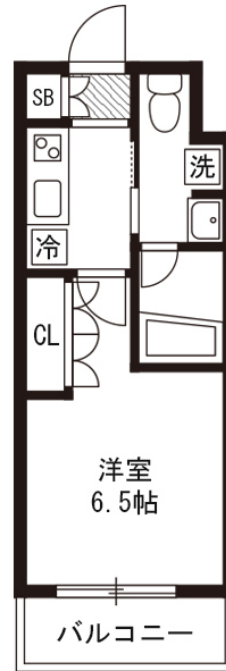

アットイン大井町5-1

物件基本情報

住所	〒140-0011 東京都品川区東大井2-20-10 アジュールコート東大井	
最寄駅	立会川駅(京急本線)徒歩 2分 鮫洲駅(京急本線)徒歩 12分	
構造・間取	RC造 2020年12月築 1K 21.18㎡	
周辺環境	≪スーパー≫まいばすけっと立会川北店 徒歩 1分 ≪銀行≫東日本銀行立会川支店 徒歩 1分 ≪コンビニ≫ローソン京急立会川駅前店 徒歩 2分 ≪ファミレス≫000's立会川店 徒歩 2分 ≪銀行≫ゆうちょ銀行本店京浜急行立会川駅出張所 徒歩 2分 ≪コンビニ≫ローソン東大井2丁目店 徒歩 2分 ≪ファーストフード≫松屋立会川店 徒歩 2分 ≪その他グルメ≫キッチンオリジン立会川店 徒歩 3分	
主な設備	オートロック / エレベーター / 宅配ボックス / 光WiFi使い放題 / バス・トイレ別 / ガス給湯 / 浴室乾燥機 / 温水洗浄便座 / 洗濯機 / 独立洗面台 / ガスコンロ / ペット可	
駐車場 (オプション)	なし	
利用料金表	<table border="1"> <thead> <tr> <th>利用期間</th> <th>利用料 (賃料+水道光熱費)</th> <th>ルームクリーニング代</th> </tr> </thead> <tbody> <tr> <td>1ヶ月以上</td> <td>9,820 円/日</td> <td>48,400 円/契約</td> </tr> </tbody> </table>	
住宅保険	<table border="1"> <tr> <td>ご利用料金</td> <td>830円/月 (不課税)</td> </tr> </table>	

※ご注意事項※ ペット同伴の場合、追加料金を頂いております。詳しくは、[よくある質問ページ](#)をご確認いただくか、お問い合わせくださいませ。