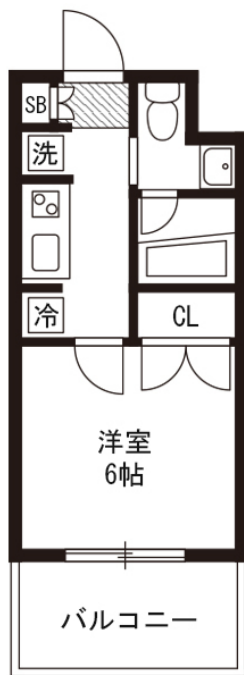

# アットイン大井町5-2

## 物件基本情報

住所	〒140-0011 東京都品川区東大井2-20-10 アジュールコート東大井							
最寄駅	立会川駅(京急本線)徒歩 2分 鮫洲駅(京急本線)徒歩 12分							
構造・間取	RC造 2020年12月築 1K 21.48㎡							
周辺環境	≪スーパー≫まいばすけっと立会川北店 徒歩 1分 ≪銀行≫東日本銀行立会川支店 徒歩 1分 ≪コンビニ≫ローソン京急立会川駅前店 徒歩 2分 ≪ファミレス≫000's立会川店 徒歩 2分 ≪銀行≫ゆうちょ銀行本店京浜急行立会川駅出張所 徒歩 2分 ≪コンビニ≫ローソン東大井2丁目店 徒歩 2分 ≪ファーストフード≫松屋立会川店 徒歩 2分 ≪その他グルメ≫キッチンオリジン立会川店 徒歩 3分							
主な設備	オートロック / エレベーター / 宅配ボックス / 光WiFi使い放題 / バス・トイレ別 / ガス給湯 / 浴室乾燥機 / 温水洗浄便座 / 洗濯機 / 独立洗面台 / ガスコンロ							
駐車場 (オプション)	なし							
利用料金表	<table border="1"> <thead> <tr> <th>利用期間</th> <th>利用料 (賃料+水道光熱費)</th> <th>ルームクリーニング代</th> </tr> </thead> <tbody> <tr> <td>1ヶ月以上</td> <td>9,620 円/日</td> <td>48,400 円/契約</td> </tr> </tbody> </table>		利用期間	利用料 (賃料+水道光熱費)	ルームクリーニング代	1ヶ月以上	9,620 円/日	48,400 円/契約
利用期間	利用料 (賃料+水道光熱費)	ルームクリーニング代						
1ヶ月以上	9,620 円/日	48,400 円/契約						
住宅保険	<table border="1"> <tr> <td>ご利用料金</td> <td>830円/月 (不課税)</td> </tr> </table>		ご利用料金	830円/月 (不課税)				
ご利用料金	830円/月 (不課税)							