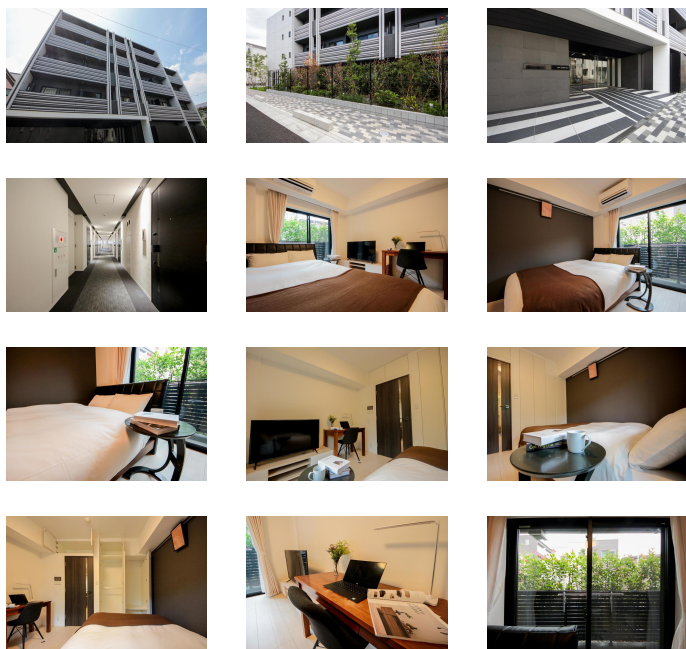

## 物件基本情報

住所	〒140-0011 東京都品川区東大井2-20-10 アジュールコート東大井							
最寄駅	立会川駅(京急本線)徒歩 2分 鮫洲駅(京急本線)徒歩 12分							
構造・間取	RC造 2020年12月築 1K 21.48㎡							
周辺環境	≪スーパー≫まいばすけっと立会川北店 徒歩 1分 ≪銀行≫東日本銀行立会川支店 徒歩 1分 ≪コンビニ≫ローソン京急立会川駅前店 徒歩 2分 ≪ファミレス≫000's立会川店 徒歩 2分 ≪銀行≫ゆうちょ銀行本店京浜急行立会川駅出張所 徒歩 2分 ≪コンビニ≫ローソン東大井2丁目店 徒歩 2分 ≪ファーストフード≫松屋立会川店 徒歩 2分 ≪その他グルメ≫キッチンオリジン立会川店 徒歩 3分							
主な設備	オートロック / エレベーター / 宅配ボックス / 光WiFi使い放題 / バス・トイレ別 / ガス給湯 / 浴室乾燥機 / 温水洗浄便座 / 洗濯機 / 独立洗面台 / ガスコンロ							
駐車場 (オプション)	なし							
利用料金表	<table border="1"> <thead> <tr> <th>利用期間</th> <th>利用料 (賃料+水道光熱費)</th> <th>ルームクリーニング代</th> </tr> </thead> <tbody> <tr> <td>1ヶ月以上</td> <td>9,620 円/日</td> <td>48,400 円/契約</td> </tr> </tbody> </table>		利用期間	利用料 (賃料+水道光熱費)	ルームクリーニング代	1ヶ月以上	9,620 円/日	48,400 円/契約
利用期間	利用料 (賃料+水道光熱費)	ルームクリーニング代						
1ヶ月以上	9,620 円/日	48,400 円/契約						
住宅保険	<table border="1"> <tr> <td>ご利用料金</td> <td>830円/月 (不課税)</td> </tr> </table>		ご利用料金	830円/月 (不課税)				
ご利用料金	830円/月 (不課税)							