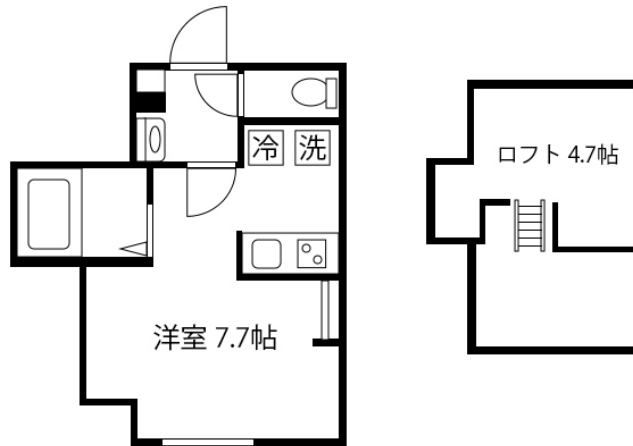

画像は家具家電設置前となります。

■アットイン亀戸5

物件基本情報

住所	〒131-0043 東京都墨田区立花225-2 エクセラン立花	
最寄駅	東あずま駅(東武亀戸線ほか) 徒歩2分 小村井駅(東武亀戸線ほか) 徒歩8分	
構造・間取	木造 2021年05月築 ワンルーム 17.72㎡	
周辺環境	《観光スポット》吾嬬神社 徒歩6分 《コンビニ》ローソン墨田立花一丁目店 徒歩6分 《博物館》花王ミュージアム 徒歩6分 《コンビニ》ファミリーマート亀戸四丁目店 徒歩8分 《冠婚葬祭場》(有)大坪斎場 徒歩9分 《郵便局》江東亀戸郵便局 徒歩9分 《スーパー》旬鮮食品館カズン亀戸店 徒歩10分 《コンビニ》ローソン亀戸水神店 徒歩10分	
主な設備	オートロック / 宅配ボックス / 光WiFi使い放題 / バス・トイレ別 / ガス給湯 / 浴室乾燥機 / 洗濯機 / 独立洗面台 / ガスコンロ	
駐車場 (オプション)	なし	
利用料金表		
利用期間	利用料 (賃料+水道光熱費)	ルームクリーニング代
1ヶ月以上	5,300 円/日	48,400 円/契約
住宅保険		
ご利用料金	830円/月 (不課税)	