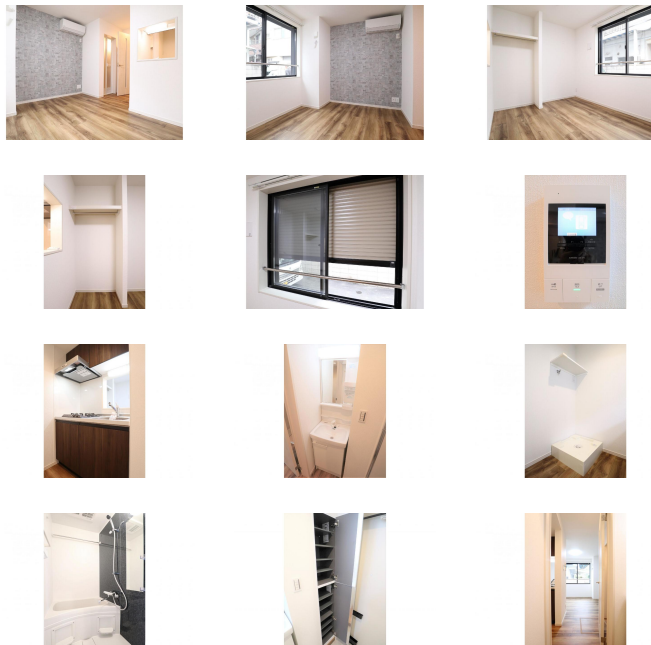

画像は家具家電設置前となります。

■アットイン亀戸5

物件基本情報

住所	〒131-0043 東京都墨田区立花225-2 エクセラン立花	
最寄駅	東あずま駅(東武亀戸線ほか) 徒歩2分 小村井駅(東武亀戸線ほか) 徒歩8分	
構造・間取	木造 2021年05月築 ワンルーム 17.72㎡	
周辺環境	《観光スポット》吾嬬神社 徒歩6分 《コンビニ》ローソン墨田立花一丁目店 徒歩6分 《博物館》花王ミュージアム 徒歩6分 《コンビニ》ファミリーマート亀戸四丁目店 徒歩8分 《冠婚葬祭場》(有)大坪斎場 徒歩9分 《郵便局》江東亀戸郵便局 徒歩9分 《スーパー》旬鮮食品館カズン亀戸店 徒歩10分 《コンビニ》ローソン亀戸水神店 徒歩10分	
主な設備	オートロック / 宅配ボックス / 光WiFi使い放題 / バス・トイレ別 / ガス給湯 / 浴室乾燥機 / 洗濯機 / 独立洗面台 / ガスコンロ	
駐車場 (オプション)	なし	
利用料金表		
利用期間	利用料 (賃料+水道光熱費)	ルームクリーニング代
1ヶ月以上	5,300 円/日	48,400 円/契約
住宅保険		
ご利用料金	830円/月 (不課税)	