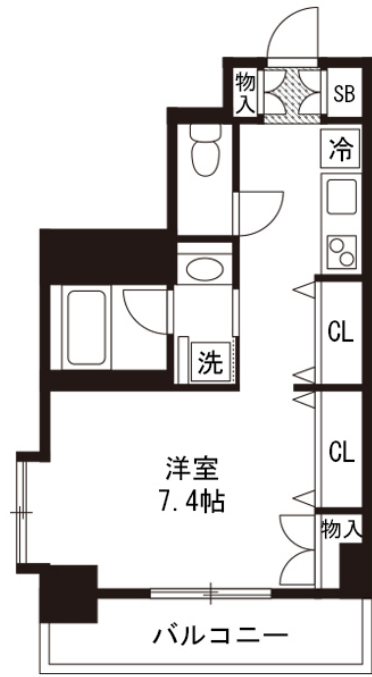

アットイン西葛西2-1

物件基本情報

住所	〒134-0083 東京都江戸川区中葛西6-3-10 メインステージ西葛西II	
最寄駅	葛西駅(東京メトロ東西線(ほか)) 徒歩 12分 西葛西駅(東京メトロ東西線(ほか)) 徒歩 12分	
構造・間取	SRC造 2004年09月築 ワンルーム 31.8㎡	
周辺環境	≪コンビニ≫ファミリーマート中葛西砂大橋通り店 徒歩1分 ≪郵便局≫江戸川中葛西五郵便局 徒歩1分 ≪ディーラー≫日産プリンス東京P' Sステージ葛西 徒歩2分 ≪その他学校≫東京ベルエポック美容専門学校第二校舎 徒歩3分 ≪コンビニ≫ローソンスストア100葛西中央通店 徒歩3分 ≪生活雑貨≫創庫生活館江戸川一号店 徒歩3分 ≪ファミレス≫デニーズ西葛西店 徒歩4分 ≪その他学校≫東京コミュニケーションアート専門学校 徒歩4分	
主な設備	オートロック / エレベーター / 宅配ボックス / 光WiFi使い放題 / バス・トイレ別 / ガス給湯 / 温水洗浄便座 / 洗濯機 / 独立洗面台 / ガスコンロ / 24時間ゴミ出し可能	
駐車場 (オプション)	あり (利用料はお問い合わせください)	
利用料金表		
利用期間	利用料 (賃料+水道光熱費)	ルームクリーニング代
1ヶ月以上	9,480 円/日	48,400 円/契約
住宅保険		
ご利用料金	830円/月 (不課税)	