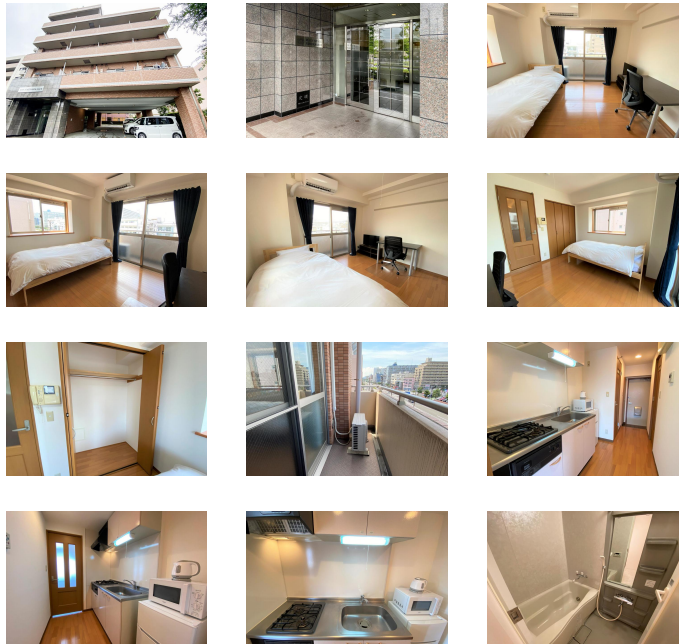

アットイン西葛西2-2

物件基本情報

住所	〒134-0083 東京都江戸川区中葛西6-3-10 メインステージ西葛西II	
最寄駅	葛西駅(東京メトロ東西線)徒歩 12分 西葛西駅(東京メトロ東西線)徒歩 12分	
構造・間取	SRC造 2004年09月築 1K 27.9㎡	
周辺環境	《コンビニ》ファミリーマート中葛西砂大橋通り店 徒歩 1分 《郵便局》江戸川中葛西五郵便局 徒歩 1分 《ディーラー》日産プリンス東京P' Sステージ葛西 徒歩 2分 《その他学校》東京ベルエポック美容専門学校第二校舎 徒歩 3分 《コンビニ》ローソンスストア100葛西中央通店 徒歩 3分 《生活雑貨》創庫生活館江戸川一号店 徒歩 3分 《ファミレス》デニーズ西葛西店 徒歩 4分 《その他学校》東京コミュニケーションアート専門学校 徒歩 4分	
主な設備	オートロック / エレベーター / 宅配ボックス / 光WiFi使い放題 / バス・トイレ別 / ガス給湯 / 温水洗浄便座 / 洗濯機 / 独立洗面台 / ガスコンロ / 24時間ゴミ出し可能	
駐車場 (オプション)	あり (利用料はお問い合わせください)	
利用料金表		
利用期間	利用料 (賃料+水道光熱費)	ルームクリーニング代
1ヶ月以上	9,480 円/日	48,400 円/契約
住宅保険		
ご利用料金	830円/月 (不課税)	