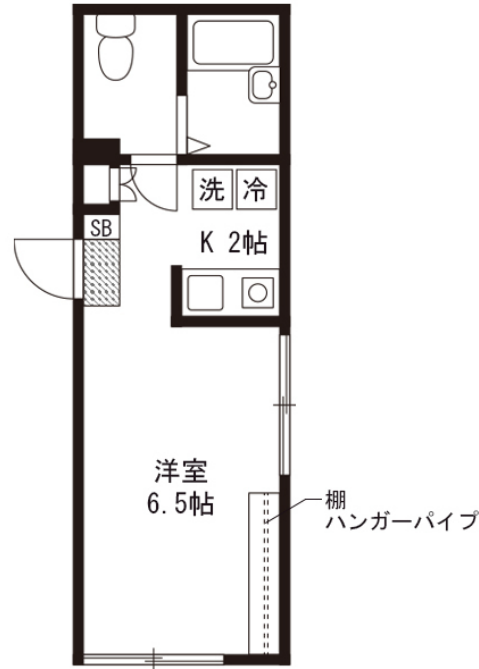

アットイン千歳船橋2-1

物件基本情報

住所	〒156-0055 東京都世田谷区船橋1-7-7 ジュメイラ世田谷	
最寄駅	千歳船橋駅(小田急小田原線ほか) 徒歩 4分 経堂駅(小田急小田原線ほか) 徒歩 17分	
構造・間取	RC造 2015年11月築 ワンルーム 19.5㎡	
周辺環境	《不明》千歳船橋駅 徒歩 3分 《銀行》城南信用金庫桜上水支店 徒歩 12分	
主な設備	オートロック / 光WiFi使い放題 / バス・トイレ別 / ガス給湯 / 浴室乾燥機 / 温水洗浄便座 / 洗濯機 / IHコンロ / 快適テレワーク	
駐車場 (オプション)	なし	

利用料金表

利用期間	利用料 (賃料+水道光熱費)	ルームクリーニング代
1ヶ月以上	8,260 円/日	48,400 円/契約

住宅保険

ご利用料金	830円/月 (不課税)