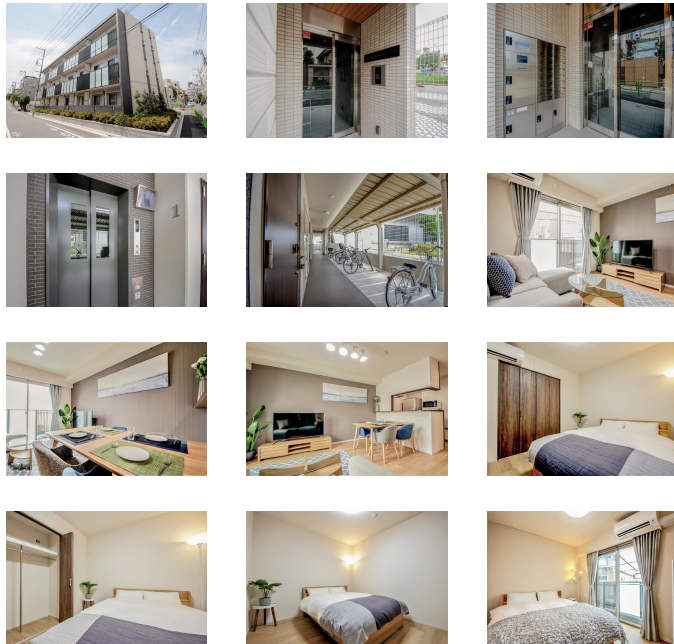

アットイン都立大学2

物件基本情報

住所	〒152-0031 東京都目黒区中根2-15-5 LIBR GRANT 都立大学	
最寄駅	都立大学駅(東急東横線(ほか)) 徒歩 5分 緑が丘駅(東急大井町線(ほか)) 徒歩 17分	
構造・間取	RC造 2020年08月築 2LDK 51.44㎡	
周辺環境	≪病院≫医療法人財団日扇会第一病院 徒歩 1分 ≪コンビニ≫セブンイレブン都立大学駅南店 徒歩 2分 ≪ドラッグストア≫ツルハドラッグ目黒中根店 徒歩 2分 ≪ドラッグストア≫ココカラファイン都立大学駅南口店 徒歩 3分 ≪本屋≫町田書店 徒歩 3分 ≪公園≫中根公園 徒歩 3分 ≪スーパー≫まいばすけっと中根1丁目店 徒歩 3分 ≪その他買い物≫ソフトバンク都立大学 徒歩 3分	
主な設備	オートロック / エレベーター / 宅配ボックス / オンライン警備システム / 光WiFi使い放題 / バス・トイレ別 / ガス給湯 / 浴室乾燥機 / 温水洗浄便座 / 洗濯機 / 独立洗面台 / ガスコンロ / ソファ / 24時間ゴミ出し可能	
駐車場 (オプション)	なし	
利用料金表		
利用期間	利用料 (賃料+水道光熱費)	ルームクリーニング代
1ヶ月以上	29,920 円/日	74,800 円/契約
住宅保険		
ご利用料金	830円/月 (不課税)	