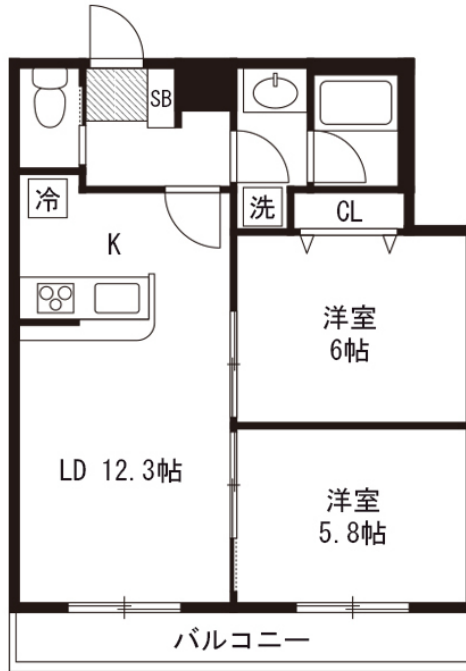

アットイン都立大学2

物件基本情報

住所	〒152-0031 東京都目黒区中根2-15-5 LIBR GRANT 都立大学	
最寄駅	都立大学駅(東急東横線(ほか)) 徒歩 5分 緑が丘駅(東急大井町線(ほか)) 徒歩 17分	
構造・間取	RC造 2020年08月築 2LDK 51.44㎡	
周辺環境	≪病院≫医療法人財団日扇会第一病院 徒歩 1分 ≪コンビニ≫セブンイレブン都立大学駅南店 徒歩 2分 ≪ドラッグストア≫ツルハドラッグ目黒中根店 徒歩 2分 ≪ドラッグストア≫ココカラファイン都立大学駅南口店 徒歩 3分 ≪本屋≫町田書店 徒歩 3分 ≪公園≫中根公園 徒歩 3分 ≪スーパー≫まいばすけっと中根1丁目店 徒歩 3分 ≪その他買い物≫ソフトバンク都立大学 徒歩 3分	
主な設備	オートロック / エレベーター / 宅配ボックス / オンライン警備システム / 光WiFi使い放題 / バス・トイレ別 / ガス給湯 / 浴室乾燥機 / 温水洗浄便座 / 洗濯機 / 独立洗面台 / ガスコンロ / ソファ / 24時間ゴミ出し可能	
駐車場 (オプション)	なし	
利用料金表		
利用期間	利用料 (賃料+水道光熱費)	ルームクリーニング代
1ヶ月以上	29,920 円/日	74,800 円/契約
住宅保険		
ご利用料金	830円/月 (不課税)	