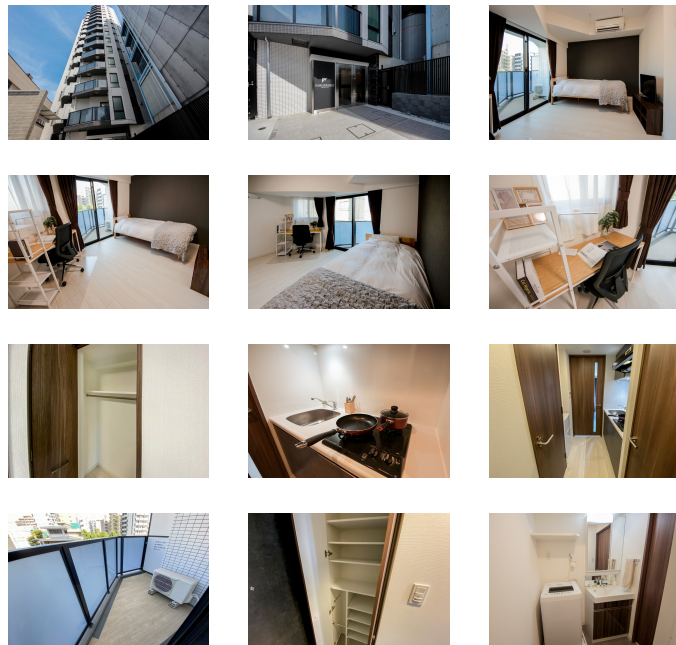

アットイン亀戸6

物件基本情報

住所	〒136-0071 東京都江東区亀戸4-35-2 スカイコートプライム亀戸							
最寄駅	亀戸駅(JR中央・総武線(ほか)) 徒歩 6分 亀戸水神駅(東武亀戸線(ほか)) 徒歩 11分							
構造・間取	RC造 2021年03月築 1K 25.67㎡							
周辺環境	≪観光スポット≫亀戸梅屋敷 徒歩 2分 ≪スーパー≫旬鮮食品館カズン亀戸店 徒歩 2分 ≪冠婚葬祭場≫(有)大坪斎場 徒歩 2分 ≪官公署≫江東年金事務所 徒歩 3分 ≪生活雑貨≫ホビーオフ亀戸天神前店 徒歩 3分 ≪銀行≫三菱UFJ銀行亀戸支店 徒歩 3分 ≪郵便局≫江東亀戸郵便局 徒歩 3分 ≪ドラッグストア≫ココカラファイン亀戸店 徒歩 3分							
主な設備	オートロック / エレベーター / 宅配ボックス / 光WiFi使い放題 / バス・トイレ別 / ガス給湯 / 浴室乾燥機 / 温水洗浄便座 / 洗濯機 / 独立洗面台 / ガスコンロ							
駐車場 (オプション)	なし							
利用料金表	<table border="1"> <thead> <tr> <th>利用期間</th> <th>利用料 (賃料+水道光熱費)</th> <th>ルームクリーニング代</th> </tr> </thead> <tbody> <tr> <td>1ヶ月以上</td> <td>10,160 円/日</td> <td>48,400 円/契約</td> </tr> </tbody> </table>		利用期間	利用料 (賃料+水道光熱費)	ルームクリーニング代	1ヶ月以上	10,160 円/日	48,400 円/契約
利用期間	利用料 (賃料+水道光熱費)	ルームクリーニング代						
1ヶ月以上	10,160 円/日	48,400 円/契約						
住宅保険	<table border="1"> <tr> <td>ご利用料金</td> <td>830円/月 (不課税)</td> </tr> </table>		ご利用料金	830円/月 (不課税)				
ご利用料金	830円/月 (不課税)							