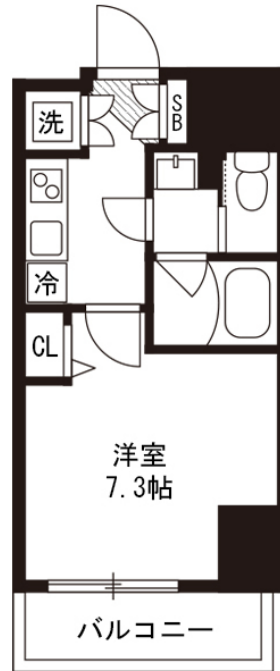

アットイン亀戸6

物件基本情報

住所	〒136-0071 東京都江東区亀戸4-35-2 スカイコートプライム亀戸							
最寄駅	亀戸駅(JR中央・総武線(ほか)) 徒歩 6分 亀戸水神駅(東武亀戸線(ほか)) 徒歩 11分							
構造・間取	RC造 2021年03月築 1K 25.67㎡							
周辺環境	≪観光スポット≫亀戸梅屋敷 徒歩 2分 ≪スーパー≫旬鮮食品館カズン亀戸店 徒歩 2分 ≪冠婚葬祭場≫(有)大坪斎場 徒歩 2分 ≪官公署≫江東年金事務所 徒歩 3分 ≪生活雑貨≫ホビーオフ亀戸天神前店 徒歩 3分 ≪銀行≫三菱UFJ銀行亀戸支店 徒歩 3分 ≪郵便局≫江東亀戸郵便局 徒歩 3分 ≪ドラッグストア≫ココカラファイン亀戸店 徒歩 3分							
主な設備	オートロック / エレベーター / 宅配ボックス / 光WiFi使い放題 / バス・トイレ別 / ガス給湯 / 浴室乾燥機 / 温水洗浄便座 / 洗濯機 / 独立洗面台 / ガスコンロ							
駐車場 (オプション)	なし							
利用料金表	<table border="1"> <thead> <tr> <th>利用期間</th> <th>利用料 (賃料+水道光熱費)</th> <th>ルームクリーニング代</th> </tr> </thead> <tbody> <tr> <td>1ヶ月以上</td> <td>10,160 円/日</td> <td>48,400 円/契約</td> </tr> </tbody> </table>		利用期間	利用料 (賃料+水道光熱費)	ルームクリーニング代	1ヶ月以上	10,160 円/日	48,400 円/契約
利用期間	利用料 (賃料+水道光熱費)	ルームクリーニング代						
1ヶ月以上	10,160 円/日	48,400 円/契約						
住宅保険	<table border="1"> <tr> <td>ご利用料金</td> <td>830円/月 (不課税)</td> </tr> </table>		ご利用料金	830円/月 (不課税)				
ご利用料金	830円/月 (不課税)							