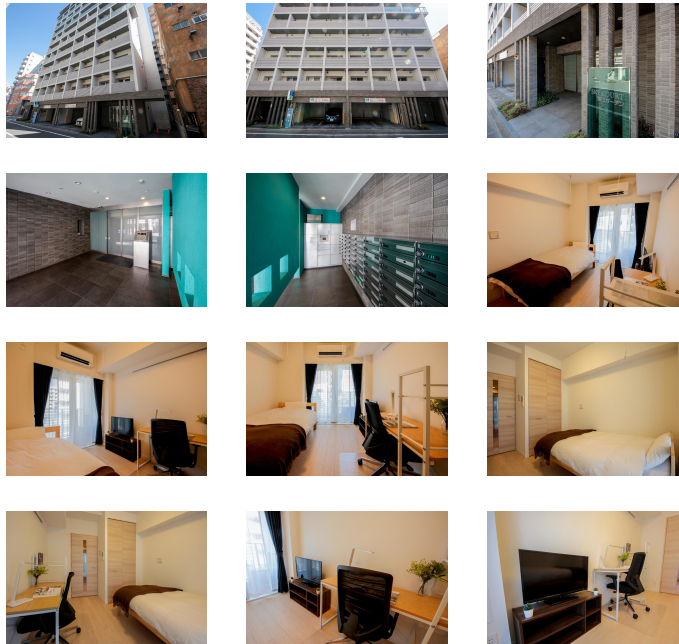

アットイン蒲田6

物件基本情報

住所	〒144-0052 東京都大田区蒲田5-50-2 スカイコート蒲田ガーデン	
最寄駅	蒲田駅(京浜東北線)徒歩7分 京急蒲田駅(京急本線)徒歩9分	
構造・間取	RC造 2013年11月築 1K 21㎡	
周辺環境	《ファーストフード》すき家蒲田南店 徒歩1分 《ラーメン》無双蒲田南店 徒歩1分 《複合モール》上州屋蒲田店 徒歩1分 《スーパー》METRO蒲田店 徒歩2分 《コンビニ》ローンストア100蒲田本町店 徒歩2分 《官公署》蒲田税務署 徒歩2分 《ゴルフ・テニス等》トレビゴルフスクール 徒歩2分 《ファミレス》七輪房環八蒲田店 徒歩2分	
主な設備	オートロック / エレベーター / 宅配ボックス / 光WiFi使い放題 / バス・トイレ別 / ガス給湯 / 浴室乾燥機 / 温水洗浄便座 / 洗濯機 / ガスコンロ / 快適テレワーク / 24時間ゴミ出し可能	
駐車場 (オプション)	なし	
利用料金表		
利用期間	利用料 (賃料+水道光熱費)	ルームクリーニング代
1ヶ月以上	9,480 円/日	48,400 円/契約
住宅保険		
ご利用料金	830円/月 (不課税)	