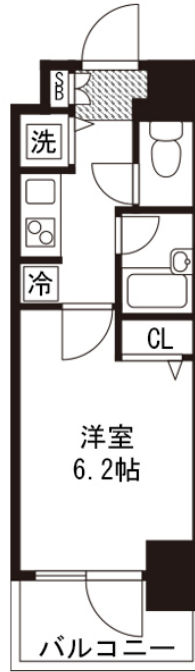

アットイン蒲田6

物件基本情報

住所	〒144-0052 東京都大田区蒲田5-50-2 スカイコート蒲田ガーデン	
最寄駅	蒲田駅(京浜東北線)徒歩7分 京急蒲田駅(京急本線)徒歩9分	
構造・間取	RC造 2013年11月築 1K 21㎡	
周辺環境	《ファーストフード》すき家蒲田南店 徒歩1分 《ラーメン》無双蒲田南店 徒歩1分 《複合モール》上州屋蒲田店 徒歩1分 《スーパー》METRO蒲田店 徒歩2分 《コンビニ》ローンストア100蒲田本町店 徒歩2分 《官公署》蒲田税務署 徒歩2分 《ゴルフ・テニス等》トレビゴルフスクール 徒歩2分 《ファミレス》七輪房環八蒲田店 徒歩2分	
主な設備	オートロック / エレベーター / 宅配ボックス / 光WiFi使い放題 / バス・トイレ別 / ガス給湯 / 浴室乾燥機 / 温水洗浄便座 / 洗濯機 / ガスコンロ / 快適テレワーク / 24時間ゴミ出し可能	
駐車場 (オプション)	なし	
利用料金表		
利用期間	利用料 (賃料+水道光熱費)	ルームクリーニング代
1ヶ月以上	9,480 円/日	48,400 円/契約
住宅保険		
ご利用料金	830円/月 (不課税)	