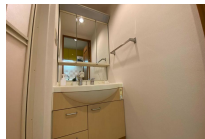

気取らないシンプルさがお好みのあなたに
この物件は全室禁煙部屋のご案内となります。予めご了承ください。

アットイン赤坂2

物件基本情報

住所	〒107-0052 東京都港区赤坂2-15-8 メインステージ赤坂
最寄駅	赤坂駅(東京メトロ千代田線)徒歩 4分 溜池山王駅(東京メトロ銀座線)徒歩 8分
構造・間取	SRC造 2002年05月築 1K 24.15㎡
周辺環境	<<(不明)>>溜池山王駅 徒歩 5分 <<(不明)>>赤坂見附駅 徒歩 8分
主な設備	オートロック / エレベーター / 宅配ボックス / 光WiFi使い放題 / バス・トイレ別 / ガス給湯 / 浴室乾燥機 / 洗濯機 / 独立洗面台 / ガスコンロ / 24時間ゴミ出し可能
駐車場 (オプション)	なし

利用料金表

利用期間	利用料 (賃料+水道光熱費)	ルームクリーニング代
1ヶ月以上	10,640 円/日	48,400 円/契約

住宅保険

ご利用料金	830円/月 (不課税)