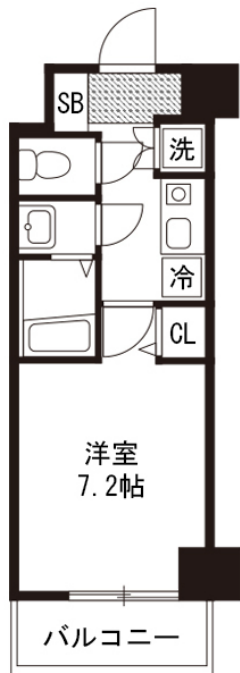

気取らないシンプルさがお好みのあなたに
この物件は全室禁煙部屋のご案内となります。予めご了承ください。

アットイン赤坂2

物件基本情報

住所	〒107-0052 東京都港区赤坂2-15-8 メインステージ赤坂
最寄駅	赤坂駅(東京メトロ千代田線)徒歩 4分 溜池山王駅(東京メトロ銀座線)徒歩 8分
構造・間取	SRC造 2002年05月築 1K 24.15㎡
周辺環境	<<(不明)>>溜池山王駅 徒歩 5分 <<(不明)>>赤坂見附駅 徒歩 8分
主な設備	オートロック / エレベーター / 宅配ボックス / 光WiFi使い放題 / バス・トイレ別 / ガス給湯 / 浴室乾燥機 / 洗濯機 / 独立洗面台 / ガスコンロ / 24時間ゴミ出し可能
駐車場 (オプション)	なし

利用料金表

利用期間	利用料 (賃料+水道光熱費)	ルームクリーニング代
1ヶ月以上	10,640 円/日	48,400 円/契約

住宅保険

ご利用料金	830円/月 (不課税)