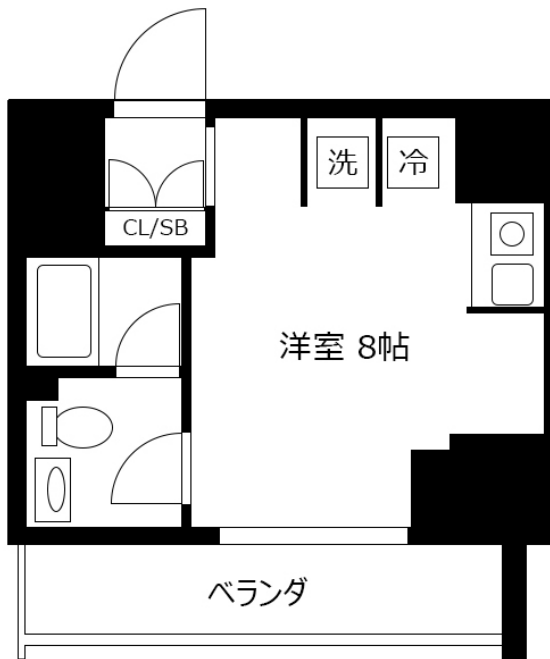

洗練された日々、洗練されたワンルームで。  
この物件は全室禁煙部屋のご案内となります。予めご了承ください。

## アットイン麻布十番9

### 物件基本情報

住所	〒105-0014 東京都港区芝3-2-14 デュオフラッツ芝公園	
最寄駅	芝公園駅(都営三田線ほか) 徒歩 5分 赤羽橋駅(都営大江戸線ほか) 徒歩 6分	
構造・間取	RC造 2017年10月築 ワンルーム 20.5㎡	
周辺環境	≪ゴルフ・テニス等≫芝公園テニスコート 徒歩 1分 ≪ファーストフード≫やよい軒赤羽橋店 徒歩 2分 ≪その他グルメ≫ほっかほっか亭赤羽橋店 徒歩 2分 ≪コンビニ≫ローソン芝公園南店 徒歩 2分 ≪大使館・領事館≫在東京チリ共和国総領事館 徒歩 2分 ≪高速道路≫首都高速都心環状線芝公園出入口 徒歩 2分 ≪ゴルフ・テニス等≫芝公園軟式野球場 徒歩 3分 ≪コンビニ≫セブンイレブン済生会中央病院店 徒歩 3分	
主な設備	オートロック / エレベーター / 宅配ボックス / 光WiFi使い放題 / バス・トイレ別 / ガス給湯 / 温水洗浄便座 / 洗濯機 / 独立洗面台 / 田コンロ / ソファ	
駐車場 (オプション)	なし	
利用料金表		
利用期間	利用料 (賃料+水道光熱費)	ルームクリーニング代
1ヶ月以上	11,520 円/日	48,400 円/契約
住宅保険		
ご利用料金	830円/月 (不課税)	