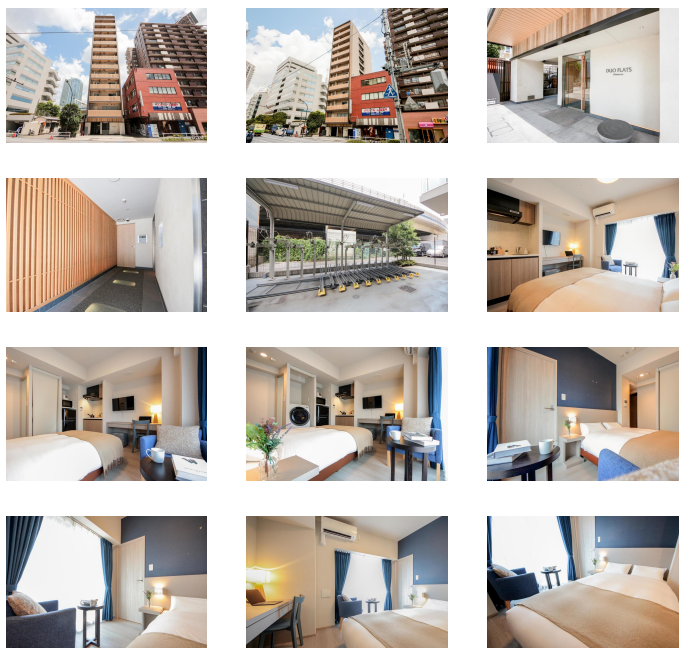

### 物件基本情報

住所	〒105-0014 東京都港区芝3-2-14 デュオフラッツ芝公園	
最寄駅	芝公園駅(都営三田線ほか) 徒歩 5分 赤羽橋駅(都営大江戸線ほか) 徒歩 6分	
構造・間取	RC造 2017年10月築 ワンルーム 20.5㎡	
周辺環境	≪ゴルフ・テニス等≫芝公園テニスコート 徒歩 1分 ≪ファーストフード≫やよい軒赤羽橋店 徒歩 2分 ≪その他グルメ≫ほっかほっか亭赤羽橋店 徒歩 2分 ≪コンビニ≫ローソン芝公園南店 徒歩 2分 ≪大使館・領事館≫在東京チリ共和国総領事館 徒歩 2分 ≪高速道路≫首都高速都心環状線芝公園出入口 徒歩 2分 ≪ゴルフ・テニス等≫芝公園軟式野球場 徒歩 3分 ≪コンビニ≫セブンイレブン済生会中央病院店 徒歩 3分	
主な設備	オートロック / エレベーター / 宅配ボックス / 光WiFi使い放題 / バス・トイレ別 / ガス給湯 / 温水洗浄便座 / 洗濯機 / 独立洗面台 / 田コンロ / ソファ	
駐車場 (オプション)	なし	
利用料金表		
利用期間	利用料 (賃料+水道光熱費)	ルームクリーニング代
1ヶ月以上	11,520 円/日	48,400 円/契約
住宅保険		
ご利用料金	830円/月 (不課税)	