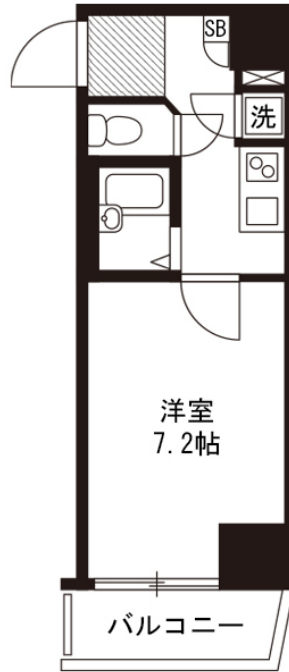

アットイン府中2

物件基本情報

住所	〒183-0055 東京都府中市府中町1-10-4 菱和パレス府中駅前	
最寄駅	府中駅(京王京王線(ほか)) 徒歩 4分 府中競馬正門前駅(京王競馬場線(ほか)) 徒歩 12分	
構造・間取	SRC造 1999年06月築 1K 22.38㎡	
周辺環境	≪その他買い物≫auショップ府中北口 徒歩 1分 ≪警察≫府中警察署 徒歩 1分 ≪スーパー≫スーパーオオゼキ府中店 徒歩 1分 ≪コンビニ≫セブンイレブン府中市府中町1丁目店 徒歩 1分 ≪レンタカー≫タイムズカー府中駅前店 徒歩 2分 ≪レンタカー≫ニッポンレンタカー府中営業所 徒歩 2分 ≪幼稚園・保育園≫まなびの森保育園府中 徒歩 2分 ≪ファミレス≫大戸屋ごはん処府中北口店 徒歩 2分	
主な設備	オートロック / エレベーター / 宅配ボックス / 光WiFi使い放題 / パス・トイレ別 / ガス給湯 / 浴室乾燥機 / 洗濯機 / ガスコンロ / 快適テレワーク	
駐車場 (オプション)	なし	
利用料金表		
利用期間	利用料 (賃料+水道光熱費)	ルームクリーニング代
1ヶ月以上	7,440 円/日	48,400 円/契約
住宅保険		
ご利用料金	830円/月 (不課税)	