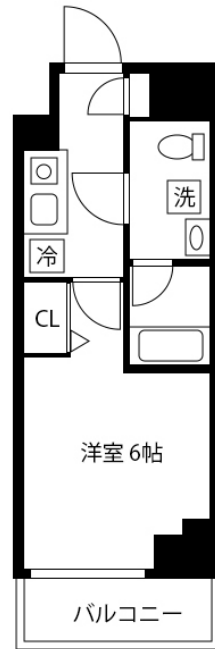

アットイン松戸1-2

物件基本情報

住所	〒271-0073 千葉県松戸市小根本54-1 メインステージ松戸
最寄駅	松戸駅(京常磐線(上野~取手)ほか) 徒歩 9 分 上本郷駅(新京成電鉄線ほか) 徒歩 16 分
構造・間取	RC造 2016年03月築 1K 20.9㎡
周辺環境	《不明》松戸駅 徒歩 7 分
主な設備	オートロック / エレベーター / 宅配ボックス / 光WiFi使い放題 / バス・トイレ別 / ガス給湯 / 浴室乾燥機 / 温水洗浄便座 / 洗濯機 / 独立洗面台 / ガスコンロ / ソファ / 24時間ゴミ出し可能
駐車場 (オプション)	なし

利用料金表

利用期間	利用料 (賃料+水道光熱費)	ルームクリーニング代
1ヶ月以上	8,020 円/日	48,400 円/契約

住宅保険

ご利用料金	830円/月 (不課税)