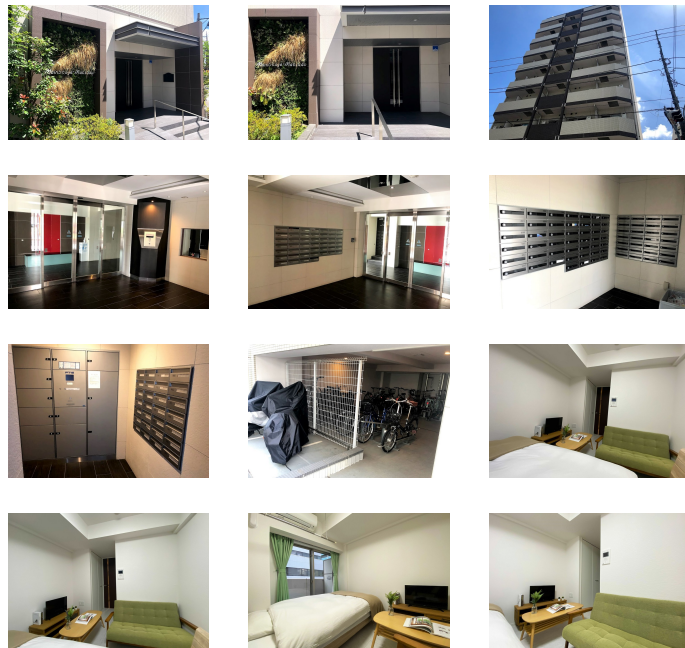

アットイン松戸1-2

物件基本情報

住所	〒271-0073 千葉県松戸市小根本54-1 メインステージ松戸
最寄駅	松戸駅(京常磐線(上野~取手)ほか) 徒歩 9 分 上本郷駅(新京成電鉄線ほか) 徒歩 16 分
構造・間取	RC造 2016年03月築 1K 20.9㎡
周辺環境	《不明》松戸駅 徒歩 7 分
主な設備	オートロック / エレベーター / 宅配ボックス / 光WiFi使い放題 / バス・トイレ別 / ガス給湯 / 浴室乾燥機 / 温水洗浄便座 / 洗濯機 / 独立洗面台 / ガスコンロ / ソファ / 24時間ゴミ出し可能
駐車場 (オプション)	なし

利用料金表

利用期間	利用料 (賃料+水道光熱費)	ルームクリーニング代
1ヶ月以上	8,020 円/日	48,400 円/契約

住宅保険

ご利用料金	830円/月 (不課税)