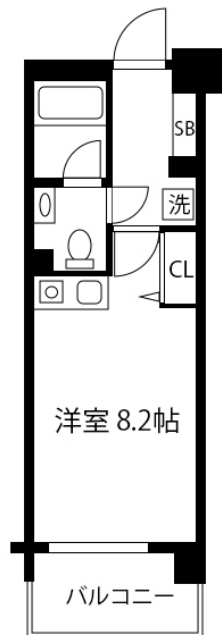

立会川駅まで徒歩3分！駅チカ、コンビニ多数、利便性抜群の物件です！
この物件は全室禁煙部屋でのご案内となります。予めご了承ください。

◆アットイン大井町6

物件基本情報

住所	〒140-0013 東京都品川区南大井4-5-4 グランド・ガーラ南大井
最寄駅	立会川駅(京急本線(ほか)) 徒歩 3分 大井競馬場前駅(東京モノレール(ほか)) 徒歩 15分
構造・間取	RC造 2001年07月築 ワンルーム 22.8㎡
周辺環境	《銀行》城南信用金庫立会川支店 徒歩 1分 《コンビニ》ローソン東大井2丁目店 徒歩 2分 《スーパー》まいばすけっと立会川店 徒歩 2分 《銀行》ゆうちょ銀行本店京浜急行立会川駅出張所 徒歩 2分 《ファーストフード》松屋立会川店 徒歩 2分 《コンビニ》ローソン京急立会川駅前店 徒歩 2分 《銀行》東日本銀行立会川支店 徒歩 3分 《銀行》さわやか信用金庫立会川支店 徒歩 3分

主な設備	オートロック / エレベーター / 宅配ボックス / 光WiFi使い放題 / バス・トイレ別 / ガス給湯 / 温水洗浄便座 / 洗濯機 / 独立洗面台 / ガスコンロ / ソファ / 快適テレワーク / 24時間ゴミ出し可能

駐車場 (オプション)	なし

利用料金表

利用期間	利用料 (賃料+水道光熱費)	ルームクリーニング代
1ヶ月以上	9,480 円/日	48,400 円/契約

住宅保険

ご利用料金	830円/月 (不課税)