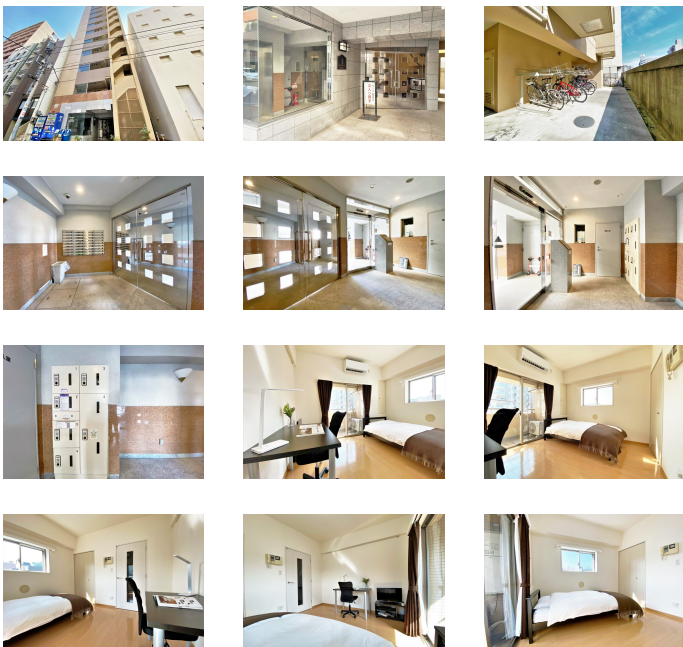

日当たり良好！気持ちのいい川沿いの1Kです。
この物件は全室禁煙部屋のご案内となります。予めご了承ください。

アットイン秋葉原4

物件基本情報

住所	〒101-0031 東京都千代田区東神田3-1-7 メインステージ東神田II	
最寄駅	浅草橋駅(JR中央・総武線(丸)) 徒歩5分 馬喰町駅(JR総武本線(丸)) 徒歩7分	
構造・間取	SRC造 2004年12月築 1K 22.66㎡	
周辺環境	≪ファーストフード≫なか卯秋葉原昭和通り口店 徒歩2分 ≪幼稚園・保育園≫あい保育園東神田 徒歩2分 ≪コンビニ≫ファミリーマート東神田二丁目店 徒歩2分 ≪ゴルフ・テニス等≫浅草橋ゴルフクラブ 徒歩3分 ≪コンビニ≫セブンイレブン東神田2丁目店 徒歩3分 ≪スーパー≫まいばすけっと浅草橋1丁目店 徒歩3分 ≪コンビニ≫ファミリーマート浅草橋駅前店 徒歩3分 ≪ファミレス≫餃子の王将浅草橋駅前店 徒歩3分	
主な設備	オートロック / エレベーター / 宅配ボックス / 光WiFi使い放題 / バス・トイレ別 / ガス給湯 / 浴室乾燥機 / 温水洗浄便座 / 洗濯機 / ガスコンロ / 快適テレワーク / 24時間ゴミ出し可能	
駐車場 (オプション)	なし	
利用料金表		
利用期間	利用料 (賃料+水道光熱費)	ルームクリーニング代
1ヶ月以上	9,480 円/日	48,400 円/契約
住宅保険		
ご利用料金	830円/月 (不課税)	