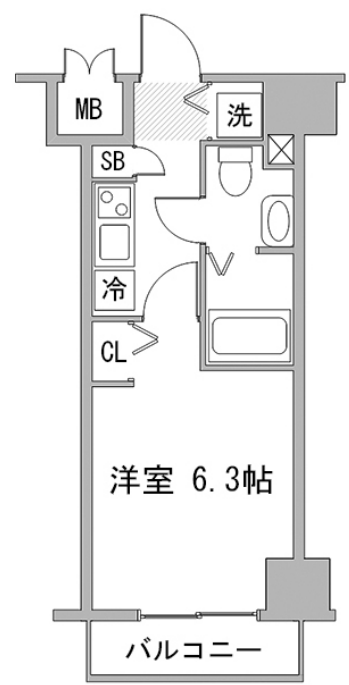

泉岳寺駅徒歩1分・白金高輪駅徒歩13分。品川方面へは1駅で歩いてまいけちやいます
禁煙のお部屋のご用意がございます。ご希望の際にはお申し付けください。

【スペシャルSALE】◆アットイン品川 2

物件基本情報

住所 〒108-0074
東京都港区高輪2-16-27
グランド・ガーラ高輪

最寄駅 泉岳寺駅(京急本線(ま)) 徒歩 1分
高輪ゲートウェイ駅(JR山手線(ま)) 徒歩 6分

構造・間取 SRC造 2003年05月築 1K 21.31㎡

周辺環境
<<ビジネスホテル>>東急ステイ高輪 徒歩 1分
<<(不明)>>泉岳寺駅 徒歩 1分
<<ホテル>>アパホテル品川泉岳寺駅前 徒歩 1分
<<ファーストフード>>なか卯泉岳寺前店 徒歩 2分
<<コンビニ>>デイリーヤマザキ高輪本店 徒歩 2分
<<冠婚葬祭場>>(株)公益社公益社高輪会館 徒歩 2分
<<ガソリンスタンド>>エネオスDr. Drive高輪店 徒歩 2分
<<幼稚園・保育園>>ほっぺるランド高輪二丁目 徒歩 2分

主な設備
オートロック / エレベーター / 宅配ボックス /
オンライン警備システム / 光WiFi使い放題 / バス・トイレ別 /
ガス給湯 / 浴室乾燥機 / 温水洗浄便座 / 洗濯機 / 独立洗面台 /
ガスコンロ / 快適テレワーク / 24時間ゴミ出し可能

駐車場 (オプション) なし

利用料金表

利用期間	利用料 (賃料+水道光熱費)	ルームクリーニング代
1ヶ月以上	5,980 円/日	48,400 円/契約

住宅保険

ご利用料金 830円/月 (不課税)

泉岳寺駅徒歩1分・白金高輪駅徒歩13分。品川方面へは1駅で歩いてまいけちやいます

物件の詳細や空室状況の確認、その他ご不明な点など、いつでも気軽にお問い合わせください。

お電話でのお問い合わせ 0120-397-010
受付時間10:00~17:00(土日祝16:00)

メールでのお問い合わせ info@atinn.jp
24時間受付中

ひとの幸せを想い もてなす
アットイン