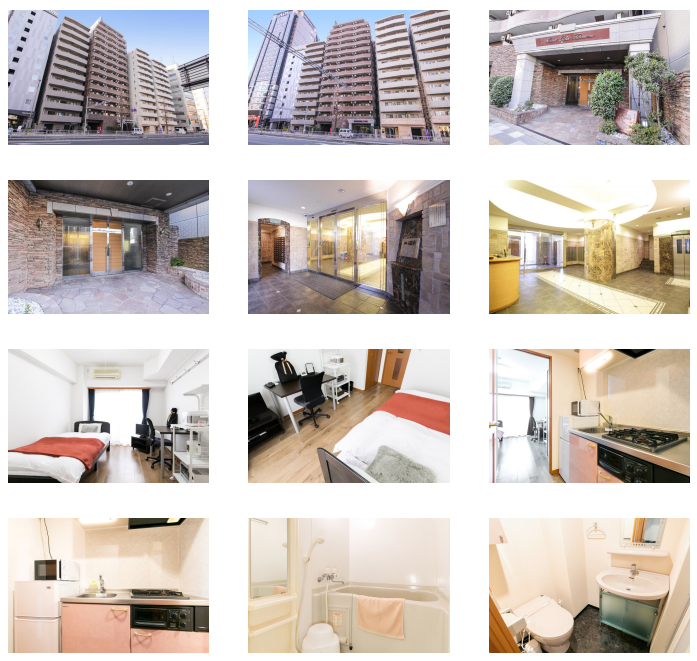

泉岳寺駅徒歩1分・白金高輪駅徒歩13分。品川方面へは1駅で歩いてまいけちやいます
禁煙のお部屋のご用意がございます。ご希望の際にはお申し付けください。

【スペシャルSALE】◆アットイン品川 2

物件基本情報

住所 〒108-0074
東京都港区高輪2-16-27
グランド・ガーラ高輪

最寄駅 泉岳寺駅(京急本線(ま)) 徒歩 1分
高輪ゲートウェイ駅(JR山手線(ま)) 徒歩 6分

構造・間取 SRC造 2003年05月築 1K 21.31㎡

周辺環境
<<ビジネスホテル>>東急ステイ高輪 徒歩 1分
<<(不明)>>泉岳寺駅 徒歩 1分
<<ホテル>>アパホテル品川泉岳寺駅前 徒歩 1分
<<ファーストフード>>なか卯泉岳寺前店 徒歩 2分
<<コンビニ>>デイリーヤマザキ高輪本店 徒歩 2分
<<冠婚葬祭場>>(株)公益社公益社高輪会館 徒歩 2分
<<ガソリンスタンド>>エネオスDr. Drive高輪店 徒歩 2分
<<幼稚園・保育園>>ほっぺるランド高輪二丁目 徒歩 2分

主な設備
オートロック / エレベーター / 宅配ボックス /
オンライン警備システム / 光WiFi使い放題 / バス・トイレ別 /
ガス給湯 / 浴室乾燥機 / 温水洗浄便座 / 洗濯機 / 独立洗面台 /
ガスコンロ / 快適テレワーク / 24時間ゴミ出し可能

駐車場 (オプション) なし

利用料金表

利用期間	利用料 (賃料+水道光熱費)	ルームクリーニング代
1ヶ月以上	5,980 円/日	48,400 円/契約

住宅保険

ご利用料金 830円/月 (不課税)

泉岳寺駅徒歩1分・白金高輪駅徒歩13分。品川方面へは1駅で歩いてまいけちやいます

物件の詳細や空室状況の確認、その他ご不明な点など、いつでも気軽にお問い合わせください。

お電話でのお問い合わせ 0120-397-010
受付時間10:00~17:00(土日祝16:00)

メールでのお問い合わせ info@atinn.jp
24時間受付中

ひとの幸せを想い もてなす
アットイン