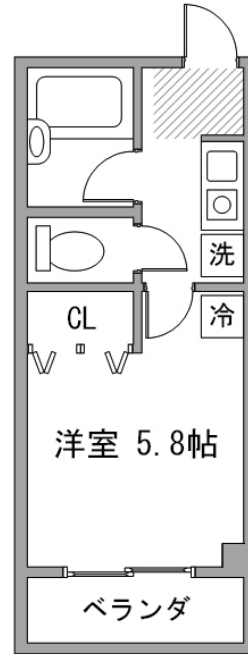

本厚木駅徒歩7分・厚木駅徒歩23分。都心へのアクセス抜群！お値打ちマンションです
禁煙のお部屋のご用意がございます。ご希望の際にはお申し付けください。

【スペシャルSALE】アットイン本厚木

1

物件基本情報

住所	〒243-0018 神奈川県厚木市中町4-8-11 タミーハイツ
最寄駅	本厚木駅(小田急小田原線)徒歩 10 分 厚木駅(JR相模線)徒歩 31 分
構造・間取	RC造 1982年11月築 1K 17.36㎡
周辺環境	《その他グルメ》ほっともっと本厚木中町店 徒歩 3 分 《銀行》りそな銀行厚木支店 徒歩 4 分 《ガソリンスタンド》エネオスDr. Driveセルフ厚木インター店 徒歩 4 分 《ディーラー》ユメメディア厚木 徒歩 4 分 《ラーメン》幸楽苑厚木田村店 徒歩 4 分 《生活雑貨》ザ・ダイソー本厚木中町店 徒歩 4 分 《冠婚葬祭場》サポート相模 徒歩 5 分 《ファミレス》デニーズ厚木店 徒歩 5 分
主な設備	オートロック / エレベーター / 光WiFi使い放題 / バス・トイレ別 / ガス給湯 / 洗濯機 / 電気コンロ / 快適テレワーク
駐車場 (オプション)	なし

利用料金表

利用期間	利用料 (賃料+水道光熱費)	ルームクリーニング代
1ヶ月以上	4,040 円/日	48,400 円/契約

住宅保険

ご利用料金	830円/月 (不課税)

本厚木駅徒歩7分・厚木駅徒歩23分。都心へのアクセス抜群！お値打ちマンションです

物件の詳細や空室状況の確認、その他ご不明点など、いつでも気軽にお問い合わせください。

お電話でのお問い合わせ メールでのお問い合わせ

0120-397-010 **info@atinn.jp**

受付時間10:00~17:00(土日祝16:00) 24時間受付中

ひとの幸せを想いもてなす
アットイン