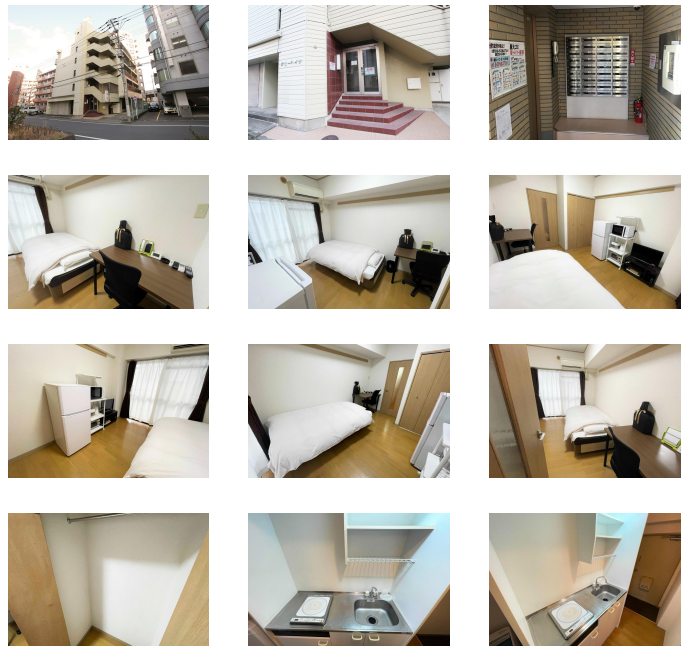

本厚木駅徒歩7分・厚木駅徒歩23分。都心へのアクセス抜群！お値打ちマンションです
禁煙のお部屋のご用意がございます。ご希望の際にはお申し付けください。

【スペシャルSALE】アットイン本厚木

1

物件基本情報

住所	〒243-0018 神奈川県厚木市中町4-8-11 タミーハイツ
最寄駅	本厚木駅(小田急小田原線)徒歩 10 分 厚木駅(JR相模線)徒歩 31 分
構造・間取	RC造 1982年11月築 1K 17.36㎡
周辺環境	《その他グルメ》ほっともっと本厚木中町店 徒歩 3 分 《銀行》りそな銀行厚木支店 徒歩 4 分 《ガソリンスタンド》エネオスDr. Driveセルフ厚木インター店 徒歩 4 分 《ディーラー》ユメメディア厚木 徒歩 4 分 《ラーメン》幸楽苑厚木田村店 徒歩 4 分 《生活雑貨》ザ・ダイソー本厚木中町店 徒歩 4 分 《冠婚葬祭場》サポート相模 徒歩 5 分 《ファミレス》デニーズ厚木店 徒歩 5 分
主な設備	オートロック / エレベーター / 光WiFi使い放題 / バス・トイレ別 / ガス給湯 / 洗濯機 / 電気コンロ / 快適テレワーク
駐車場 (オプション)	なし

利用料金表

利用期間	利用料 (賃料+水道光熱費)	ルームクリーニング代
1ヶ月以上	4,040 円/日	48,400 円/契約

住宅保険

ご利用料金	830円/月 (不課税)

本厚木駅徒歩7分・厚木駅徒歩23分。都心へのアクセス抜群！お値打ちマンションです

物件の詳細や空室状況の確認、その他ご不明点など、いつでも気軽にお問い合わせください。

お電話でのお問い合わせ メールでのお問い合わせ

0120-397-010 **info@atinn.jp**

受付時間10:00~17:00(土日祝16:00) 24時間受付中

ひとの幸せを想いもてなす
アットイン