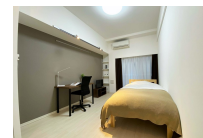

アットイン用賀4-1

物件基本情報

住所	〒158-0095 東京都世田谷区瀬田3-2-3 ステージグランデ用賀アジュールコート	
最寄駅	用賀駅(東急田園都市線(ほか)) 徒歩 10 分 上野毛駅(東急大井町線(ほか)) 徒歩 17 分	
構造・間取	RC造 2017年01月築 1K 25.52㎡	
周辺環境	《コンビニ》ローソン瀬田店 徒歩 1 分 《銀行》城南信用金庫瀬田支店 徒歩 2 分 《幼稚園・保育園》身延山保育園分園さくら青空保育園 徒歩 2 分 《中学校》世田谷区立瀬田中学校 徒歩 2 分 《ディーラー》MINI世田谷 徒歩 3 分 《小学校》世田谷区立瀬田小学校 徒歩 3 分 《冠婚葬祭場》公益社用賀会館 徒歩 3 分 《スーパー》ミニコープ瀬田店 徒歩 4 分	
主な設備	オートロック / エレベーター / 宅配ボックス / 光WiFi使い放題 / バス・トイレ別 / ガス給湯 / 浴室乾燥機 / 温水洗浄便座 / 洗濯機 / 独立洗面台 / ガスコンロ / 快適テレワーク / 24時間ゴミ出し可能	
駐車場 (オプション)	なし	
利用料金表		
利用期間	利用料 (賃料+水道光熱費)	ルームクリーニング代
1ヶ月以上	9,480 円/日	48,400 円/契約
住宅保険		
ご利用料金	830円/月 (不課税)	