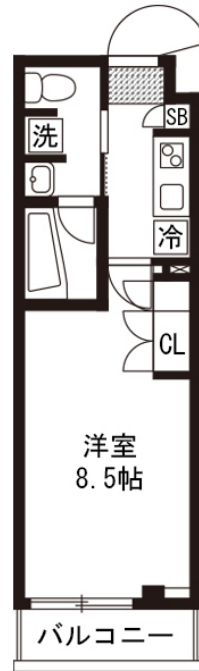

アットイン用賀4-1

物件基本情報

住所	〒158-0095 東京都世田谷区瀬田3-2-3 ステージグランデ用賀アジュールコート	
最寄駅	用賀駅(東急田園都市線(ほか)) 徒歩 10 分 上野毛駅(東急大井町線(ほか)) 徒歩 17 分	
構造・間取	RC造 2017年01月築 1K 25.52㎡	
周辺環境	《コンビニ》ローソン瀬田店 徒歩 1 分 《銀行》城南信用金庫瀬田支店 徒歩 2 分 《幼稚園・保育園》身延山保育園分園さくら青空保育園 徒歩 2 分 《中学校》世田谷区立瀬田中学校 徒歩 2 分 《ディーラー》MINI世田谷 徒歩 3 分 《小学校》世田谷区立瀬田小学校 徒歩 3 分 《冠婚葬祭場》公益社用賀会館 徒歩 3 分 《スーパー》ミニコープ瀬田店 徒歩 4 分	
主な設備	オートロック / エレベーター / 宅配ボックス / 光WiFi使い放題 / バス・トイレ別 / ガス給湯 / 浴室乾燥機 / 温水洗浄便座 / 洗濯機 / 独立洗面台 / ガスコンロ / 快適テレワーク / 24時間ゴミ出し可能	
駐車場 (オプション)	なし	
利用料金表		
利用期間	利用料 (賃料+水道光熱費)	ルームクリーニング代
1ヶ月以上	9,480 円/日	48,400 円/契約
住宅保険		
ご利用料金	830円/月 (不課税)	