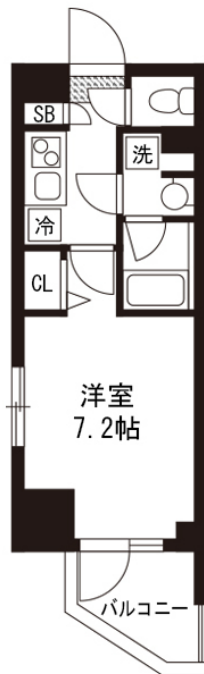

※画像が現況と異なる場合は、現況を優先いたします。
禁煙のお部屋のご用意がございます。ご希望の際にはお申し付けください。

◆アットイン横浜関内7-1

物件基本情報

住所	〒232-0031 神奈川県横浜市南区永楽町1-6-6 ガーラ・グランディ横浜関内
最寄駅	伊勢佐木長者町駅(横浜市営地下鉄ブルーラインほか) 徒歩 8分 阪東橋駅(横浜市営地下鉄ブルーラインほか) 徒歩 8分
構造・間取	RC造 2021年10月築 1K 22.5㎡
周辺環境	≪冠婚葬祭場≫セレモニーホール奉誠殿 徒歩 4分 ≪ドラッグストア≫ドラッグストアスマイル横浜橋2号店 徒歩 4分 ≪ドラッグストア≫ドラッグストアスマイル横浜橋店 徒歩 4分 ≪スーパー≫まいばすけっと横浜橋店 徒歩 4分 ≪生活雑貨≫ザ・ダイソー横浜橋通商店街店 徒歩 4分 ≪生活雑貨≫Can★Do横浜橋商店街店 徒歩 4分 ≪消防≫中消防署 徒歩 4分 ≪病院≫横浜済済会病院 徒歩 4分

主な設備	オートロック / エレベーター / 宅配ボックス / 光WiFi使い放題 / パス・トイレ別 / ガス給湯 / 浴室乾燥機 / 温水洗浄便座 / 洗濯機 / 独立洗面台 / ガスコンロ / 24時間ゴミ出し可能

駐車場 (オプション)	徒歩 0分 1,050円/日

利用料金表

利用期間	利用料 (賃料+水道光熱費)	ルームクリーニング代
1ヶ月以上	8,360 円/日	48,400 円/契約

住宅保険

ご利用料金	830円/月 (不課税)

駐車場をご利用の場合には別途ご利用料金が発生いたします。 [駐車場料金] 1,050円/日