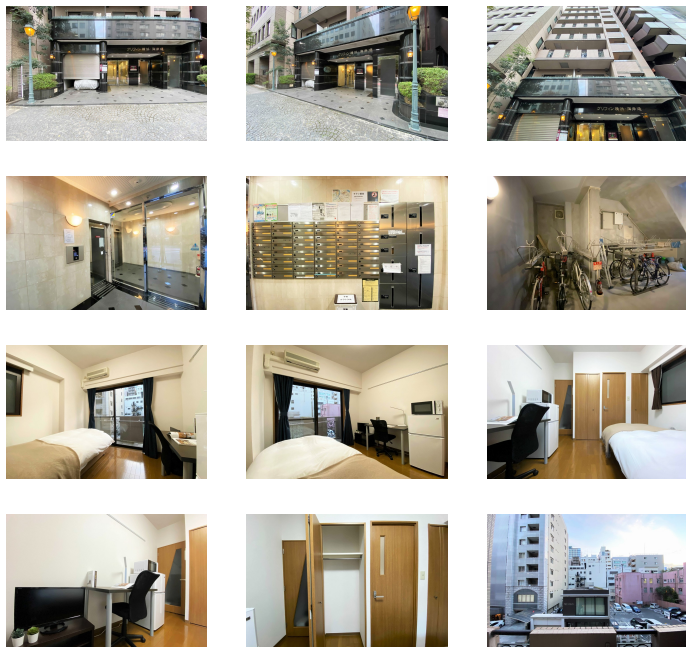

# アットイン横浜桜木町7

## 物件基本情報

住所	〒231-0002 神奈川県横浜市中区海岸通4-19 グリフィン横浜・海岸通	
最寄駅	馬車道駅(みなとみらい線)徒歩 3分 関内駅(JR根岸線)徒歩 10分	
構造・間取	SRC造 2000年09月築 1K 20.16㎡	
周辺環境	≪ビジネスホテル≫マルタニホテル 徒歩 5分 ≪ホテル≫ホテルリソル横浜桜木町 徒歩 5分 ≪コンビニ≫ファミリーマート桜木町弁天橋店 徒歩 6分 ≪観光スポット≫横浜ビール 徒歩 6分 ≪その他グルメ≫タリーズコーヒー横浜馬車道店 徒歩 6分 ≪コンビニ≫ファミリーマート横浜馬車道店 徒歩 6分 ≪駐車場≫プラス馬車道第1駐車場 徒歩 6分 ≪ホテル≫ホテルエディット横浜 徒歩 6分	
主な設備	オートロック / エレベーター / 宅配ボックス / 光WiFi使い放題 / バス・トイレ別 / ガス給湯 / 温水洗浄便座 / 洗濯機 / 独立洗面台 / ガスコンロ / 24時間ゴミ出し可能	
駐車場 (オプション)	なし	
利用料金表		
利用期間	利用料 (賃料+水道光熱費)	ルームクリーニング代
1ヶ月以上	8,360 円/日	48,400 円/契約
住宅保険		
ご利用料金	830円/月 (不課税)	