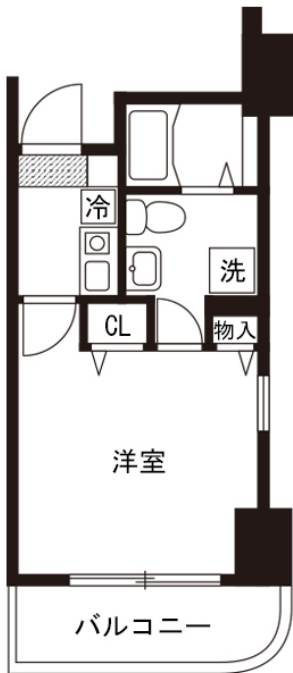

# アットイン横浜桜木町7

## 物件基本情報

住所	〒231-0002 神奈川県横浜市中区海岸通4-19 グリフィン横浜・海岸通	
最寄駅	馬車道駅(みなとみらい線)徒歩 3分 関内駅(JR根岸線)徒歩 10分	
構造・間取	SRC造 2000年09月築 1K 20.16㎡	
周辺環境	≪ビジネスホテル≫マルタニホテル 徒歩 5分 ≪ホテル≫ホテルリソル横浜桜木町 徒歩 5分 ≪コンビニ≫ファミリーマート桜木町弁天橋店 徒歩 6分 ≪観光スポット≫横浜ビール 徒歩 6分 ≪その他グルメ≫タリーズコーヒー横浜馬車道店 徒歩 6分 ≪コンビニ≫ファミリーマート横浜馬車道店 徒歩 6分 ≪駐車場≫プラス馬車道第1駐車場 徒歩 6分 ≪ホテル≫ホテルエディット横浜 徒歩 6分	
主な設備	オートロック / エレベーター / 宅配ボックス / 光WiFi使い放題 / バス・トイレ別 / ガス給湯 / 温水洗浄便座 / 洗濯機 / 独立洗面台 / ガスコンロ / 24時間ゴミ出し可能	
駐車場 (オプション)	なし	
利用料金表		
利用期間	利用料 (賃料+水道光熱費)	ルームクリーニング代
1ヶ月以上	8,360 円/日	48,400 円/契約
住宅保険		
ご利用料金	830円/月 (不課税)	