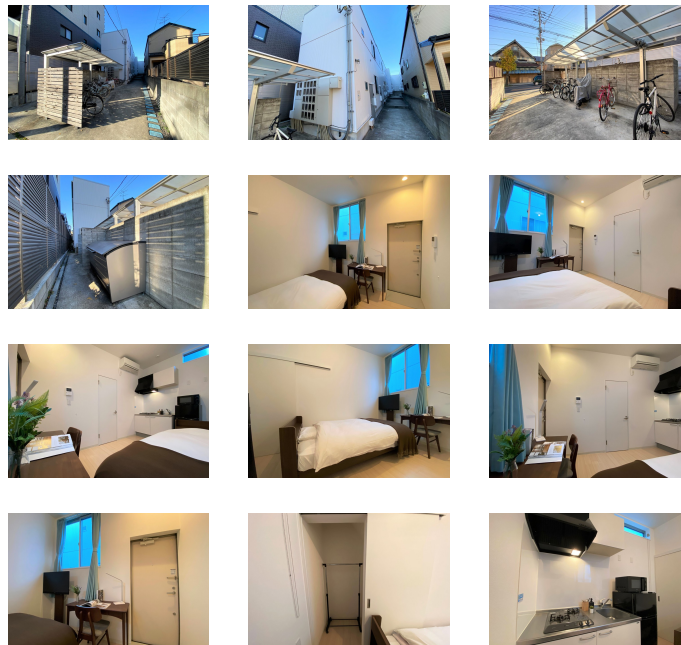

アットイン川越1

物件基本情報

住所	〒350-0055 埼玉県川越市久保町4-4 MaunaLoa川越
最寄駅	本川越駅(西武新宿線ほか) 徒歩 16分 川越市駅(東武東上線ほか) 徒歩 20分
構造・間取	木造 2015年07月築 ワンルーム 18.78㎡
周辺環境	≪本屋≫(有) 福田屋 徒歩 1分 ≪郵便局≫川越松江町郵便局 徒歩 3分 ≪図書館≫川越市立中央図書館 徒歩 3分 ≪銀行≫ゆうちょ銀行川越店 徒歩 3分 ≪博物館≫川越歴史博物館 徒歩 3分 ≪ガソリンスタンド≫キグナスセルフ小江戸川越 徒歩 3分 ≪病院≫医療法人豊仁会三井病院 徒歩 4分 ≪幼稚園・保育園≫ひまわり幼稚園 徒歩 4分
主な設備	光WiFi使い放題 / バス・トイレ別 / ガス給湯 / 温水洗浄便座 洗濯機 / 独立洗面台 / ガスコンロ / ペット可
駐車場 (オプション)	なし

利用料金表

利用期間	利用料 (賃料+水道光熱費)	ルームクリーニング代
1ヶ月以上	5,880 円/日	48,400 円/契約

住宅保険

ご利用料金	830円/月 (不課税)

※ご注意事項※ ペット同伴の場合、追加料金を頂いております。詳しくは、[よくある質問ページ](#)をご確認いただくか、お問い合わせくださいませ。