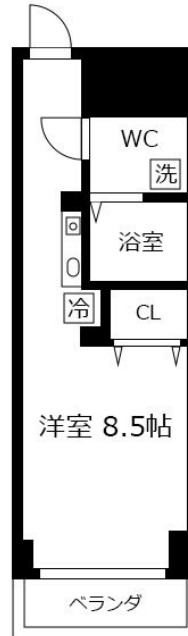

アットイン藤沢3

物件基本情報

住所	〒251-0047 神奈川県藤沢市辻堂2-6-16 インフィニティー湘南
最寄駅	辻堂駅(京東海道本線(東京~熱海)ほか) 徒歩 3分 本鶴沼駅(小田急江ノ島線)ほか) 徒歩 42分
構造・間取	RC造 2010年01月築 1K 22.12㎡
周辺環境	《銀行》かながほ信用金庫辻堂支店 徒歩 1分 《冠婚葬祭場》辻堂駅西口斎場アドレ 徒歩 1分 《幼稚園・保育園》保育園アワーキッズ辻堂 徒歩 1分 《ファミレス》デニーズ辻堂南口店 徒歩 2分 《その他学校》CC中萬学院辻堂スクール 徒歩 2分 《その他学校》CCパーソナル辻堂教室 徒歩 2分 《ドラッグストア》スギ薬局辻堂駅南口店 徒歩 2分 《銀行》横浜銀行辻堂支店 徒歩 2分
主な設備	オートロック / エレベーター / 光WiFi使い放題 / バス・トイレ別 / ガス給湯 / 温水洗浄便座 / 洗濯機 / ガスコンロ
駐車場 (オプション)	なし

利用料金表

利用期間	利用料 (賃料+水道光熱費)	ルームクリーニング代
1ヶ月以上	9,480 円/日	48,400 円/契約

住宅保険

ご利用料金	830円/月 (不課税)