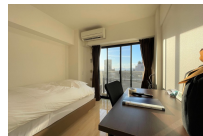

アットイン藤沢3

物件基本情報

住所	〒251-0047 神奈川県藤沢市辻堂2-6-16 インフィニティー湘南
最寄駅	辻堂駅(京東海道本線(東京~熱海)ほか) 徒歩 3分 本鶴沼駅(小田急江ノ島線)ほか) 徒歩 42分
構造・間取	RC造 2010年01月築 1K 22.12㎡
周辺環境	《銀行》かながほ信用金庫辻堂支店 徒歩 1分 《冠婚葬祭場》辻堂駅西口斎場アドレ 徒歩 1分 《幼稚園・保育園》保育園アワーキッズ辻堂 徒歩 1分 《ファミレス》デニーズ辻堂南口店 徒歩 2分 《その他学校》CC中萬学院辻堂スクール 徒歩 2分 《その他学校》CCパーソナル辻堂教室 徒歩 2分 《ドラッグストア》スギ薬局辻堂駅南口店 徒歩 2分 《銀行》横浜銀行辻堂支店 徒歩 2分
主な設備	オートロック / エレベーター / 光WiFi使い放題 / バス・トイレ別 / ガス給湯 / 温水洗浄便座 / 洗濯機 / ガスコンロ
駐車場 (オプション)	なし

利用料金表

利用期間	利用料 (賃料+水道光熱費)	ルームクリーニング代
1ヶ月以上	9,480 円/日	48,400 円/契約

住宅保険

ご利用料金	830円/月 (不課税)