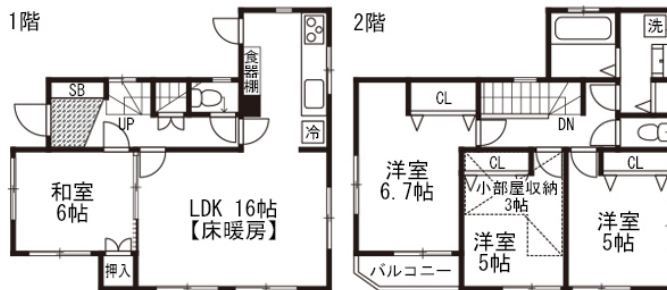

シングルベッド2台、ダブルベッド1台と大人数のご家族でのご利用も可能！
この物件は全室禁煙部屋でのご案内となります。予めご了承ください。

アットイン桜上水2

物件基本情報

住所	〒156-0045 東京都世田谷区桜上水5-5-27 世田谷区桜上水5丁目戸建
最寄駅	桜上水駅(京王京王線(ほか)) 徒歩 7分 上北沢駅(京王京王線(ほか)) 徒歩 11分
構造・間取	木造 2011年05月築 4LDK 93.15㎡
周辺環境	<<幼稚園・保育園>>みんなのおうち保育園 徒歩 2分 <<幼稚園・保育園>>小さなおうち保育園 徒歩 2分 <<郵便局>>世田谷桜上水五郵便局 徒歩 3分 <<スーパー>>miniピアゴ桜上水5丁目店 徒歩 4分 <<幼稚園・保育園>>スマイルキッズ桜上水園 徒歩 4分 <<消防>>世田谷消防署上北沢出張所 徒歩 4分 <<図書館>>世田谷区立上北沢図書館 徒歩 5分 <<幼稚園・保育園>>松沢幼稚園 徒歩 5分
主な設備	光WiFi使い放題 / パス・トイレ別 / ガス給湯 / 浴室乾燥機 / 温水洗浄便座 / 洗濯機 / 独立洗面台 / ガスコンロ / 快適テレワーク
駐車場 (オプション)	あり (利用料はお問い合わせください)

利用料金表

利用期間	利用料 (賃料+水道光熱費)	ルームクリーニング代
1ヶ月以上	31,840 円/日	110,000 円/契約

住宅保険

ご利用料金	830円/月 (不課税)