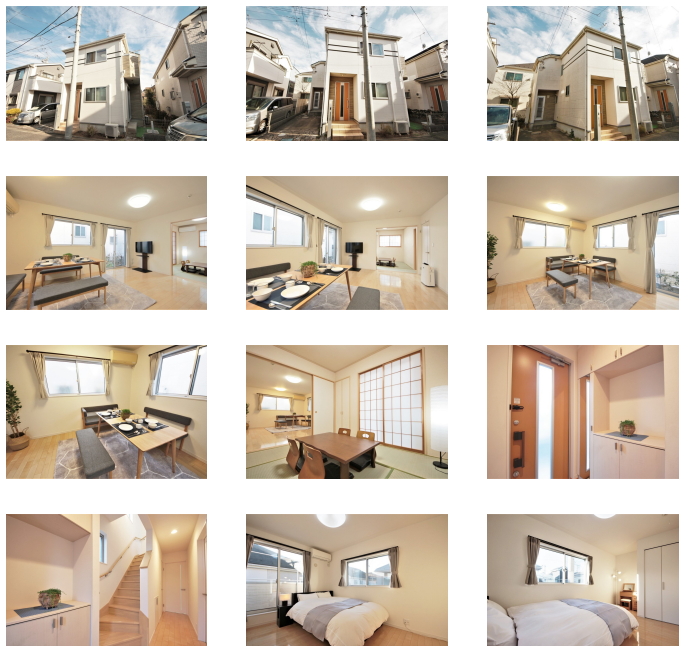

シングルベッド2台、ダブルベッド1台と大人数のご家族でのご利用も可能！
この物件は全室禁煙部屋でのご案内となります。予めご了承ください。

アットイン桜上水2

物件基本情報

住所	〒156-0045 東京都世田谷区桜上水5-5-27 世田谷区桜上水5丁目戸建
最寄駅	桜上水駅(京王京王線(ほか)) 徒歩 7分 上北沢駅(京王京王線(ほか)) 徒歩 11分
構造・間取	木造 2011年05月築 4LDK 93.15㎡
周辺環境	<<幼稚園・保育園>>みんなのおうち保育園 徒歩 2分 <<幼稚園・保育園>>小さなおうち保育園 徒歩 2分 <<郵便局>>世田谷桜上水五郵便局 徒歩 3分 <<スーパー>>miniピアゴ桜上水5丁目店 徒歩 4分 <<幼稚園・保育園>>スマイルキッズ桜上水園 徒歩 4分 <<消防>>世田谷消防署上北沢出張所 徒歩 4分 <<図書館>>世田谷区立上北沢図書館 徒歩 5分 <<幼稚園・保育園>>松沢幼稚園 徒歩 5分
主な設備	光WiFi使い放題 / パス・トイレ別 / ガス給湯 / 浴室乾燥機 / 温水洗浄便座 / 洗濯機 / 独立洗面台 / ガスコンロ / 快適テレワーク
駐車場 (オプション)	あり (利用料はお問い合わせください)

利用料金表

利用期間	利用料 (賃料+水道光熱費)	ルームクリーニング代
1ヶ月以上	31,840 円/日	110,000 円/契約

住宅保険

ご利用料金	830円/月 (不課税)