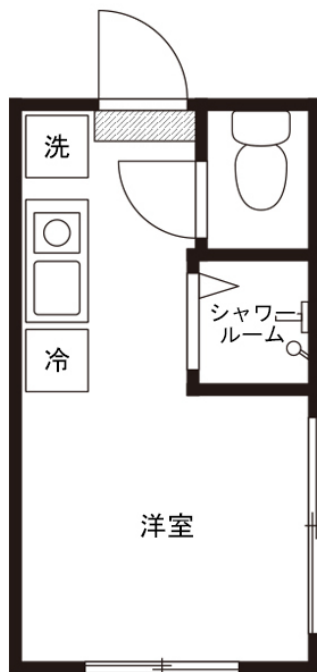

※間取りや下記の設備・備品の項目が異なる場合がございます。
この物件は全室禁煙部屋のご案内となります。予めご了承ください。

□アットインmini板橋4-1

物件基本情報

住所	〒174-0056 東京都板橋区志村2-23-10 レジデンストーキョー志村A棟	
最寄駅	志村三丁目駅(都営三田線ほか) 徒歩 4分 志村坂上駅(都営三田線ほか) 徒歩 10分	
構造・間取	木造 2015年02月築 ワンルーム 10.1㎡	
周辺環境	<ファミレス>サイゼリヤ志村2丁目店 徒歩 2分 <スーパー>Santoka志村店 徒歩 3分 <ドラッグストア>ココカラファイン志村三丁目店 徒歩 3分 <コンビニ>ローソン志村三丁目店 徒歩 3分 <幼稚園・保育園>小桜保育園 徒歩 3分 <ラーメン>らあめん花月嵐志村店 徒歩 3分 <ファーストフード>マクドナルド志村三丁目店 徒歩 3分 <幼稚園・保育園>城山幼稚園 徒歩 3分	
主な設備	光WiFi使い放題 / パス・トイレ別 / ガス給湯 / 温水洗浄便座 洗濯機 / 皿コンロ	
駐車場 (オプション)	なし	
利用料金表		
利用期間	利用料 (賃料+水道光熱費)	ルームクリーニング代
1ヶ月以上	5,880 円/日	48,400 円/契約
住宅保険		
ご利用料金	830円/月 (不課税)	