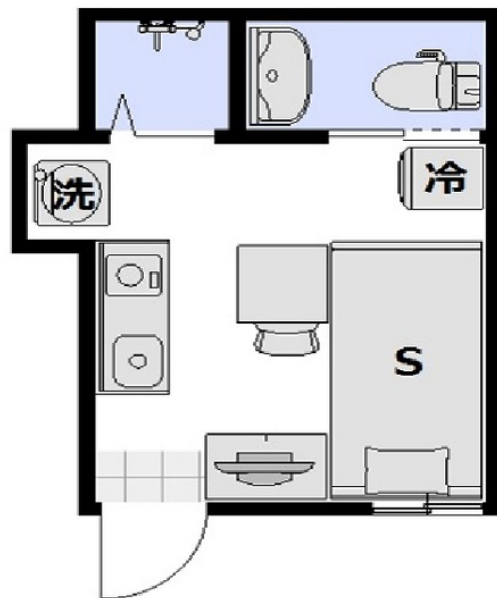

※間取りや下記の設備・備品の項目が異なる場合がございます。
この物件は全室禁煙部屋のご案内となります。予めご了承ください。

□アットインmini蒲田7-1

物件基本情報

住所	〒146-0082 東京都大田区池上1-35-28 レジデンストーキョー池上
最寄駅	池上駅(東急池上線ほか) 徒歩 9分 西馬込駅(都営浅草線ほか) 徒歩 17分
構造・間取	木造 2015年01月築 ワンルーム 11㎡
周辺環境	≪その他車・交通≫カーコンビニ倶楽部大田池上店 徒歩 2分 ≪小学校≫大田区立池上小学校 徒歩 2分 ≪コンビニ≫ファミリーマート池上文化センター前店 徒歩 3分 ≪幼稚園・保育園≫ベネッセ池上保育園 徒歩 3分 ≪ホール・会館≫大田区立池上会館 徒歩 3分 ≪幼稚園・保育園≫ケンパ池上 徒歩 3分 ≪観光スポット≫大本山 池上本門寺 徒歩 4分 ≪観光スポット≫池上本門寺 徒歩 4分

主な設備	光WiFi使い放題 / パス・トイレ別 / ガス給湯 / 温水洗浄便座 洗濯機 / 皿コンロ

駐車場 (オプション)	なし

利用料金表

利用期間	利用料 (賃料+水道光熱費)	ルームクリーニング代
1ヶ月以上	7,000 円/日	48,400 円/契約

住宅保険

ご利用料金	830円/月 (不課税)