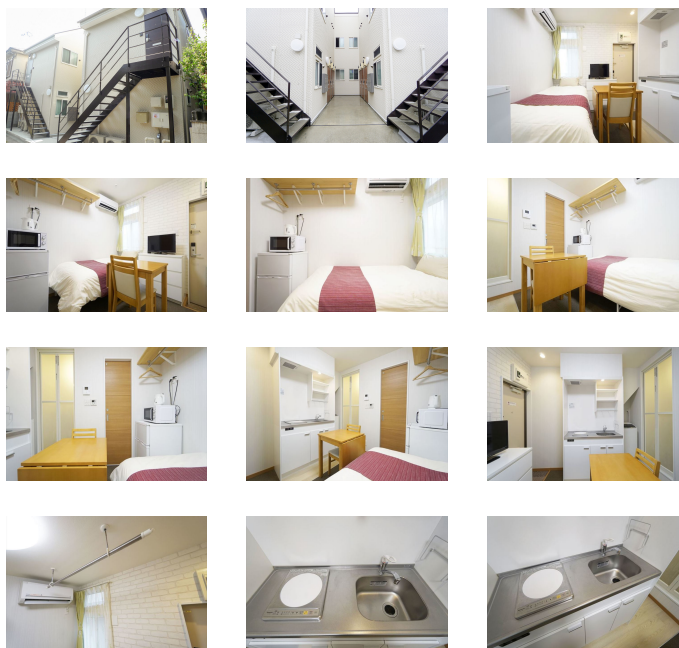

※間取りや下記の設備・備品の項目が異なる場合がございます。
この物件は全室禁煙部屋のご案内となります。予めご了承ください。

□アットインmini蒲田7-1

物件基本情報

住所	〒146-0082 東京都大田区池上1-35-28 レジデンストーキョー池上
最寄駅	池上駅(東急池上線ほか) 徒歩 9分 西馬込駅(都営浅草線ほか) 徒歩 17分
構造・間取	木造 2015年01月築 ワンルーム 11㎡
周辺環境	≪その他車・交通≫カーコンビニ倶楽部大田池上店 徒歩 2分 ≪小学校≫大田区立池上小学校 徒歩 2分 ≪コンビニ≫ファミリーマート池上文化センター前店 徒歩 3分 ≪幼稚園・保育園≫ベネッセ池上保育園 徒歩 3分 ≪ホール・会館≫大田区立池上会館 徒歩 3分 ≪幼稚園・保育園≫ケンパ池上 徒歩 3分 ≪観光スポット≫大本山 池上本門寺 徒歩 4分 ≪観光スポット≫池上本門寺 徒歩 4分

主な設備	光WiFi使い放題 / パス・トイレ別 / ガス給湯 / 温水洗浄便座 洗濯機 / 皿コンロ

駐車場 (オプション)	なし

利用料金表

利用期間	利用料 (賃料+水道光熱費)	ルームクリーニング代
1ヶ月以上	7,000 円/日	48,400 円/契約

住宅保険

ご利用料金	830円/月 (不課税)